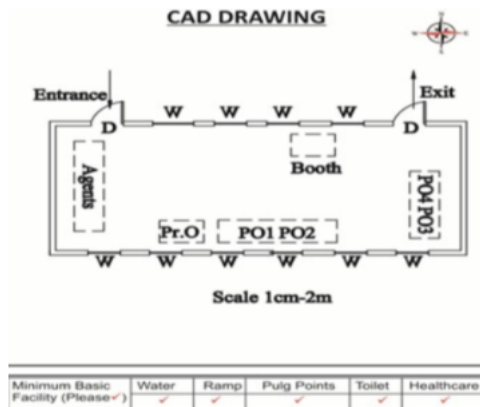

Google Map View

Polling Station Building Front View

Polling Station Front View

Cad View

Key MAP View

1 பெயர் : முருகன் தந்தை பெயர் : சுப்பையாத்தேவர் வீட்டு எண் : 1 வயது : 52 பாலினம் : ஆண்	TKJ1430636 Photo is available	2 பெயர் : பார்வதி கணவர் பெயர் : முருகன் வீட்டு எண் : 1 வயது : 50 பாலினம் : பெண்	TKJ1430644 Photo is available	3 பெயர் : புவனேஸ்வரி தந்தை பெயர் : மாணிக்கம் வீட்டு எண் : 1 வயது : 19 பாலினம் : பெண்	TKJ2516995 Photo is available
4 பெயர் : சரவணன் க தந்தை பெயர் : கணேசன் வீட்டு எண் : 1/113 வயது : 22 பாலினம் : ஆண்	TKJ2522589 Photo is available	5 பெயர் : திவ்ய பாரதி க தந்தை பெயர் : கணேசன் வீட்டு எண் : 1/113 வயது : 21 பாலினம் : பெண்	TKJ2522597 Photo is available	6 பெயர் : மதுமிதா தந்தை பெயர் : வேல்சாமி வீட்டு எண் : 1/202 வயது : 20 பாலினம் : பெண்	TKJ2428035 Photo is available
7 பெயர் : பத்திரகாளியம்மாள் கணவர் பெயர் : சுப்பையாத்தேவர் வீட்டு எண் : 1E வயது : 62 பாலினம் : பெண்	TKJ1430651 Photo is available	8 பெயர் : கண்ணையாத்தேவர் தந்தை பெயர் : சண்முகையாத்தேவர் வீட்டு எண் : 2 வயது : 86 பாலினம் : ஆண்	TKJ1430669 Photo is available	9 பெயர் : அண்ணாமலை கணவர் பெயர் : கண்ணையாத்தேவர் வீட்டு எண் : 2 வயது : 79 பாலினம் : பெண்	TKJ1430677 Photo is available
10 பெயர் : பரமசிவன் தந்தை பெயர் : கண்ணையாத்தேவர் வீட்டு எண் : 2 வயது : 44 பாலினம் : ஆண்	CDW1725639 Photo is available	11 பெயர் : தங்கம்மாள் கணவர் பெயர் : பெரியசாமித்தேவர் வீட்டு எண் : 3 வயது : 56 பாலினம் : பெண்	TKJ1430693 Photo is available	12 பெயர் : பானுமதி கணவர் பெயர் : ராமர் வீட்டு எண் : 3/1 வயது : 49 பாலினம் : பெண்	TKJ2220366 Photo is available
13 பெயர் : மல்லிகா கணவர் பெயர் : நயினார் வீட்டு எண் : 3/35-1 வயது : 42 பாலினம் : பெண்	CDW1722081 Photo is available	14 பெயர் : பேச்சிமுத்துத்தேவர் தந்தை பெயர் : சுப்பையாத்தேவர் வீட்டு எண் : 4 வயது : 63 பாலினம் : ஆண்	TKJ1430701 Photo is available	15 பெயர் : முத்துலெட்சுமி கணவர் பெயர் : பேச்சிமுத்துத்தேவர் வீட்டு எண் : 4 வயது : 56 பாலினம் : பெண்	TKJ1430719 Photo is available
16 பெயர் : சிவ சுப்பிரமணியன் தந்தை பெயர் : வைத்திலிங்கத்தேவர் வீட்டு எண் : 4B வயது : 48 பாலினம் : ஆண்	TKJ1430727 Photo is available	17 பெயர் : அம்சவள்ளி கணவர் பெயர் : சிவசுப்பிரமணியன் வீட்டு எண் : 4-B வயது : 41 பாலினம் : பெண்	TKJ0645457 Photo is available	18 பெயர் : பாலசுப்பிரமணியன் தந்தை பெயர் : முருகன் வீட்டு எண் : 5-1-1 வயது : 56 பாலினம் : ஆண்	TKJ1187152 Photo is available
19 பெயர் : பா அழகு சுந்தரி கணவர் பெயர் : பாலசுப்பிரமணியன் வீட்டு எண் : 5-1-1 வயது : 51 பாலினம் : பெண்	TKJ1187665 Photo is available	20 பெயர் : ஹரிஸ் முருகன் தந்தை பெயர் : பாலசுப்பிரமணியன் வீட்டு எண் : 5/1-1 வயது : 25 பாலினம் : ஆண்	TKJ1230028 Photo is available	21 பெயர் : மணீஷ் ரெங்கராஜன் பா தந்தை பெயர் : பாலசுப்பிரமணியன் வீட்டு எண் : 5/1-1,போக்குவரத்து ஊழியர் நகர வயது : 28 பாலினம் : ஆண்	TKJ1141274 Photo is available
22 பெயர் : முத்துக்குமார் தந்தை பெயர் : சபாபதி வீட்டு எண் : 5-1-7 வயது : 58 பாலினம் : ஆண்	TKJ1085117 Photo is available	23 பெயர் : சுந்தர மகாலிங்கம் தந்தை பெயர் : சங்கரலிங்கம் வீட்டு எண் : 5-1-8 வயது : 51 பாலினம் : ஆண்	TKJ1085125 Photo is available	24 பெயர் : பத்ரகாளி கணவர் பெயர் : சுந்தரமகாலிங்கம் வீட்டு எண் : 5-1-8 வயது : 49 பாலினம் : பெண்	TKJ1141282 Photo is available
25 பெயர் : ஜெயபுரீ ச தந்தை பெயர் : சுந்தரமகாலிங்கம் வீட்டு எண் : 5/1-8 வயது : 21 பாலினம் : பெண்	TKJ2396307 Photo is available	26 பெயர் : க பாண்டி தந்தை பெயர் : கருப்பையா வீட்டு எண் : 5-1-10 வயது : 60 பாலினம் : ஆண்	TKJ1085133 Photo is available	27 பெயர் : தெய்வ தர்ஷினி பா தந்தை பெயர் : பாண்டி வீட்டு எண் : 5/1-10 வயது : 20 பாலினம் : பெண்	TKJ2426252 Photo is available
28 பெயர் : மாரியம்மாள் கணவர் பெயர் : மாயாண்டி வீட்டு எண் : 5-1C வயது : 39 பாலினம் : பெண்	TKJ0345728 Photo is available	29 பெயர் : சுடலைஒளிவு கணவர் பெயர் : பரமசிவன் வீட்டு எண் : 5-2 வயது : 41 பாலினம் : பெண்	TKJ0014498 Photo is available	30 பெயர் : கவிதா தந்தை பெயர் : முப்புடாதி வீட்டு எண் : 5/2 வயது : 25 பாலினம் : பெண்	TKJ1223270 Photo is available