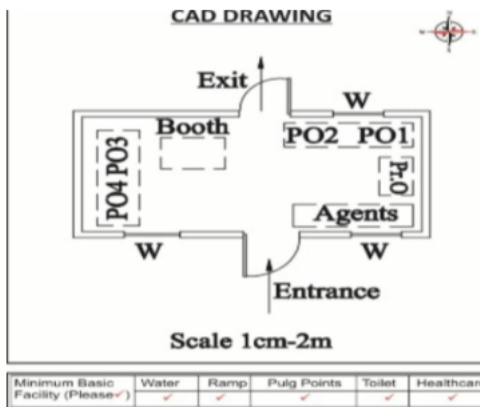

Google Map View

Polling Station Building Front View

Polling Station Front View

Cad View

Key MAP View

1 பெயர் : சுரேஷ் தந்தை பெயர்: பெரியசாமி வீட்டு எண் : 1 வயது : 30 பாலினம் : ஆண் Photo is available	TKJ0894493	2 பெயர் : ராமலட்சுமி கணவர் பெயர்: ராமர் வீட்டு எண் : 2 வயது : 71 பாலினம் : பெண் Photo is available	TKJ1432939	3 பெயர் : முருகன் தந்தை பெயர்: ராமர் வீட்டு எண் : 2 வயது : 49 பாலினம் : ஆண் Photo is available	CDW3146131
4 பெயர் : குமார் தந்தை பெயர்: ராமர் வீட்டு எண் : 2/171, ஆலங்குளம் வயது : 44 பாலினம் : ஆண் Photo is available	TKJ0014704	5 பெயர் : பூசைக்கனி கணவர் பெயர்: முருகன் வீட்டு எண் : 3 வயது : 49 பாலினம் : பெண் Photo is available	CDW2449957	6 பெயர் : வேல்முருகன் தந்தை பெயர்: குத்தாலிங்கம் வீட்டு எண் : 4 வயது : 51 பாலினம் : ஆண் Photo is available	TKJ1432947
7 பெயர் : ராமச்சந்திரன் தந்தை பெயர்: குத்தாலிங்கம் வீட்டு எண் : 4 வயது : 49 பாலினம் : ஆண் Photo is available	TKJ1432954	8 பெயர் : சூதா கணவர் பெயர்: ராமச்சந்திரன் வீட்டு எண் : 4-2 வயது : 44 பாலினம் : பெண் Photo is available	CDW3135688	9 பெயர் : நடராஜன் தந்தை பெயர்: செல்லையா வீட்டு எண் : 5 வயது : 66 பாலினம் : ஆண் Photo is available	TKJ1432962
10 பெயர் : ஜானகி கணவர் பெயர்: நடராஜன் வீட்டு எண் : 5 வயது : 62 பாலினம் : பெண் Photo is available	TKJ1432970	11 பெயர் : பால்துரை தந்தை பெயர்: ராமசாமி வீட்டு எண் : 6 வயது : 66 பாலினம் : ஆண் Photo is available	TKJ1432988	12 பெயர் : செல்லத்தாய் கணவர் பெயர்: பால்துரை வீட்டு எண் : 6 வயது : 61 பாலினம் : பெண் Photo is available	TKJ1432996
13 பெயர் : கனகராஜ் தந்தை பெயர்: பழனிச்சாமி வீட்டு எண் : 6 வயது : 36 பாலினம் : ஆண் Photo is available	TKJ0157057	14 பெயர் : சிவலிங்க பெருமாள் தந்தை பெயர்: பழனி சாமி வீட்டு எண் : 6-1C வயது : 30 பாலினம் : ஆண் Photo is available	TKJ0759969	15 பெயர் : வைத்திலிங்கம் தந்தை பெயர்: ராமர் வீட்டு எண் : 6-2 வயது : 43 பாலினம் : ஆண் Photo is available	CDW3135670
16 பெயர் : சூதா செல்வி கணவர் பெயர்: வைத்திலிங்கம் வீட்டு எண் : 6-2 வயது : 35 பாலினம் : பெண் Photo is available	TKJ0346049	17 பெயர் : தேவி கணவர் பெயர்: மகாலிங்கம் வீட்டு எண் : 6-2F வயது : 40 பாலினம் : பெண் Photo is available	TKJ0402040	18 பெயர் : கபாஸ்கர் தந்தை பெயர்: முருகன் வீட்டு எண் : 6/3 வயது : 23 பாலினம் : ஆண் Photo is available	TKJ2167856
19 பெயர் : முகிலா தந்தை பெயர்: ராமச்சந்திரன் வீட்டு எண் : 6/4 வயது : 19 பாலினம் : பெண் Photo is available	TKJ2518967	20 பெயர் : முத்துச்செல்வம் கணவர் பெயர்: வேல்முருகன் வீட்டு எண் : 6-4-1 வயது : 42 பாலினம் : பெண் Photo is available	CDW3135696	21 பெயர் : பிரியதர்சினி தந்தை பெயர்: வேல்முருகன் வீட்டு எண் : 6/4(1 வயது : 20 பாலினம் : பெண் Photo is available	TKJ2461481
22 பெயர் : சங்கீதா தந்தை பெயர்: நடராஜன் வீட்டு எண் : 6-5 வயது : 33 பாலினம் : பெண் Photo is available	TKJ0645630	23 பெயர் : முருகபெருமாள் தந்தை பெயர்: நடராஜன் வீட்டு எண் : 6/5 வயது : 27 பாலினம் : ஆண் Photo is available	TKJ1230077	24 பெயர் : ராமர் முத்து தந்தை பெயர்: லெட்சுமணன் வீட்டு எண் : 6/5 வயது : 25 பாலினம் : ஆண் Photo is available	TKJ1230036
25 பெயர் : சத்தியராஜ் தந்தை பெயர்: சமுத்திரம் வீட்டு எண் : 6-5B வயது : 34 பாலினம் : ஆண் Photo is available	TKJ0645572	26 பெயர் : சுந்தர் ராஜ் தந்தை பெயர்: சமுத்திரம் வீட்டு எண் : 6-5B வயது : 31 பாலினம் : ஆண் Photo is available	TKJ0645580	27 பெயர் : வைகுண்டராஜா தந்தை பெயர்: சமுத்திரம் வீட்டு எண் : 6-5B வயது : 30 பாலினம் : ஆண் Photo is available	TKJ0760082
28 பெயர் : வெள்ளத்துரை தந்தை பெயர்: பால்துரை வீட்டு எண் : 6-6 வயது : 35 பாலினம் : ஆண் Photo is available	TKJ0157040	29 பெயர் : களஞ்சியம் தந்தை பெயர்: பால்துரை வீட்டு எண் : 6-6 வயது : 33 பாலினம் : ஆண் Photo is available	TKJ0402016	30 பெயர் : விஜய சாந்தி கணவர் பெயர்: வெள்ளத்துரை வீட்டு எண் : 6-6 வயது : 31 பாலினம் : பெண் Photo is available	TKJ1001452