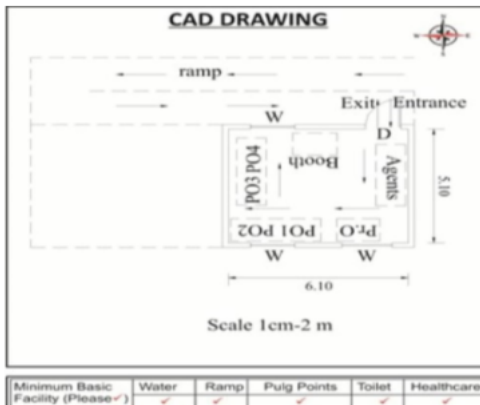

Google Map View

Polling Station Building Front View

Polling Station Front View

Cad View

Key MAP View

1	TKJ1087733	பெயர் : செல்வகணபதி தந்தை பெயர்: ராஜேந்திரன் வீட்டு எண் : 1-32-1 வயது : 28 பாலினம் : ஆண்	Photo is available	2	TKJ1218304	பெயர் : இசக்கிதுரை தந்தை பெயர்: சுப்பிரமணியன் வீட்டு எண் : 4/41 வயது : 26 பாலினம் : ஆண்	Photo is available	3	TKJ2277747	பெயர் : இசக்கிராஜா தந்தை பெயர்: சுப்பிரமணியன் வீட்டு எண் : 4/41 வயது : 22 பாலினம் : ஆண்	Photo is available
4	TKJ2124899	பெயர் : செல்வ மகேஷ்வரி தாயின் பெயர்: பார்வதி வீட்டு எண் : 4/55-1 வயது : 25 பாலினம் : பெண்	Photo is available	5	TKJ2124857	பெயர் : விஜயகுமார் தாயின் பெயர்: பார்வதி வீட்டு எண் : 4/55-1 வயது : 24 பாலினம் : ஆண்	Photo is available	6	CDW1378827	பெயர் : செல்வம் தந்தை பெயர்: முப்புடாதித்தேவர் வீட்டு எண் : 4/56 வயது : 54 பாலினம் : ஆண்	Photo is available
7	TKJ1173756	பெயர் : குருமூர்த்தி தந்தை பெயர்: செல்வம் வீட்டு எண் : 4-56 வயது : 26 பாலினம் : ஆண்	Photo is available	8	TKJ1173723	பெயர் : விங்கதுரை தந்தை பெயர்: தளவாய் வீட்டு எண் : 4-57 வயது : 32 பாலினம் : ஆண்	Photo is available	9	TKJ2339075	பெயர் : சிவ குமாரசாமி இதரர் பெயர்: பிரான்சிஸ் அந்தோனி அம்மாள் வீட்டு எண் : 4/57-1 வயது : 55 பாலினம் : ஆண்	Photo is available
10	TKJ2339059	பெயர் : பிரான்சிஸ் அந்தோனி அம்மாள் கணவர் பெயர்: சிவ குமாரசாமி வீட்டு எண் : 4/57-1 வயது : 55 பாலினம் : பெண்	Photo is available	11	TKJ1064443	பெயர் : எஸ்தர் கணவர் பெயர்: குமார் வீட்டு எண் : 4-61 வயது : 37 பாலினம் : பெண்	Photo is available	12	TKJ1064450	பெயர் : இசக்கியம்மாள் கணவர் பெயர்: ராமக்களஞ்சியம் வீட்டு எண் : 4-66 வயது : 36 பாலினம் : பெண்	Photo is available
13	TKJ0958348	பெயர் : சாமிதுரை தந்தை பெயர்: கருப்பன் வீட்டு எண் : 4-72 வயது : 45 பாலினம் : ஆண்	Photo is available	14	TKJ2053445	பெயர் : ஆனந்தி கணவர் பெயர்: வெங்கடேஷ் வீட்டு எண் : 4/73 வயது : 24 பாலினம் : பெண்	Photo is available	15	TKJ2179588	பெயர் : செல்வகண்ணன் தந்தை பெயர்: முத்துராமலிங்கம் வீட்டு எண் : 4/76 வயது : 25 பாலினம் : ஆண்	Photo is available
16	TKJ2179646	பெயர் : பிரேமா கணவர் பெயர்: ஸ்டாலின்குமார் வீட்டு எண் : 4/86 வயது : 32 பாலினம் : பெண்	Photo is available	17	TKJ2317816	பெயர் : அன்னத்தாய் கணவர் பெயர்: தாவிது வீட்டு எண் : 4/92 வயது : 40 பாலினம் : பெண்	Photo is available	18	TKJ2238749	பெயர் : மாரியம்மாள் கணவர் பெயர்: தங்கதுரை வீட்டு எண் : 4/95 வயது : 61 பாலினம் : பெண்	Photo is available
19	TKJ2238723	பெயர் : தங்கதுரை தந்தை பெயர்: மாடசாமி வீட்டு எண் : 4/95 வயது : 55 பாலினம் : ஆண்	Photo is available	20	TKJ2291003	பெயர் : மூக்கம்மாள் கணவர் பெயர்: ரமேஷ் வீட்டு எண் : 4/96 வயது : 39 பாலினம் : பெண்	Photo is available	21	TKJ2294684	பெயர் : வீரமணி தாயின் பெயர்: மாடத்தி வீட்டு எண் : 4ஃ100 வயது : 32 பாலினம் : ஆண்	Photo is available
22	TKJ2294718	பெயர் : சீதா கணவர் பெயர்: வீரமணி வீட்டு எண் : 4ஃ100 வயது : 32 பாலினம் : பெண்	Photo is available	23	TKJ0901066	பெயர் : மாரிவேல் தந்தை பெயர்: பால் வீட்டு எண் : 4-106 வயது : 29 பாலினம் : ஆண்	Photo is available	24	TKJ2149284	பெயர் : இசையமாலா கணவர் பெயர்: போனிஷ் வீட்டு எண் : 4-107 வயது : 24 பாலினம் : பெண்	Photo is available
25	TKJ0653410	பெயர் : முருகன் தாயின் பெயர்: மரியாள் வீட்டு எண் : 4-110 வயது : 46 பாலினம் : ஆண்	Photo is available	26	TKJ1275692	பெயர் : கணேஷ்மூர்த்தி தாயின் பெயர்: சீதை வீட்டு எண் : 4/115 வயது : 32 பாலினம் : ஆண்	Photo is available	27	TKJ2437671	பெயர் : பார்த்திபன் மு தந்தை பெயர்: முருகன் பா வீட்டு எண் : 4/116 வயது : 21 பாலினம் : ஆண்	Photo is available
28	TKJ0653808	பெயர் : மணி தந்தை பெயர்: கந்தசாமி வீட்டு எண் : 4-119 வயது : 61 பாலினம் : ஆண்	Photo is available	29	TKJ0653923	பெயர் : செல்லத்தாய் கணவர் பெயர்: மணிராஜ் வீட்டு எண் : 4-119 வயது : 60 பாலினம் : பெண்	Photo is available	30	TKJ2216521	பெயர் : சஞ்சய் தந்தை பெயர்: சசிகுமார் வீட்டு எண் : 4/123 வயது : 23 பாலினம் : ஆண்	Photo is available