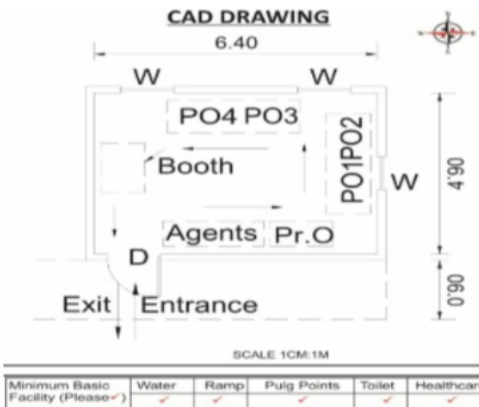

Google Map View

Polling Station Building Front View

Polling Station Front View

Cad View

Key MAP View

சட்டமன்றத் தொகுதியின் எண் மற்றும் பெயர் : 223-ஆலங்குளம்
பிரிவு எண் மற்றும் பெயர் 1-ஆலங்குளம்(வ.கி),ஆலங்குளம்(பே),ஆலங்குளம்,வார்டு31 சி எஸ் ஐ சர்ச் தெரு