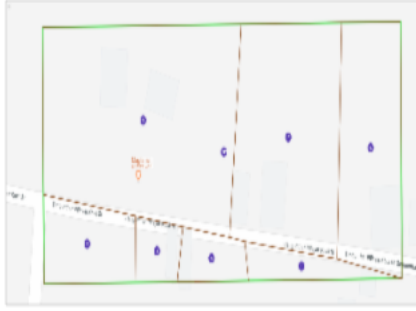

Nazri Naksha