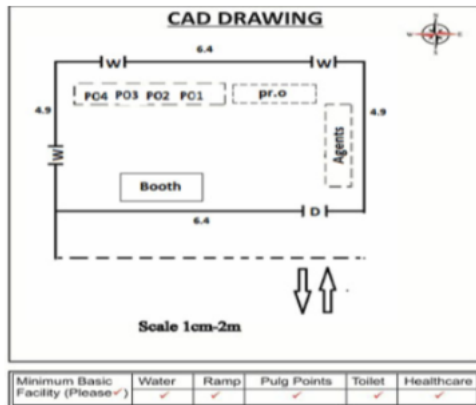

Google Map View

Polling Station Building Front View

Polling Station Front View

Cad View

Key MAP View

சட்டமன்றத் தொகுதியின் எண் மற்றும் பெயர் : 223-ஆலங்குளம்
 பிரிவு எண் மற்றும் பெயர் 1-ஆலங்குளம்(வ.கி),ஆலங்குளம்(பே),ஆலங்குளம்,வார்டு4,5 பிள்ளையார்கோவில் தெரு