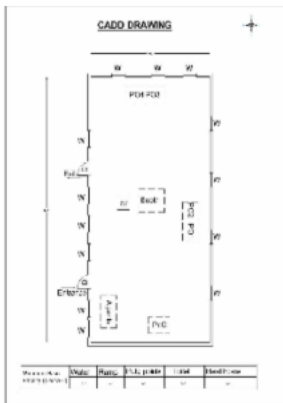

Google Map View

Polling Station Building Front View

Polling Station Front View

Cad View

Key MAP View

சட்டமன்றத் தொகுதியின் எண் மற்றும் பெயர் : 223-ஆலங்குளம்  
பிரிவு எண் மற்றும் பெயர் 1-ஆலங்குளம்(வ.கி),ஆலங்குளம்(பே),வார்டு7 பிள்ளையார்கோவில்தெரு