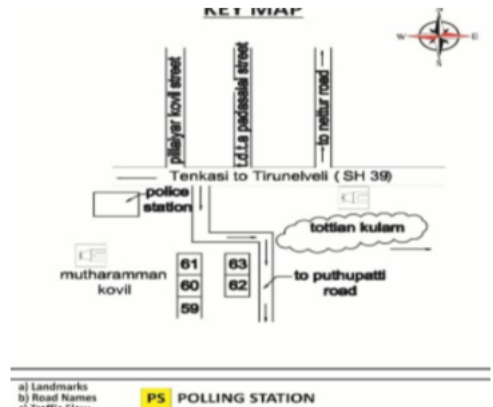

Google Map View

Polling Station Building Front View

Polling Station Front View

Cad View

Key MAP View

1 பெயர் : செண்பகம் கணவர் பெயர்: இராஜேந்திரன் வீட்டு எண் : 1 வயது : 64 பாலினம் : பெண் Photo is available TKJ1465707	2 பெயர் : ரதீஸ்குமார் தந்தை பெயர்: ராமர் வீட்டு எண் : 1/17 வயது : 24 பாலினம் : ஆண் Photo is available TKJ2173177	3 பெயர் : முத்துசாமி தந்தை பெயர்: செல்லையா வீட்டு எண் : 1-57 வயது : 38 பாலினம் : ஆண் Photo is available CDW2453405
4 பெயர் : சொர்ணம் கணவர் பெயர்: முத்துசாமி வீட்டு எண் : 1-57 வயது : 35 பாலினம் : பெண் Photo is available TKJ0897587	5 பெயர் : செல்வத்தாய் கணவர் பெயர்: ராமசாமி வீட்டு எண் : 1A வயது : 65 பாலினம் : பெண் Photo is available TKJ1465715	6 பெயர் : ராஜசுந்தரி ரா தந்தை பெயர்: ராமசாமி கோ வீட்டு எண் : 1பி/5 வயது : 21 பாலினம் : பெண் Photo is available TKJ2453264
7 பெயர் : பாக்கியம் கணவர் பெயர்: தங்கையா வீட்டு எண் : 1C வயது : 57 பாலினம் : பெண் Photo is available TKJ1465723	8 பெயர் : அஜய்குமார் தந்தை பெயர்: அறிவழகன் வீட்டு எண் : 1ஏச் வயது : 20 பாலினம் : ஆண் Photo is available TKJ2410264	9 பெயர் : பத்மாவதி கணவர் பெயர்: அறிவழகன் வீட்டு எண் : 1-N வயது : 41 பாலினம் : பெண் Photo is available TKJ0542795
10 பெயர் : விமலா கணவர் பெயர்: செல்வன் வீட்டு எண் : 2 வயது : 53 பாலினம் : பெண் Photo is available CDW1560689	11 பெயர் : ஞானமணி கணவர் பெயர்: கணேசன் வீட்டு எண் : 3 வயது : 60 பாலினம் : பெண் Photo is available TKJ2173011	12 பெயர் : சுந்தரி கணவர் பெயர்: கணேசன் வீட்டு எண் : 3 வயது : 49 பாலினம் : பெண் Photo is available TKJ1465749
13 பெயர் : பிரேமா தந்தை பெயர்: செல்வகுமார் வீட்டு எண் : 3-1 வயது : 26 பாலினம் : பெண் Photo is available TKJ1173012	S2 14 பெயர் : முத்துசெல்வி செ தந்தை பெயர்: செல்வகுமார் வீட்டு எண் : 3/4 வயது : 24 பாலினம் : பெண் Photo is available TKJ2172682	15 பெயர் : பிரவின் சுந்தர் தந்தை பெயர்: சாலமோன் ராஜா வீட்டு எண் : 3/4 வயது : 23 பாலினம் : ஆண் Photo is available TKJ2172930
16 பெயர் : சொரிமுத்து தந்தை பெயர்: திரவியம் வீட்டு எண் : 3-5E வயது : 37 பாலினம் : ஆண் Photo is available TKJ0218875	17 பெயர் : செல்வம் தந்தை பெயர்: திரவியம் வீட்டு எண் : 3-5E வயது : 34 பாலினம் : ஆண் Photo is available TKJ0218883	18 பெயர் : ராமசாமி தந்தை பெயர்: முத்தையாநாடார் வீட்டு எண் : 4 வயது : 67 பாலினம் : ஆண் Photo is available TKJ1465756
19 பெயர் : ஆஷ்டையம்மாள் தந்தை பெயர்: மாரியப்பன் வீட்டு எண் : 4-A வயது : 29 பாலினம் : பெண் Photo is available TKJ1105055	20 பெயர் : கோபிக தந்தை பெயர்: கணேசன் வீட்டு எண் : 4-ஏ வயது : 29 பாலினம் : ஆண் Photo is available TKJ2541464	21 பெயர் : மனேகாதேவி கணவர் பெயர்: முருகன் வீட்டு எண் : 5 வயது : 53 பாலினம் : பெண் Photo is available CDW1550466
22 பெயர் : முத்துலெட்சுமி தந்தை பெயர்: பொன்னுநாடார் வீட்டு எண் : 5 வயது : 47 பாலினம் : பெண் Photo is available CDW1558261	23 பெயர் : மீனாசங்கரி தந்தை பெயர்: சண்முகம் வீட்டு எண் : 5 வயது : 43 பாலினம் : பெண் Photo is available CDW1551712	24 பெயர் : முத்து மாரி கணவர் பெயர்: இசக்கி முத்து வீட்டு எண் : 5 வயது : 38 பாலினம் : பெண் Photo is available TKJ0764365
25 பெயர் : மருத வீரா தந்தை பெயர்: அம்மாசி வீட்டு எண் : 5 வயது : 31 பாலினம் : ஆண் Photo is available TKJ0764357	26 பெயர் : நாகராஜன் தந்தை பெயர்: காளிதாஸ் வீட்டு எண் : 5-1-A வயது : 55 பாலினம் : ஆண் Photo is available TKJ0542837	27 பெயர் : தனலெட்சுமி தந்தை பெயர்: நாகராஜன் வீட்டு எண் : 5/1-ஏ வயது : 25 பாலினம் : பெண் Photo is available TKJ1210251
28 பெயர் : இராமசாமி தந்தை பெயர்: கோபால கிருஷ்ணன் வீட்டு எண் : 5-1B வயது : 53 பாலினம் : ஆண் Photo is available TKJ0897702	29 பெயர் : சுடலைவேல்ராஜா தந்தை பெயர்: ரமசாமி வீட்டு எண் : 5/1 பி வயது : 50 பாலினம் : ஆண் Photo is available YPE3479631	30 பெயர் : அழகு செல்வி கணவர் பெயர்: இராமசாமி வீட்டு எண் : 5-1B வயது : 43 பாலினம் : பெண் Photo is available TKJ0897710