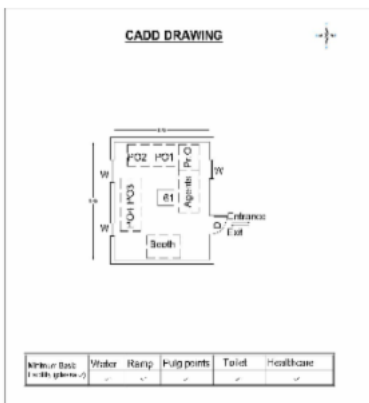

Google Map View

Polling Station Building Front View

Polling Station Front View

Cad View

Key MAP View

1 பெயர் : செண்பகம் கணவர் பெயர்: இராஜேந்திரன் வீட்டு எண் : 1 வயது : 64 பாலினம் : பெண் Photo is available TKJ1465707	2 பெயர் : ரதீஸ்குமார் தந்தை பெயர்: ராமர் வீட்டு எண் : 1/17 வயது : 24 பாலினம் : ஆண் Photo is available TKJ2173177	3 பெயர் : முத்துசாமி தந்தை பெயர்: செல்லையா வீட்டு எண் : 1-57 வயது : 38 பாலினம் : ஆண் Photo is available CDW2453405
4 பெயர் : சொர்ணம் கணவர் பெயர்: முத்துசாமி வீட்டு எண் : 1-57 வயது : 35 பாலினம் : பெண் Photo is available TKJ0897587	5 பெயர் : செல்வத்தாய் கணவர் பெயர்: ராமசாமி வீட்டு எண் : 1A வயது : 65 பாலினம் : பெண் Photo is available TKJ1465715	6 பெயர் : ராஜசுந்தரி ரா தந்தை பெயர்: ராமசாமி கோ வீட்டு எண் : 1பி/5 வயது : 21 பாலினம் : பெண் Photo is available TKJ2453264
7 பெயர் : பாக்கியம் கணவர் பெயர்: தங்கையா வீட்டு எண் : 1C வயது : 57 பாலினம் : பெண் Photo is available TKJ1465723	8 பெயர் : அஜய்குமார் தந்தை பெயர்: அறிவழகன் வீட்டு எண் : 1ஏச் வயது : 20 பாலினம் : ஆண் Photo is available TKJ2410264	9 பெயர் : பத்மாவதி கணவர் பெயர்: அறிவழகன் வீட்டு எண் : 1-N வயது : 41 பாலினம் : பெண் Photo is available TKJ0542795
10 பெயர் : விமலா கணவர் பெயர்: செல்வன் வீட்டு எண் : 2 வயது : 53 பாலினம் : பெண் Photo is available CDW1560689	11 பெயர் : ஞானமணி கணவர் பெயர்: கணேசன் வீட்டு எண் : 3 வயது : 60 பாலினம் : பெண் Photo is available TKJ2173011	12 பெயர் : சுந்தரி கணவர் பெயர்: கணேசன் வீட்டு எண் : 3 வயது : 49 பாலினம் : பெண் Photo is available TKJ1465749
13 பெயர் : பிரேமா தந்தை பெயர்: செல்வகுமார் வீட்டு எண் : 3-1 வயது : 26 பாலினம் : பெண் Photo is available TKJ1173012	S2 14 பெயர் : முத்துசெல்வி செ தந்தை பெயர்: செல்வகுமார் வீட்டு எண் : 3/4 வயது : 24 பாலினம் : பெண் Photo is available TKJ2172682	15 பெயர் : பிரவின் சுந்தர் தந்தை பெயர்: சாலமோன் ராஜா வீட்டு எண் : 3/4 வயது : 23 பாலினம் : ஆண் Photo is available TKJ2172930
16 பெயர் : சொரிமுத்து தந்தை பெயர்: திரவியம் வீட்டு எண் : 3-5E வயது : 37 பாலினம் : ஆண் Photo is available TKJ0218875	17 பெயர் : செல்வம் தந்தை பெயர்: திரவியம் வீட்டு எண் : 3-5E வயது : 34 பாலினம் : ஆண் Photo is available TKJ0218883	18 பெயர் : ராமசாமி தந்தை பெயர்: முத்தையாநாடார் வீட்டு எண் : 4 வயது : 67 பாலினம் : ஆண் Photo is available TKJ1465756
19 பெயர் : ஆஷ்டையம்மாள் தந்தை பெயர்: மாரியப்பன் வீட்டு எண் : 4-A வயது : 29 பாலினம் : பெண் Photo is available TKJ1105055	20 பெயர் : கோபிக தந்தை பெயர்: கணேசன் வீட்டு எண் : 4-ஏ வயது : 29 பாலினம் : ஆண் Photo is available TKJ2541464	21 பெயர் : மனேகாதேவி கணவர் பெயர்: முருகன் வீட்டு எண் : 5 வயது : 53 பாலினம் : பெண் Photo is available CDW1550466
22 பெயர் : முத்துலெட்சுமி தந்தை பெயர்: பொன்னுநாடார் வீட்டு எண் : 5 வயது : 47 பாலினம் : பெண் Photo is available CDW1558261	23 பெயர் : மீனாசங்கரி தந்தை பெயர்: சண்முகம் வீட்டு எண் : 5 வயது : 43 பாலினம் : பெண் Photo is available CDW1551712	24 பெயர் : முத்து மாரி கணவர் பெயர்: இசக்கி முத்து வீட்டு எண் : 5 வயது : 38 பாலினம் : பெண் Photo is available TKJ0764365
25 பெயர் : மருத வீரா தந்தை பெயர்: அம்மாசி வீட்டு எண் : 5 வயது : 31 பாலினம் : ஆண் Photo is available TKJ0764357	26 பெயர் : நாகராஜன் தந்தை பெயர்: காளிதாஸ் வீட்டு எண் : 5-1-A வயது : 55 பாலினம் : ஆண் Photo is available TKJ0542837	27 பெயர் : தனலெட்சுமி தந்தை பெயர்: நாகராஜன் வீட்டு எண் : 5/1-ஏ வயது : 25 பாலினம் : பெண் Photo is available TKJ1210251
28 பெயர் : இராமசாமி தந்தை பெயர்: கோபால கிருஷ்ணன் வீட்டு எண் : 5-1B வயது : 53 பாலினம் : ஆண் Photo is available TKJ0897702	29 பெயர் : சுடலைவேல்ராஜா தந்தை பெயர்: ரமசாமி வீட்டு எண் : 5/1 பி வயது : 50 பாலினம் : ஆண் Photo is available YPE3479631	30 பெயர் : அழகு செல்வி கணவர் பெயர்: இராமசாமி வீட்டு எண் : 5-1B வயது : 43 பாலினம் : பெண் Photo is available TKJ0897710