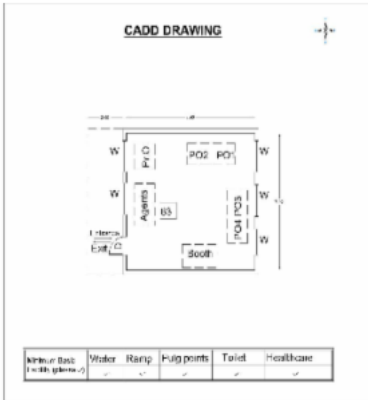

Google Map View

Polling Station Building Front View

Polling Station Front View

Cad View

Key MAP View

1 பெயர் : அனுசயா தந்தை பெயர் : சாமுவேல் ராஜ் வீட்டு எண் : 1/23ஏ வயது : 25 பாலினம் : பெண் Photo is available	TKJ2256311	2 பெயர் : அன்னத்தாய் கணவர் பெயர் : கதிரவன் வீட்டு எண் : 3 வயது : 49 பாலினம் : பெண் Photo is available	TKJ0649780	3 பெயர் : கவிதா கணவர் பெயர் : சொக்கலிங்கம் வீட்டு எண் : 3 வயது : 46 பாலினம் : பெண் Photo is available	TKJ2312262
4 பெயர் : சொக்கலிங்கம் தந்தை பெயர் : அம்மியடியான் வீட்டு எண் : 3 வயது : 46 பாலினம் : ஆண் Photo is available	TKJ2312304	5 பெயர் : செல்வி கணவர் பெயர் : குமரேசன் வீட்டு எண் : 3 வயது : 45 பாலினம் : பெண் Photo is available	CDW1576883	6 பெயர் : முத்துசெல்வம் தாயின் பெயர் : ராஜம்மாள் வீட்டு எண் : 3 வயது : 25 பாலினம் : ஆண் Photo is available	TKJ1281542
7 பெயர் : சந்திரசேகர் தந்தை பெயர் : ராமசாமி வீட்டு எண் : 4 வயது : 54 பாலினம் : ஆண் Photo is available	TKJ1587948	8 பெயர் : அந்தோணி கணவர் பெயர் : சந்திரசேகர் வீட்டு எண் : 4 வயது : 53 பாலினம் : பெண் Photo is available	TKJ1587955	9 பெயர் : நவமணி கணவர் பெயர் : அருணாசலம் வீட்டு எண் : 5 வயது : 69 பாலினம் : பெண் Photo is available	TKJ1587963
10 பெயர் : சசிகுமார் தந்தை பெயர் : குத்தாலிங்கம் (எ) சூரியன் வீட்டு எண் : 5-1-51உ வயது : 34 பாலினம் : ஆண் Photo is available	TKJ0219857	11 பெயர் : தங்கப்பாண்டி தந்தை பெயர் : வைரவநாடார் வீட்டு எண் : 5A வயது : 63 பாலினம் : ஆண் Photo is available	TKJ1587971	12 பெயர் : இலங்காவதி கணவர் பெயர் : தங்கப்பாண்டி வீட்டு எண் : 5A வயது : 61 பாலினம் : பெண் Photo is available	TKJ1587989
13 பெயர் : பட்டுராஜன் தந்தை பெயர் : தங்கப்பாண்டி வீட்டு எண் : 5A வயது : 45 பாலினம் : ஆண் Photo is available	CDW1576008	14 பெயர் : ராமசாமி தந்தை பெயர் : சுப்பிரமணியன் வீட்டு எண் : 7 வயது : 82 பாலினம் : ஆண் Photo is available	TKJ1588029	15 பெயர் : செல்லம்மாள் கணவர் பெயர் : ராமசாமி வீட்டு எண் : 7 வயது : 76 பாலினம் : பெண் Photo is available	TKJ1588037
16 பெயர் : தெய்வக்கனி கணவர் பெயர் : ராமர் வீட்டு எண் : 7 வயது : 54 பாலினம் : பெண் Photo is available	TKJ1588045	17 பெயர் : ஆல்வின் ராஜா தந்தை பெயர் : செல்வன் வீட்டு எண் : 7-26 வயது : 32 பாலினம் : ஆண் Photo is available	TKJ0624676	18 பெயர் : ஆறுமுகம் தந்தை பெயர் : இராமசாமி வீட்டு எண் : 8-1-51E வயது : 49 பாலினம் : ஆண் Photo is available	TKJ0219881
19 பெயர் : மாரியம்மாள் கணவர் பெயர் : ஆறுமுகம் வீட்டு எண் : 8-1-51E வயது : 48 பாலினம் : பெண் Photo is available	TKJ0219899	20 பெயர் : மேரி சகிலா கணவர் பெயர் : சேர்மன் வீட்டு எண் : 8-2A வயது : 47 பாலினம் : பெண் Photo is available	TKJ0649798	21 பெயர் : ஜேஸமின் வினசி தந்தை பெயர் : ஜான் ராஜ் வீட்டு எண் : 8/4-1 வயது : 22 பாலினம் : பெண் Photo is available	TKJ2288678
22 பெயர் : பத்மா தந்தை பெயர் : முத்தையா வீட்டு எண் : 8/6/23 வயது : 36 பாலினம் : பெண் Photo is available	TKJ0214015	23 பெயர் : லுர்து சகாய மேரி தந்தை பெயர் : அருணாசலம் வீட்டு எண் : 8/9 வயது : 60 பாலினம் : பெண் Photo is available	TKJ2372233	24 பெயர் : பொன் ஏஞ்சல் தந்தை பெயர் : முத்துச்செல்வம் வீட்டு எண் : 8/9பி வயது : 26 பாலினம் : பெண் Photo is available	TKJ1221589
25 பெயர் : சத்தியமாலா தந்தை பெயர் : சொக்கலிங்கம் வீட்டு எண் : 8-11 வயது : 33 பாலினம் : பெண் Photo is available	TKJ0441865	26 பெயர் : மாலினி தந்தை பெயர் : முருகன் வீட்டு எண் : 8-12 வயது : 22 பாலினம் : பெண் Photo is available	TKJ2279685	27 பெயர் : வசந்தா கணவர் பெயர் : ஆசீர்வாதம் வீட்டு எண் : 8-13 வயது : 67 பாலினம் : பெண் Photo is available	TKJ1105543
28 பெயர் : செல்லம் தந்தை பெயர் : பூதியவன் வீட்டு எண் : 8-15-6 வயது : 49 பாலினம் : பெண் Photo is available	TKJ0649715	29 பெயர் : கனகதேவி கணவர் பெயர் : இராமேஸ்வரன் வீட்டு எண் : 8-19 வயது : 43 பாலினம் : பெண் Photo is available	TKJ0334581	30 பெயர் : சின்னம்பி தந்தை பெயர் : சுப்பையா வீட்டு எண் : 8-19-52F11 வயது : 70 பாலினம் : ஆண் Photo is available	TKJ0481630