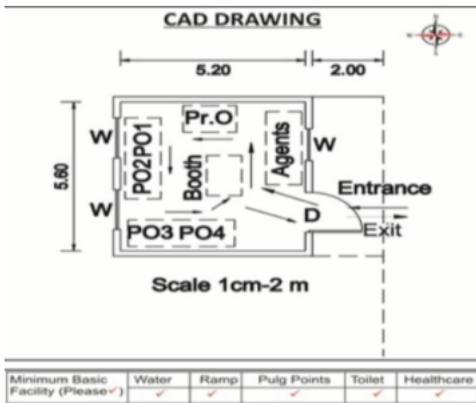

Google Map View

Polling Station Building Front View

Polling Station Front View

Cad View

Key MAP View

1 பெயர் : தங்கபுஷ்பம் கணவர் பெயர் : சுவீசேமுத்து வீட்டு எண் : 1 வயது : 62 பாலினம் : பெண் Photo is available	TKJ0022392	2 பெயர் : ஆசிரிராஜா தந்தை பெயர் : சுவீசேசமுத்து வீட்டு எண் : 1 வயது : 37 பாலினம் : ஆண் Photo is available	TKJ0022384	3 பெயர் : சிலம்பரசன் தந்தை பெயர் : சுவீசேசமுத்து வீட்டு எண் : 1 வயது : 36 பாலினம் : ஆண் Photo is available	TKJ0022673
4 பெயர் : சுதாகர் தந்தை பெயர் : சந்திரசேகரன் வீட்டு எண் : 1/7/2ல்/27ஏ வயது : 20 பாலினம் : ஆண் Photo is available	TKJ2433126	5 பெயர் : சரஸ்வதி இதரர் பெயர் : வைத்திலிங்கம் வீட்டு எண் : 1/72ஏல்/27ஏ வயது : 45 பாலினம் : பெண் Photo is available	TKJ2174019	#2 6 பெயர் : சுப்பிரமணியசுவாமி க ம தந்தை பெயர் : மகாலிங்கம் வீட்டு எண் : 1A வயது : 45 பாலினம் : ஆண் Photo is available	TKJ0022814
# 7 பெயர் : முத்துமாரி ச கணவர் பெயர் : சுப்பிரமணிய சுவாமி வீட்டு எண் : 1A வயது : 42 பாலினம் : பெண் Photo is available	TKJ0022798	8 பெயர் : கணேசன் தந்தை பெயர் : சண்முகம் வீட்டு எண் : 1CA வயது : 57 பாலினம் : ஆண் Photo is available	TKJ0022681	9 பெயர் : மகா லெட்சுமி தந்தை பெயர் : மாடசாமி வீட்டு எண் : 1E வயது : 38 பாலினம் : பெண் Photo is available	TKJ0022780
10 பெயர் : அன்னத்தாய் கணவர் பெயர் : திரவியம் வீட்டு எண் : 1F வயது : 75 பாலினம் : பெண் Photo is available	TKJ0022822	11 பெயர் : ராஜா தந்தை பெயர் : நயினார் வீட்டு எண் : 2 ஏ வயது : 40 பாலினம் : ஆண் Photo is available	TKJ2283919	S 12 பெயர் : நந்தகுமார் மு தந்தை பெயர் : முருகன் வீட்டு எண் : 2A வயது : 31 பாலினம் : ஆண் DELETED Photo is available	TKJ0765347
13 பெயர் : சுடலைமுத்து தந்தை பெயர் : சுப்பிரமணியன் வீட்டு எண் : 3A வயது : 39 பாலினம் : ஆண் Photo is available	TKJ0022848	14 பெயர் : பரமசிவன் தந்தை பெயர் : கணபதி வீட்டு எண் : 4-28E வயது : 36 பாலினம் : ஆண் Photo is available	TKJ1086826	15 பெயர் : சுடலி கணவர் பெயர் : பரமசிவன் வீட்டு எண் : 4-28E வயது : 34 பாலினம் : பெண் Photo is available	TKJ1086834
16 பெயர் : முத்து செல்வி தந்தை பெயர் : முருகேசன் வீட்டு எண் : 5/1 வயது : 24 பாலினம் : பெண் Photo is available	TKJ2173987	17 பெயர் : வெண்ணிலா தேவி தந்தை பெயர் : முத்து சாமி வீட்டு எண் : 5/81 டி வயது : 22 பாலினம் : பெண் Photo is available	TKJ2283562	18 பெயர் : லெட்சுமி கணவர் பெயர் : ராமசாமி வீட்டு எண் : 6 வயது : 43 பாலினம் : பெண் Photo is available	TKJ0022541
19 பெயர் : அசோக் குமார் தந்தை பெயர் : தாமஸ் வீட்டு எண் : 6-டீ/9 வயது : 28 பாலினம் : ஆண் Photo is available	TKJ2216182	20 பெயர் : கெங்கை கணவர் பெயர் : செல்லப்பா வீட்டு எண் : 7 வயது : 58 பாலினம் : பெண் Photo is available	CDW3142247	21 பெயர் : வெங்கடாஜலபதி தந்தை பெயர் : வேலு வீட்டு எண் : 7 வயது : 39 பாலினம் : ஆண் Photo is available	TKJ0022533
22 பெயர் : ஐ வள்ளியம்மாள் தந்தை பெயர் : ஐயங்கண்ணு வீட்டு எண் : 7/8 வயது : 43 பாலினம் : பெண் Photo is available	TKJ2149375	23 பெயர் : அண்ணாமலை கணவர் பெயர் : அருணாசலம் வீட்டு எண் : 8 வயது : 47 பாலினம் : பெண் Photo is available	TKJ0022525	24 பெயர் : அமல் ராஜ் தந்தை பெயர் : சாமிக்கனி நாடார் வீட்டு எண் : 8-2-3B வயது : 62 பாலினம் : ஆண் Photo is available	TKJ0158758
25 பெயர் : ஆரோக்கிய மேரி கணவர் பெயர் : அமல் ராஜ் வீட்டு எண் : 8-2-3B வயது : 55 பாலினம் : பெண் Photo is available	TKJ0158766	26 பெயர் : அமரிய ஜெனிபர் கணவர் பெயர் : சா.அமல் ராஜ் வீட்டு எண் : 8-2-3பீ வயது : 27 பாலினம் : பெண் Photo is available	TKJ1276674	27 பெயர் : மாரியம்மாள் கணவர் பெயர் : ஆறுமுகம் வீட்டு எண் : 8-9 வயது : 54 பாலினம் : பெண் Photo is available	TKJ0848978
28 பெயர் : ஜெயந்தி கணவர் பெயர் : மாணிக்கம் வீட்டு எண் : 8-15 வயது : 41 பாலினம் : பெண் Photo is available	TKJ0482216	29 பெயர் : சுதர்சன் தந்தை பெயர் : ரமேஷ் வீட்டு எண் : 8/17ஹைச் வயது : 19 பாலினம் : ஆண் Photo is available	TKJ2516268	30 பெயர் : அபி ர தந்தை பெயர் : ரமேஷ் வீட்டு எண் : 8/17ஹைச் வயது : 19 பாலினம் : பெண் Photo is available	TKJ2550556