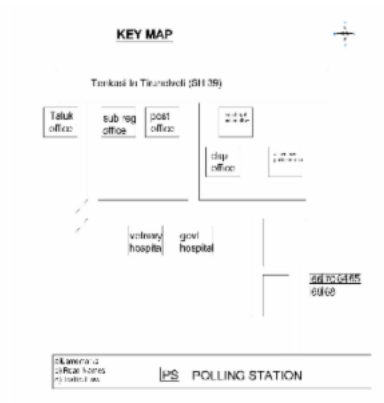

Google Map View

Polling Station Building Front View

Polling Station Front View

Cad View

Key MAP View

1 பெயர் : தங்கபுஷ்பம் கணவர் பெயர் : சுவீசேமுத்து வீட்டு எண் : 1 வயது : 62 பாலினம் : பெண் Photo is available	TKJ0022392	2 பெயர் : ஆசிரிராஜா தந்தை பெயர் : சுவீசேசமுத்து வீட்டு எண் : 1 வயது : 37 பாலினம் : ஆண் Photo is available	TKJ0022384	3 பெயர் : சிலம்பரசன் தந்தை பெயர் : சுவீசேசமுத்து வீட்டு எண் : 1 வயது : 36 பாலினம் : ஆண் Photo is available	TKJ0022673
4 பெயர் : சுதாகர் தந்தை பெயர் : சந்திரசேகரன் வீட்டு எண் : 1/7/2ல்/27ஏ வயது : 20 பாலினம் : ஆண் Photo is available	TKJ2433126	5 பெயர் : சரஸ்வதி இதரர் பெயர் : வைத்திலிங்கம் வீட்டு எண் : 1/72ஏல்/27ஏ வயது : 45 பாலினம் : பெண் Photo is available	TKJ2174019	#2 6 பெயர் : சுப்பிரமணியசுவாமி க ம தந்தை பெயர் : மகாலிங்கம் வீட்டு எண் : 1A வயது : 45 பாலினம் : ஆண் Photo is available	TKJ0022814
# 7 பெயர் : முத்துமாரி ச கணவர் பெயர் : சுப்பிரமணிய சுவாமி வீட்டு எண் : 1A வயது : 42 பாலினம் : பெண் Photo is available	TKJ0022798	8 பெயர் : கணேசன் தந்தை பெயர் : சண்முகம் வீட்டு எண் : 1CA வயது : 57 பாலினம் : ஆண் Photo is available	TKJ0022681	9 பெயர் : மகா லெட்சுமி தந்தை பெயர் : மாடசாமி வீட்டு எண் : 1E வயது : 38 பாலினம் : பெண் Photo is available	TKJ0022780
10 பெயர் : அன்னத்தாய் கணவர் பெயர் : திரவியம் வீட்டு எண் : 1F வயது : 75 பாலினம் : பெண் Photo is available	TKJ0022822	11 பெயர் : ராஜா தந்தை பெயர் : நயினார் வீட்டு எண் : 2 ஏ வயது : 40 பாலினம் : ஆண் Photo is available	TKJ2283919	S 12 பெயர் : நந்தகுமார் மு தந்தை பெயர் : முருகன் வீட்டு எண் : 2A வயது : 31 பாலினம் : ஆண் DELETED Photo is available	TKJ0765347
13 பெயர் : சுடலைமுத்து தந்தை பெயர் : சுப்பிரமணியன் வீட்டு எண் : 3A வயது : 39 பாலினம் : ஆண் Photo is available	TKJ0022848	14 பெயர் : பரமசிவன் தந்தை பெயர் : கணபதி வீட்டு எண் : 4-28E வயது : 36 பாலினம் : ஆண் Photo is available	TKJ1086826	15 பெயர் : சுடலி கணவர் பெயர் : பரமசிவன் வீட்டு எண் : 4-28E வயது : 34 பாலினம் : பெண் Photo is available	TKJ1086834
16 பெயர் : முத்து செல்வி தந்தை பெயர் : முருகேசன் வீட்டு எண் : 5/1 வயது : 24 பாலினம் : பெண் Photo is available	TKJ2173987	17 பெயர் : வெண்ணிலா தேவி தந்தை பெயர் : முத்து சாமி வீட்டு எண் : 5/81 டி வயது : 22 பாலினம் : பெண் Photo is available	TKJ2283562	18 பெயர் : லெட்சுமி கணவர் பெயர் : ராமசாமி வீட்டு எண் : 6 வயது : 43 பாலினம் : பெண் Photo is available	TKJ0022541
19 பெயர் : அசோக் குமார் தந்தை பெயர் : தாமஸ் வீட்டு எண் : 6-டீ/9 வயது : 28 பாலினம் : ஆண் Photo is available	TKJ2216182	20 பெயர் : கெங்கை கணவர் பெயர் : செல்லப்பா வீட்டு எண் : 7 வயது : 58 பாலினம் : பெண் Photo is available	CDW3142247	21 பெயர் : வெங்கடாஜலபதி தந்தை பெயர் : வேலு வீட்டு எண் : 7 வயது : 39 பாலினம் : ஆண் Photo is available	TKJ0022533
22 பெயர் : ஐ வள்ளியம்மாள் தந்தை பெயர் : ஐயங்கண்ணு வீட்டு எண் : 7/8 வயது : 43 பாலினம் : பெண் Photo is available	TKJ2149375	23 பெயர் : அண்ணாமலை கணவர் பெயர் : அருணாசலம் வீட்டு எண் : 8 வயது : 47 பாலினம் : பெண் Photo is available	TKJ0022525	24 பெயர் : அமல் ராஜ் தந்தை பெயர் : சாமிக்கனி நாடார் வீட்டு எண் : 8-2-3B வயது : 62 பாலினம் : ஆண் Photo is available	TKJ0158758
25 பெயர் : ஆரோக்கிய மேரி கணவர் பெயர் : அமல் ராஜ் வீட்டு எண் : 8-2-3B வயது : 55 பாலினம் : பெண் Photo is available	TKJ0158766	26 பெயர் : அமரிய ஜெனிபர் கணவர் பெயர் : சா.அமல் ராஜ் வீட்டு எண் : 8-2-3பீ வயது : 27 பாலினம் : பெண் Photo is available	TKJ1276674	27 பெயர் : மாரியம்மாள் கணவர் பெயர் : ஆறுமுகம் வீட்டு எண் : 8-9 வயது : 54 பாலினம் : பெண் Photo is available	TKJ0848978
28 பெயர் : ஜெயந்தி கணவர் பெயர் : மாணிக்கம் வீட்டு எண் : 8-15 வயது : 41 பாலினம் : பெண் Photo is available	TKJ0482216	29 பெயர் : சுதர்சன் தந்தை பெயர் : ரமேஷ் வீட்டு எண் : 8/17ஹைச் வயது : 19 பாலினம் : ஆண் Photo is available	TKJ2516268	30 பெயர் : அபி ர தந்தை பெயர் : ரமேஷ் வீட்டு எண் : 8/17ஹைச் வயது : 19 பாலினம் : பெண் Photo is available	TKJ2550556