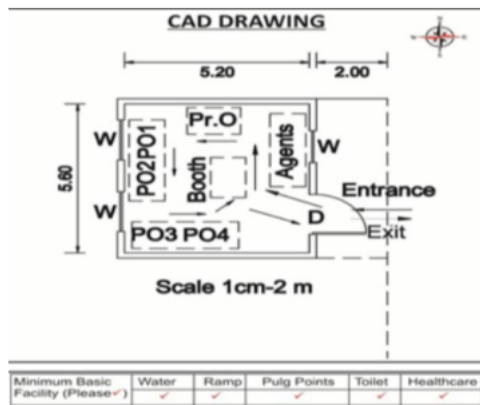

Google Map View

Polling Station Building Front View

Polling Station Front View

Cad View

Key MAP View

சட்டமன்றத் தொகுதியின் எண் மற்றும் பெயர் : 223-ஆலங்குளம்  
பிரிவு எண் மற்றும் பெயர் 1-ஆலங்குளம்(வ.கி),ஆலங்குளம்(பே),வார்டு 12 அண்ணா நகர் 3வது சந்து