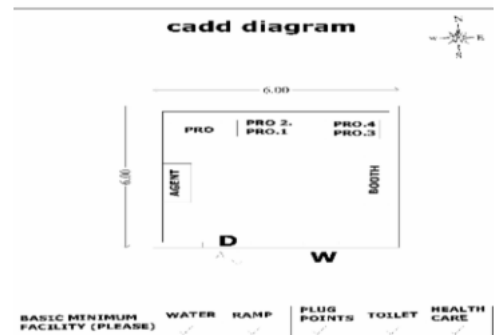

Google Map View

Polling Station Building Front View

Polling Station Front View

Cad View

Key MAP View

சட்டமன்றத் தொகுதியின் எண் மற்றும் பெயர் : 223-ஆலங்குளம்  
பிரிவு எண் மற்றும் பெயர் 1-ஆலங்குளம்(வ.கி),ஆலங்குளம்(பே),வார்டு 12 அண்ணா நகர் 3வது சந்து