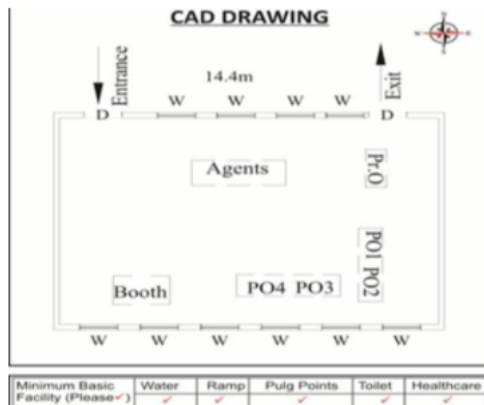

Google Map View

Polling Station Building Front View

Polling Station Front View

Cad View

Key MAP View

சட்டமன்றத் தொகுதியின் எண் மற்றும் பெயர் : 223-ஆலங்குளம்  
பிரிவு எண் மற்றும் பெயர் 1-ஆலங்குளம்(வ.கி),ஆலங்குளம்(பே),வார்டு 12 அண்ணா நகர் 1வது தெரு