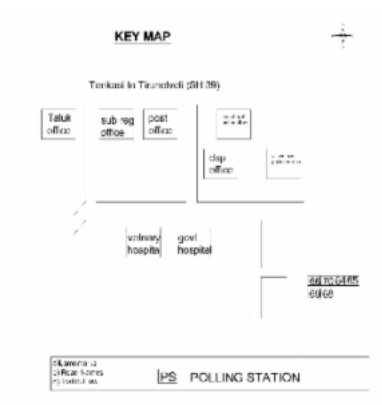

Google Map View

Polling Station Building Front View

Polling Station Front View

Cad View

Key MAP View

சட்டமன்றத் தொகுதியின் எண் மற்றும் பெயர் : 223-ஆலங்குளம்  
பிரிவு எண் மற்றும் பெயர் 1-ஆலங்குளம்(வ.கி),ஆலங்குளம்(பே),வார்டு 12 அண்ணா நகர் 1வது தெரு