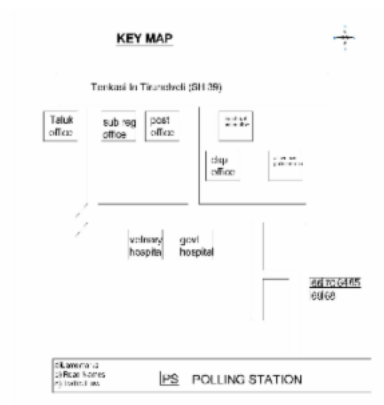

Google Map View

Polling Station Building Front View

Polling Station Front View

Cad View

Key MAP View

1	TKJ0403915	பெயர் : ராஜா தந்தை பெயர்: ராமையா வீட்டு எண் : 1 வயது : 33 பாலினம் : ஆண்	Photo is available	2	TKJ1470095	பெயர் : மிக்கேல்துரைராஜ் தந்தை பெயர்: சாமுவேல்நாடார் வீட்டு எண் : 3 வயது : 69 பாலினம் : ஆண்	Photo is available	3	CDW1589746	பெயர் : பொன்னுத்தாய் தந்தை பெயர்: மிக்கேல்துரைராஜ் வீட்டு எண் : 3 வயது : 44 பாலினம் : பெண்	Photo is available
4	TKJ1470111	பெயர் : விசாலாட்சி கணவர் பெயர்: நயினார் வீட்டு எண் : 4 வயது : 71 பாலினம் : பெண்	Photo is available	5	TKJ1470129	பெயர் : ஆறுமுகம் தந்தை பெயர்: நயினார் வீட்டு எண் : 4 வயது : 51 பாலினம் : ஆண்	Photo is available	6	TKJ2541944	பெயர் : நந்தினி வெ தந்தை பெயர்: வெள்ளப்பாண்டி வீட்டு எண் : 5/15 வயது : 24 பாலினம் : பெண்	Photo is available
7	TKJ1470145	பெயர் : ஆறுமுகம் தந்தை பெயர்: சொரிமுத்து வீட்டு எண் : 7 வயது : 66 பாலினம் : ஆண்	Photo is available	8	TKJ0898833	பெயர் : நித்யா தந்தை பெயர்: வேலாயுதம் வீட்டு எண் : 7 வயது : 35 பாலினம் : பெண்	Photo is available	9	TKJ1470152	பெயர் : வேணு தந்தை பெயர்: லட்சுமணன் வீட்டு எண் : 7A வயது : 73 பாலினம் : ஆண்	Photo is available
10	TKJ1470160	பெயர் : சங்கரம்மாள் தந்தை பெயர்: வேணு வீட்டு எண் : 7A வயது : 40 பாலினம் : பெண்	Photo is available	11	TKJ1470178	பெயர் : முத்துசாமி தந்தை பெயர்: பொன்னையா வீட்டு எண் : 9 வயது : 69 பாலினம் : ஆண்	Photo is available	12	TKJ1106194	பெயர் : மார்ட்டின் தந்தை பெயர்: மணுவேல் வீட்டு எண் : 9-1A வயது : 28 பாலினம் : ஆண்	Photo is available
13	TKJ1304740	பெயர் : நயினார் த தந்தை பெயர்: தங்கையா வீட்டு எண் : 9/7 வயது : 68 பாலினம் : ஆண்	Photo is available	14	TKJ0898841	பெயர் : மகாலெட்சுமி தந்தை பெயர்: வேலாயுதம் வீட்டு எண் : 9-7 வயது : 33 பாலினம் : பெண்	Photo is available	15	TKJ1304708	பெயர் : தங்கம் ந கணவர் பெயர்: நயினார் வீட்டு எண் : 9/7 ஏ வயது : 64 பாலினம் : பெண்	Photo is available
16	TKJ0403592	பெயர் : மரிய ரேக்கா தந்தை பெயர்: தாவீது ராஜா வீட்டு எண் : 9-9 வயது : 33 பாலினம் : பெண்	Photo is available	17	TKJ1106335	பெயர் : பாப்பா கணவர் பெயர்: வாசகம் வீட்டு எண் : 9-9B வயது : 73 பாலினம் : பெண்	Photo is available	18	TKJ2419018	பெயர் : ஜீவ அனிஷா தந்தை பெயர்: சாமுவேல் தர்மராஜா வீட்டு எண் : 9/14ஏ வயது : 20 பாலினம் : பெண்	Photo is available
19	TKJ0403923	பெயர் : சிவக்குமார் தந்தை பெயர்: பிச்சையா வீட்டு எண் : 9-24 வயது : 41 பாலினம் : ஆண்	Photo is available	20	TKJ0403758	பெயர் : செல்வி கணவர் பெயர்: முருகேசன் வீட்டு எண் : 9-27 வயது : 60 பாலினம் : பெண்	Photo is available	21	TKJ0403600	பெயர் : துரைராஜ் தந்தை பெயர்: தங்கமணி வீட்டு எண் : 9-30 வயது : 45 பாலினம் : ஆண்	Photo is available
22	TKJ0403907	பெயர் : மரகதம் கணவர் பெயர்: குத்தாலிங்கம் செட்டியார் வீட்டு எண் : 9-37B வயது : 86 பாலினம் : பெண்	Photo is available	23	TKJ0403550	பெயர் : சுந்தரராஜன் தந்தை பெயர்: சுந்தரம் வீட்டு எண் : 9-37B வயது : 70 பாலினம் : ஆண்	Photo is available	24	TKJ0403956	பெயர் : கிருஷ்ணவேணி கணவர் பெயர்: சுந்தரராஜன் வீட்டு எண் : 9-37B வயது : 61 பாலினம் : பெண்	Photo is available
25	TKJ0513895	பெயர் : கஸ்தூரி தந்தை பெயர்: இசக்கிமுத்து வீட்டு எண் : 9-68 வயது : 33 பாலினம் : பெண்	Photo is available	26	TKJ0403899	பெயர் : மாரியப்பன் தந்தை பெயர்: பாக்கியம் வீட்டு எண் : 9-76 வயது : 55 பாலினம் : ஆண்	Photo is available	27	TKJ0403881	பெயர் : மகேஸ்வரன் தந்தை பெயர்: மாரியப்பன் வீட்டு எண் : 9-76 வயது : 33 பாலினம் : ஆண்	Photo is available
28	TKJ1470186	பெயர் : அன்னபுஷ்பம் கணவர் பெயர்: முத்துசாமி வீட்டு எண் : 10 வயது : 64 பாலினம் : பெண்	Photo is available	29	TKJ0021048	பெயர் : ராமலெட்சுமி கணவர் பெயர்: வேலாயுதம் வீட்டு எண் : 10-1 வயது : 77 பாலினம் : பெண்	Photo is available	30	CDW1578095	பெயர் : அப்பிராணந்தம் தந்தை பெயர்: வேலாயுதம் வீட்டு எண் : 10-1 வயது : 45 பாலினம் : ஆண்	Photo is available