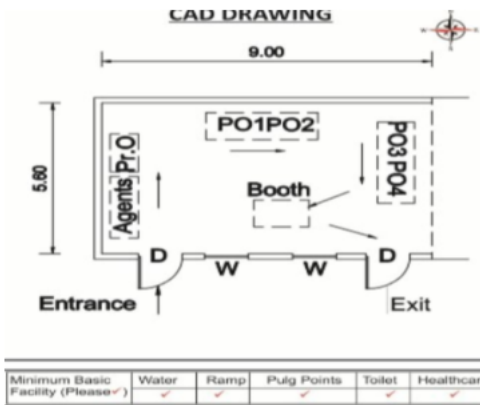

Google Map View

Polling Station Building Front View

Polling Station Front View

Cad View

Key MAP View

1	TKJ0403915	பெயர் : ராஜா தந்தை பெயர்: ராமையா வீட்டு எண் : 1 வயது : 33 பாலினம் : ஆண்	Photo is available	2	TKJ1470095	பெயர் : மிக்கேல்துரைராஜ் தந்தை பெயர்: சாமுவேல்நாடார் வீட்டு எண் : 3 வயது : 69 பாலினம் : ஆண்	Photo is available	3	CDW1589746	பெயர் : பொன்னுத்தாய் தந்தை பெயர்: மிக்கேல்துரைராஜ் வீட்டு எண் : 3 வயது : 44 பாலினம் : பெண்	Photo is available
4	TKJ1470111	பெயர் : விசாலாட்சி கணவர் பெயர்: நயினார் வீட்டு எண் : 4 வயது : 71 பாலினம் : பெண்	Photo is available	5	TKJ1470129	பெயர் : ஆறுமுகம் தந்தை பெயர்: நயினார் வீட்டு எண் : 4 வயது : 51 பாலினம் : ஆண்	Photo is available	6	TKJ2541944	பெயர் : நந்தினி வெ தந்தை பெயர்: வெள்ளப்பாண்டி வீட்டு எண் : 5/15 வயது : 24 பாலினம் : பெண்	Photo is available
7	TKJ1470145	பெயர் : ஆறுமுகம் தந்தை பெயர்: சொரிமுத்து வீட்டு எண் : 7 வயது : 66 பாலினம் : ஆண்	Photo is available	8	TKJ0898833	பெயர் : நித்யா தந்தை பெயர்: வேலாயுதம் வீட்டு எண் : 7 வயது : 35 பாலினம் : பெண்	Photo is available	9	TKJ1470152	பெயர் : வேணு தந்தை பெயர்: லட்சுமணன் வீட்டு எண் : 7A வயது : 73 பாலினம் : ஆண்	Photo is available
10	TKJ1470160	பெயர் : சங்கரம்மாள் தந்தை பெயர்: வேணு வீட்டு எண் : 7A வயது : 40 பாலினம் : பெண்	Photo is available	11	TKJ1470178	பெயர் : முத்துசாமி தந்தை பெயர்: பொன்னையா வீட்டு எண் : 9 வயது : 69 பாலினம் : ஆண்	Photo is available	12	TKJ1106194	பெயர் : மார்ட்டின் தந்தை பெயர்: மணுவேல் வீட்டு எண் : 9-1A வயது : 28 பாலினம் : ஆண்	Photo is available
13	TKJ1304740	பெயர் : நயினார் த தந்தை பெயர்: தங்கையா வீட்டு எண் : 9/7 வயது : 68 பாலினம் : ஆண்	Photo is available	14	TKJ0898841	பெயர் : மகாலெட்சுமி தந்தை பெயர்: வேலாயுதம் வீட்டு எண் : 9-7 வயது : 33 பாலினம் : பெண்	Photo is available	15	TKJ1304708	பெயர் : தங்கம் ந கணவர் பெயர்: நயினார் வீட்டு எண் : 9/7 ஏ வயது : 64 பாலினம் : பெண்	Photo is available
16	TKJ0403592	பெயர் : மரிய ரேக்கா தந்தை பெயர்: தாவீது ராஜா வீட்டு எண் : 9-9 வயது : 33 பாலினம் : பெண்	Photo is available	17	TKJ1106335	பெயர் : பாப்பா கணவர் பெயர்: வாசகம் வீட்டு எண் : 9-9B வயது : 73 பாலினம் : பெண்	Photo is available	18	TKJ2419018	பெயர் : ஜீவ அனிஷா தந்தை பெயர்: சாமுவேல் தர்மராஜா வீட்டு எண் : 9/14ஏ வயது : 20 பாலினம் : பெண்	Photo is available
19	TKJ0403923	பெயர் : சிவக்குமார் தந்தை பெயர்: பிச்சையா வீட்டு எண் : 9-24 வயது : 41 பாலினம் : ஆண்	Photo is available	20	TKJ0403758	பெயர் : செல்வி கணவர் பெயர்: முருகேசன் வீட்டு எண் : 9-27 வயது : 60 பாலினம் : பெண்	Photo is available	21	TKJ0403600	பெயர் : துரைராஜ் தந்தை பெயர்: தங்கமணி வீட்டு எண் : 9-30 வயது : 45 பாலினம் : ஆண்	Photo is available
22	TKJ0403907	பெயர் : மரகதம் கணவர் பெயர்: குத்தாலிங்கம் செட்டியார் வீட்டு எண் : 9-37B வயது : 86 பாலினம் : பெண்	Photo is available	23	TKJ0403550	பெயர் : சுந்தரராஜன் தந்தை பெயர்: சுந்தரம் வீட்டு எண் : 9-37B வயது : 70 பாலினம் : ஆண்	Photo is available	24	TKJ0403956	பெயர் : கிருஷ்ணவேணி கணவர் பெயர்: சுந்தரராஜன் வீட்டு எண் : 9-37B வயது : 61 பாலினம் : பெண்	Photo is available
25	TKJ0513895	பெயர் : கஸ்தூரி தந்தை பெயர்: இசக்கிமுத்து வீட்டு எண் : 9-68 வயது : 33 பாலினம் : பெண்	Photo is available	26	TKJ0403899	பெயர் : மாரியப்பன் தந்தை பெயர்: பாக்கியம் வீட்டு எண் : 9-76 வயது : 55 பாலினம் : ஆண்	Photo is available	27	TKJ0403881	பெயர் : மகேஸ்வரன் தந்தை பெயர்: மாரியப்பன் வீட்டு எண் : 9-76 வயது : 33 பாலினம் : ஆண்	Photo is available
28	TKJ1470186	பெயர் : அன்னபுஷ்பம் கணவர் பெயர்: முத்துசாமி வீட்டு எண் : 10 வயது : 64 பாலினம் : பெண்	Photo is available	29	TKJ0021048	பெயர் : ராமலெட்சுமி கணவர் பெயர்: வேலாயுதம் வீட்டு எண் : 10-1 வயது : 77 பாலினம் : பெண்	Photo is available	30	CDW1578095	பெயர் : அப்பிராணந்தம் தந்தை பெயர்: வேலாயுதம் வீட்டு எண் : 10-1 வயது : 45 பாலினம் : ஆண்	Photo is available