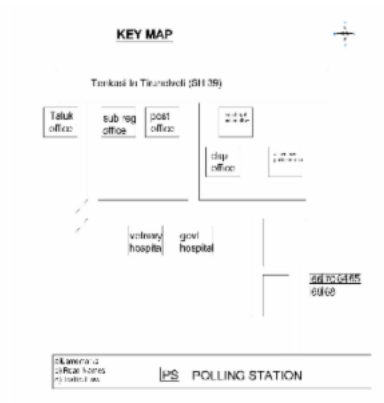

Key MAP View