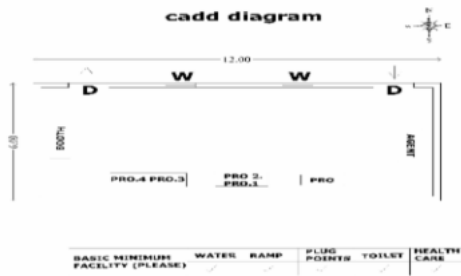

Google Map View

Polling Station Building Front View

Polling Station Front View

Cad View

Key MAP View

1 பெயர் : அண்ணலட்சுமி கணவர் பெயர் : இசக்கிமுத்து வீட்டு எண் : 1 வயது : 32 பாலினம் : பெண் Photo is available	TKJ0648170	S2 2 பெயர் : பவனியா தாயின் பெயர் : பரிபுரணம் வீட்டு எண் : 1/6 வயது : 26 பாலினம் : பெண் Photo is available	TKJ1283167	3 பெயர் : ரமேஷ் ராம் தந்தை பெயர் : தங்கப்பாண்டி நாடார் வீட்டு எண் : 1A வயது : 50 பாலினம் : ஆண் Photo is available	TKJ0542365
4 பெயர் : மகேஷ்வரி கணவர் பெயர் : ரமேஷ் ராம் வீட்டு எண் : 1A வயது : 48 பாலினம் : பெண் Photo is available	TKJ0542241	5 பெயர் : ஜெயவிக்கரன் தந்தை பெயர் : ரமேஷ் ராம் வீட்டு எண் : 1 ஏ வயது : 23 பாலினம் : ஆண் Photo is available	TKJ2332013	6 பெயர் : ஜயாவரன் தந்தை பெயர் : ரமேஷ் ராம் வீட்டு எண் : 1ஏ வயது : 20 பாலினம் : ஆண் Photo is available	TKJ2502474
7 பெயர் : குமரன் கே எஸ் தந்தை பெயர் : சண்முகநாடார் வீட்டு எண் : 2/218 பி வயது : 50 பாலினம் : ஆண் Photo is available	TKJ1299775	8 பெயர் : செரீன் பிரியா கு தந்தை பெயர் : குமரன் கே எஸ் வீட்டு எண் : 2/218 பி வயது : 19 பாலினம் : பெண் Photo is available	TKJ2538478	9 பெயர் : அலிஸ் ரோஸ்லின் ஜா கணவர் பெயர் : பிரபாகரன் வீட்டு எண் : 4/5 வயது : 38 பாலினம் : பெண் Photo is available	TKJ0542415
10 பெயர் : விஜி ஜெபலிள்ஜி தந்தை பெயர் : ஜான் சாமுவேல் வீட்டு எண் : 4-6 வயது : 37 பாலினம் : பெண் Photo is available	TKJ0441246	11 பெயர் : ஞானமணி கணவர் பெயர் : கடற்கரை வீட்டு எண் : 5-1D2 வயது : 64 பாலினம் : பெண் Photo is available	TKJ0508721	12 பெயர் : புஸ்பலதா தந்தை பெயர் : சுயம்புலிங்கம் வீட்டு எண் : 5-4 வயது : 36 பாலினம் : ஆண் Photo is available	TKJ1081124
13 பெயர் : கலையரசி கணவர் பெயர் : கடற்கரை வீட்டு எண் : 5-102 வயது : 33 பாலினம் : பெண் Photo is available	TKJ0508895	14 பெயர் : செல்வா தந்தை பெயர் : தேவதாஸ் வீட்டு எண் : 5/167 பீ வயது : 23 பாலினம் : ஆண் Photo is available	TKJ2171379	15 பெயர் : ராஜேஸ்வரி கணவர் பெயர் : மோகன் வீட்டு எண் : 6-1-83A வயது : 46 பாலினம் : பெண் Photo is available	CDW3133089
16 பெயர் : மாதவன் தந்தை பெயர் : கருப்பசாமி வீட்டு எண் : 6-3 வயது : 53 பாலினம் : ஆண் Photo is available	TKJ0440115	S2 17 பெயர் : மகேஸ்வரன் தந்தை பெயர் : ராஜேந்திரன் வீட்டு எண் : 6/4 வயது : 38 பாலினம் : ஆண் Photo is available	TKJ2171155	S2 18 பெயர் : பென்னியமின் @ ஆரோன் தந்தை பெயர் : சிமியோன் வீட்டு எண் : 6/7 வயது : 26 பாலினம் : ஆண் Photo is available	TKJ2204303
S2 19 பெயர் : சசிகலா தந்தை பெயர் : சொக்கலிங்கம் வீட்டு எண் : 6-30 ஏ வயது : 26 பாலினம் : பெண் Photo is available	TKJ2051472	S2 20 பெயர் : லெட்சுமி செ தந்தை பெயர் : சொக்கலிங்கம் பெ வீட்டு எண் : 6/30 ஏ வயது : 23 பாலினம் : பெண் Photo is available	TKJ2204691	S2 21 பெயர் : துரை பாண்டி இதரர் பெயர் : எஸ்தர் ராஜம்மாள் வீட்டு எண் : 6/35 வயது : 65 பாலினம் : ஆண் Photo is available	TKJ2279594
22 பெயர் : ராஜதுரை பா தந்தை பெயர் : பாக்கியராஜ் வீட்டு எண் : 6-45 வயது : 30 பாலினம் : ஆண் Photo is available	TKJ1003573	23 பெயர் : ஆறுமுகராஜ் தந்தை பெயர் : சொரிமுத்து நாடார் வீட்டு எண் : 6-45B வயது : 46 பாலினம் : ஆண் Photo is available	TKJ0648386	S2 24 பெயர் : சொரிமுத்து தந்தை பெயர் : தங்கநாடார் வீட்டு எண் : 6-45C வயது : 46 பாலினம் : ஆண் Photo is available	TKJ0216960
S2 25 பெயர் : லதா கணவர் பெயர் : சொரிமுத்து வீட்டு எண் : 6-45C வயது : 43 பாலினம் : பெண் Photo is available	TKJ0441253	26 பெயர் : ஆறுமுகராஜ் தந்தை பெயர் : பால முருகன் வீட்டு எண் : 6-51 வயது : 29 பாலினம் : ஆண் Photo is available	TKJ0954941	# 27 பெயர் : அர்ச்சுனா மா கணவர் பெயர் : தர்மராஜா வீட்டு எண் : 6/55 வயது : 26 பாலினம் : பெண் Photo is available	TKJ2153104
28 பெயர் : முருகன் தந்தை பெயர் : தங்கம் வீட்டு எண் : 6-61 வயது : 59 பாலினம் : ஆண் Photo is available	TKJ1141951	29 பெயர் : சுப்புலெட்சுமி கணவர் பெயர் : முருகன் வீட்டு எண் : 6-61 வயது : 56 பாலினம் : பெண் Photo is available	TKJ1141944	30 பெயர் : இசக்கியம்மாள் கணவர் பெயர் : மோகன் வீட்டு எண் : 6/79 வயது : 34 பாலினம் : பெண் Photo is available	TKJ1298108