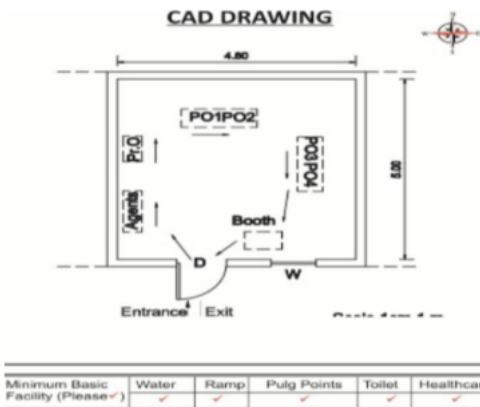

Google Map View

Polling Station Building Front View

Polling Station Front View

Cad View

Key MAP View

1	TKJ0508093	பெயர் : மாரிக்கண்ணன் தந்தை பெயர்: கார்மேகச்சாமி வீட்டு எண் : 1-27-13 வயது : 35 பாலினம் : ஆண்	Photo is available	2	TKJ1479450	பெயர் : வெள்ளப்பாண்டி தந்தை பெயர்: சுப்பையா வீட்டு எண் : 2 வயது : 76 பாலினம் : ஆண்	Photo is available	3	TKJ1479468	பெயர் : சாமுவேல் தந்தை பெயர்: பாக்கியமுத்துநாடார் வீட்டு எண் : 2 வயது : 71 பாலினம் : ஆண்	Photo is available
4	CDW1401421	பெயர் : பாக்கியராஜ் தந்தை பெயர்: சாமுவேல் வீட்டு எண் : 2 வயது : 47 பாலினம் : ஆண்	Photo is available	5	TKJ2400059	பெயர் : சூர்யா தந்தை பெயர்: செல்லப்பாண்டி வீட்டு எண் : 2/3 வயது : 25 பாலினம் : ஆண்	Photo is available	6	TKJ2400034	பெயர் : கெவின தந்தை பெயர்: சேகர் வீட்டு எண் : 2/13 வயது : 22 பாலினம் : ஆண்	Photo is available
7	TKJ2426641	பெயர் : கிரிடா தந்தை பெயர்: சேகர் வீட்டு எண் : 2/13 வயது : 20 பாலினம் : பெண்	Photo is available	8	TKJ2399897	பெயர் : ரெபெக்காள் ஐ தந்தை பெயர்: ஐயப்பன் வீட்டு எண் : 2/52 வயது : 20 பாலினம் : பெண்	Photo is available	9	TKJ0651505	பெயர் : ஞான பிரசாத் தந்தை பெயர்: ராஜ் வீட்டு எண் : 2-57 வயது : 33 பாலினம் : ஆண்	Photo is available
10	TKJ2399871	பெயர் : பாக்கியம் கணவர் பெயர்: மாணிக்கம் வீட்டு எண் : 2/61 வயது : 73 பாலினம் : பெண்	Photo is available	11	TKJ2498590	பெயர் : மாரி செல்வம் தந்தை பெயர்: சேர்மக்கனி வீட்டு எண் : 2/105ஏ வயது : 19 பாலினம் : ஆண்	Photo is available	12	TKJ2517241	பெயர் : கோகுல் நாத் தந்தை பெயர்: தமிழரசன் வீட்டு எண் : 2/131 வயது : 19 பாலினம் : ஆண்	Photo is available
13	TKJ2517332	பெயர் : தேவதாஸ் தந்தை பெயர்: மாணிக்கம் வீட்டு எண் : 2/136(4) வயது : 19 பாலினம் : ஆண்	Photo is available	14	TKJ2498640	பெயர் : தனுஷ்ராஜ் தந்தை பெயர்: சரவணன் வீட்டு எண் : 2/173பி வயது : 19 பாலினம் : ஆண்	Photo is available	15	TKJ2498707	பெயர் : இந்திரா தந்தை பெயர்: அருணாசலம் வீட்டு எண் : 2/193 வயது : 19 பாலினம் : பெண்	Photo is available
16	TKJ1479476	பெயர் : புஷ்பம் கணவர் பெயர்: வைத்திலிங்கம் வீட்டு எண் : 3 வயது : 73 பாலினம் : பெண்	Photo is available	17	TKJ0444349	பெயர் : மோசஸ் தந்தை பெயர்: சாமுவேல் வீட்டு எண் : 3 வயது : 51 பாலினம் : ஆண்	Photo is available	18	CDW1590769	பெயர் : ஜெயபுரீ கணவர் பெயர்: அருணாபிரபாகர் வீட்டு எண் : 3 வயது : 51 பாலினம் : பெண்	Photo is available
19	CDW1590959	பெயர் : தினகரன் தந்தை பெயர்: வைத்திலிங்கம் வீட்டு எண் : 3 வயது : 46 பாலினம் : ஆண்	Photo is available	20	CDW1590801	பெயர் : நிக்சன் தந்தை பெயர்: வைத்திலிங்கம் வீட்டு எண் : 3 வயது : 44 பாலினம் : ஆண்	Photo is available	21	TKJ1479484	பெயர் : செல்லப்பாண்டி தந்தை பெயர்: ஆண்டாள்பெருமாள் வீட்டு எண் : 4 வயது : 63 பாலினம் : ஆண்	Photo is available
22	TKJ1479492	பெயர் : மல்லிகா கணவர் பெயர்: செல்லப்பாண்டி வீட்டு எண் : 4 வயது : 58 பாலினம் : பெண்	Photo is available	23	TKJ2399905	பெயர் : பொன்சியா தந்தை பெயர்: தங்கமணி வீட்டு எண் : 8/10 வயது : 21 பாலினம் : பெண்	Photo is available	24	TKJ2517209	பெயர் : அரவிந்த் தந்தை பெயர்: அருள் பாண்டி வீட்டு எண் : 8/10 வயது : 19 பாலினம் : ஆண்	Photo is available
25	TKJ2498624	பெயர் : சூதிர் தந்தை பெயர்: தங்கமணி வீட்டு எண் : 8/11 வயது : 22 பாலினம் : ஆண்	Photo is available	26	TKJ2399863	பெயர் : புஷ்பம் தந்தை பெயர்: மாணிக்கம் வீட்டு எண் : 8/61 வயது : 55 பாலினம் : பெண்	Photo is available	27	TKJ0444414	பெயர் : ரெபேக்காள் தந்தை பெயர்: திரவியம் வீட்டு எண் : 9-31 வயது : 33 பாலினம் : பெண்	Photo is available
28	CDW1389469	பெயர் : ரமேஷ் தந்தை பெயர்: வைத்திலிங்கம் வீட்டு எண் : 9/77 வயது : 48 பாலினம் : ஆண்	Photo is available	29	TKJ2536597	பெயர் : யுகேஷ்வரன் ர தந்தை பெயர்: ரமேஷ் வீட்டு எண் : 9/77 வயது : 19 பாலினம் : ஆண்	Photo is available	30	TKJ1479518	பெயர் : ராஜன் தந்தை பெயர்: மாடகண்ணு வீட்டு எண் : 10 வயது : 58 பாலினம் : ஆண்	Photo is available