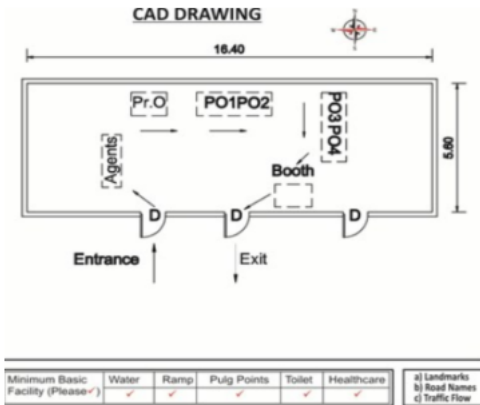

Google Map View

Polling Station Building Front View

Polling Station Front View

Cad View

Key MAP View

சட்டமன்றத் தொகுதியின் எண் மற்றும் பெயர் : 223-ஆலங்குளம்
பிரிவு எண் மற்றும் பெயர் 1-ஆலங்குளம்(வ.கி),ஆலங்குளம்(பே),ஆலங்குளம்,வார்டு9 காமராஜர் நகர்