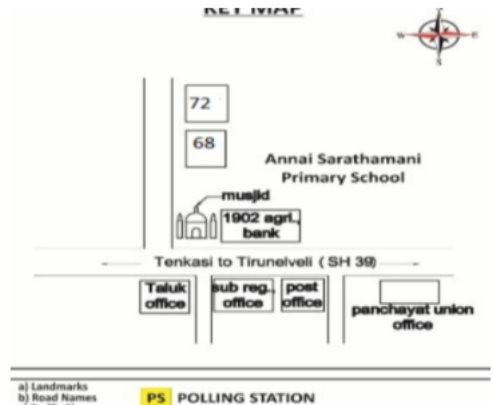

Google Map View

Polling Station Building Front View

Polling Station Front View

Cad View

Key MAP View

சட்டமன்றத் தொகுதியின் எண் மற்றும் பெயர் : 223-ஆலங்குளம்
பிரிவு எண் மற்றும் பெயர் 1-ஆலங்குளம்(வ.கி),ஆலங்குளம்(பே),ஆலங்குளம்,வார்டு9 காமராஜர் நகர்