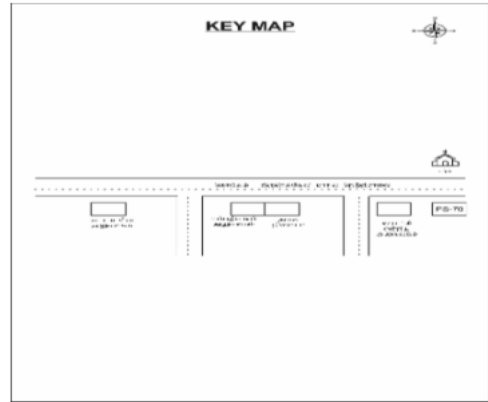

Google Map View

Polling Station Building Front View

Polling Station Front View

Cad View

Key MAP View

1 பெயர் : செல்லத்தாய் கணவர் பெயர்: இரத்தினசாமி வீட்டு எண் : 1 வயது : 79 பாலினம் : பெண் Photo is available	TKJ1478544	2 பெயர் : சந்திரசேகர் தந்தை பெயர்: இரத்தினசாமி வீட்டு எண் : 1 வயது : 52 பாலினம் : ஆண் Photo is available	TKJ1478569	3 பெயர் : நட்சத்திரம் தந்தை பெயர்: கடற்கரை வீட்டு எண் : 1-2 வயது : 73 பாலினம் : ஆண் Photo is available	TKJ1478577
4 பெயர் : சாரதா கணவர் பெயர்: நட்சத்திரம் வீட்டு எண் : 1-2 வயது : 70 பாலினம் : பெண் Photo is available	TKJ1478585	5 பெயர் : ஜெய தெய்வக்கனி கணவர் பெயர்: மனோஜ் பிரபாகரன் வீட்டு எண் : 1-2 வயது : 40 பாலினம் : பெண் Photo is available	TKJ0767822	6 பெயர் : ஜெயஷீலா தி கணவர் பெயர்: லட்சுமணன் வீட்டு எண் : 1/8பி வயது : 43 பாலினம் : பெண் Photo is available	TKJ0487140
7 பெயர் : மகாலட்சுமி கணவர் பெயர்: ஆனந்த குமார் பிள்ளை வீட்டு எண் : 1/11-ஆர் வயது : 52 பாலினம் : பெண் Photo is available	TKJ2379774	8 பெயர் : சக்திவேல் தந்தை பெயர்: ஆனந்த குமார் பிள்ளை வீட்டு எண் : 1/11-ஆர் வயது : 33 பாலினம் : ஆண் Photo is available	TKJ2379782	9 பெயர் : ஏசுதாசன் பர்னபாஸ் தந்தை பெயர்: பாப்புத்துரை வீட்டு எண் : 1-12 வயது : 66 பாலினம் : ஆண் Photo is available	TKJ0354738
10 பெயர் : மகாலட்சுமி கணவர் பெயர்: ஆறுமுகம் வீட்டு எண் : 1/41 வயது : 63 பாலினம் : பெண் Photo is available	TKJ0990176	11 பெயர் : அன்பழகன் தந்தை பெயர்: சுப்பையாநாடார் வீட்டு எண் : 1/649 வயது : 51 பாலினம் : ஆண் Photo is available	TKJ1453505	12 பெயர் : மாரி கணவர் பெயர்: அன்பழகன் வீட்டு எண் : 1/649 வயது : 49 பாலினம் : பெண் Photo is available	CDW1559079
13 பெயர் : வெங்கடேசன் அ தந்தை பெயர்: அன்பழகன் வீட்டு எண் : 1/649 வயது : 25 பாலினம் : ஆண் Photo is available	TKJ2378305	14 பெயர் : சந்திரன் தந்தை பெயர்: பெரியசாமி வீட்டு எண் : 1/683/ஏ வயது : 50 பாலினம் : ஆண் Photo is available	RVJ0125658	15 பெயர் : பிரேமா கணவர் பெயர்: சந்திரன் வீட்டு எண் : 1/683/இ வயது : 48 பாலினம் : பெண் Photo is available	RVJ0125641
16 பெயர் : பிரவீன் குமார் தந்தை பெயர்: சந்திரன் வீட்டு எண் : 1/683/இ வயது : 23 பாலினம் : ஆண் Photo is available	RVJ2679397	17 பெயர் : விஸ்வா ச தந்தை பெயர்: சந்திரன் வீட்டு எண் : 1/683/இ வயது : 20 பாலினம் : ஆண் Photo is available	TKJ2457927	18 பெயர் : ராஜகுரு தந்தை பெயர்: வீரசாமி நாயக்கர் வீட்டு எண் : 2 வயது : 59 பாலினம் : ஆண் Photo is available	TKJ1478593
19 பெயர் : தனலெட்சுமி கணவர் பெயர்: ராஜகுரு வீட்டு எண் : 2 வயது : 56 பாலினம் : பெண் Photo is available	TKJ1478601	20 பெயர் : தன்ராஜ் தந்தை பெயர்: ராஜகுரு வீட்டு எண் : 2 வயது : 34 பாலினம் : ஆண் Photo is available	TKJ0545335	21 பெயர் : டேனியல் தந்தை பெயர்: ஞானராஜ் வீட்டு எண் : 3 வயது : 66 பாலினம் : ஆண் Photo is available	CDW1591387
22 பெயர் : செளந்தரக்கனி கணவர் பெயர்: டேனியல் வீட்டு எண் : 3 வயது : 59 பாலினம் : பெண் Photo is available	CDW1591379	23 பெயர் : பிரவீன் தந்தை பெயர்: டேனியல் வீட்டு எண் : 3-12 வயது : 31 பாலினம் : ஆண் Photo is available	TKJ0767442	24 பெயர் : பிரைட்டன் தந்தை பெயர்: டேனியல் வீட்டு எண் : 3-12 வயது : 28 பாலினம் : ஆண் Photo is available	TKJ1063585
25 பெயர் : சசிகலா கணவர் பெயர்: செல்வின் ஞானராஜ் வீட்டு எண் : 3-2751-5 வயது : 54 பாலினம் : பெண் Photo is available	TKJ1063627	26 பெயர் : மயிலேறும் பெருமாள் தந்தை பெயர்: குமார் வீட்டு எண் : 5/44-1 வயது : 36 பாலினம் : ஆண் Photo is available	TKJ0443994	27 பெயர் : டுவின்சு கிள் மோனிகா தந்தை பெயர்: ஜெய செளந்தர் வீட்டு எண் : 5A-12 வயது : 29 பாலினம் : பெண் Photo is available	TKJ1063528
28 பெயர் : சிசிலிரெஜினாள் கணவர் பெயர்: அய்யாத்துரை வீட்டு எண் : 6 வயது : 73 பாலினம் : பெண் Photo is available	CDW2431526	29 பெயர் : சாம்ஆசீர் தந்தை பெயர்: அய்யாத்துரை வீட்டு எண் : 6 வயது : 43 பாலினம் : ஆண் Photo is available	CDW2431724	30 பெயர் : வள்ளியம்மாள் கணவர் பெயர்: ஜெயராஜ் வீட்டு எண் : 6A வயது : 61 பாலினம் : பெண் Photo is available	TKJ0030767