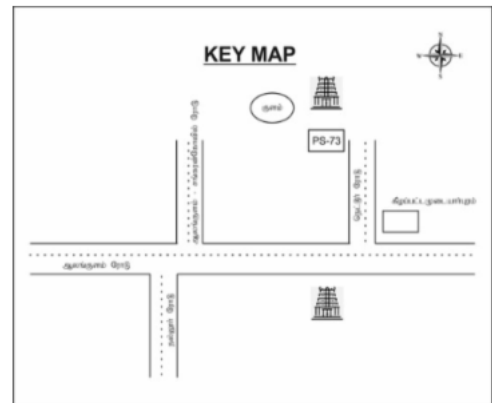

Google Map View

Polling Station Building Front View

Polling Station Front View

Cad View

Key MAP View

1 பெயர் : சத்தியராஜா தந்தை பெயர்: சிம்சோன் வீட்டு எண் : 1-3 வயது : 32 பாலினம் : ஆண்	TKJ0651703 Photo is available	2 பெயர் : தமிழரசன் தந்தை பெயர்: சிம்சோன் வீட்டு எண் : 1-3 வயது : 30 பாலினம் : ஆண்	TKJ1006097 Photo is available	3 பெயர் : பவுலராஜ் தந்தை பெயர்: மாணிக்கம் வீட்டு எண் : 1-5 வயது : 30 பாலினம் : ஆண்	TKJ0768804 Photo is available
4 பெயர் : ராதா தந்தை பெயர்: சுப்பிரமணியன் வீட்டு எண் : 1-7 வயது : 45 பாலினம் : பெண்	TKJ0160267 Photo is available	5 பெயர் : சந்தியா தந்தை பெயர்: செல்வம் வீட்டு எண் : 1/7 வயது : 25 பாலினம் : பெண்	TKJ1216332 Photo is available	6 பெயர் : கலைஅமுதன் தந்தை பெயர்: செல்வம் வீட்டு எண் : 1/7 வயது : 23 பாலினம் : ஆண்	TKJ2177848 Photo is available
7 பெயர் : செல்வின தந்தை பெயர்: முருகன் வீட்டு எண் : 1-8 வயது : 27 பாலினம் : ஆண்	TKJ1142884 Photo is available	8 பெயர் : யோகேஷ் தந்தை பெயர்: முருகன் வீட்டு எண் : 1/8 வயது : 25 பாலினம் : ஆண்	TKJ1232859 Photo is available	9 பெயர் : ஆகாஷ் தந்தை பெயர்: முருகன் வீட்டு எண் : 1/8 வயது : 24 பாலினம் : ஆண்	TKJ2110609 Photo is available
10 பெயர் : வர்ஷா அ தந்தை பெயர்: அருணாசலம் வீட்டு எண் : 1/12 வயது : 20 பாலினம் : பெண்	TKJ2422343 Photo is available	11 பெயர் : பொன்தீபா தந்தை பெயர்: அருணாச்சலம் வீட்டு எண் : 1/12-1 வயது : 24 பாலினம் : பெண்	TKJ2242568 Photo is available	12 பெயர் : ராஜன் தந்தை பெயர்: பொன்னுசாமி வீட்டு எண் : 1-13 வயது : 57 பாலினம் : ஆண்	TKJ0545715 Photo is available
13 பெயர் : ஷீலா ராஜன் கணவர் பெயர்: ராஜன் வீட்டு எண் : 1-13 வயது : 54 பாலினம் : பெண்	TKJ0545723 Photo is available	14 பெயர் : கங்கா ஷிவ் ராஜன் தந்தை பெயர்: ராஜன் வீட்டு எண் : 1-13 வயது : 27 பாலினம் : பெண்	TKJ1299577 Photo is available	15 பெயர் : யுவா ஸ்ரீ ராஜன் தாயின் பெயர்: ஷீலா ராஜன் வீட்டு எண் : 1/13 பாரதியார் தெரு வயது : 22 பாலினம் : பெண்	TKJ2315315 Photo is available
16 பெயர் : ஆதிலட்சுமணன் தந்தை பெயர்: சுப்பிரமணியன் வீட்டு எண் : 1-14 வயது : 26 பாலினம் : ஆண்	TKJ1188036 Photo is available	17 பெயர் : பாலகிருஷ்ணன் தந்தை பெயர்: சுப்பிரமணியன் வீட்டு எண் : 1/14 வயது : 25 பாலினம் : ஆண்	TKJ1216282 Photo is available	18 பெயர் : ஸ்ரீவாணி தந்தை பெயர்: அருணாசலம் வீட்டு எண் : 1/16 வயது : 29 பாலினம் : பெண்	TKJ1216357 Photo is available
19 பெயர் : வித்யா தந்தை பெயர்: அருணாசலம் வீட்டு எண் : 1/16 வயது : 25 பாலினம் : பெண்	TKJ1216399 Photo is available	20 பெயர் : வரதராஜன் தந்தை பெயர்: ஆறுமுகம் வீட்டு எண் : 1-18 வயது : 26 பாலினம் : ஆண்	TKJ1188044 Photo is available	21 பெயர் : சிவராமன் தந்தை பெயர்: சுப்பிரமணியன் வீட்டு எண் : 1-20 வயது : 31 பாலினம் : ஆண்	TKJ1107531 Photo is available
22 பெயர் : கணபதி ரவி தந்தை பெயர்: கணபதி பாண்டியன் வீட்டு எண் : 1-21 வயது : 32 பாலினம் : ஆண்	TKJ0545731 Photo is available	23 பெயர் : மாரிசெல்வி கணவர் பெயர்: மணிகண்டன் வீட்டு எண் : 1/21/1 வயது : 30 பாலினம் : பெண்	TKJ1232776 Photo is available	24 பெயர் : மணிகண்டன் தந்தை பெயர்: சிவனைந்தபெருமாள் வீட்டு எண் : 1-23 வயது : 34 பாலினம் : ஆண்	TKJ0651810 Photo is available
25 பெயர் : தினேஸ் தந்தை பெயர்: வைத்தியப்பா வீட்டு எண் : 1-24 வயது : 31 பாலினம் : ஆண்	TKJ0768713 Photo is available	26 பெயர் : அருண் தந்தை பெயர்: வைத்தியப்பா வீட்டு எண் : 1-24 வயது : 27 பாலினம் : ஆண்	TKJ1142900 Photo is available	27 பெயர் : இளையபெருமாள் தந்தை பெயர்: சுப்பிரமணியன் வீட்டு எண் : 1-25 வயது : 41 பாலினம் : ஆண்	TKJ0444679 Photo is available
28 பெயர் : புஷ்பராஜ் தந்தை பெயர்: சுப்பிரமணியன் வீட்டு எண் : 1-25 வயது : 38 பாலினம் : ஆண்	TKJ0444646 Photo is available	29 பெயர் : கலையரசி கணவர் பெயர்: இளையபெருமாள் வீட்டு எண் : 1/25 வயது : 30 பாலினம் : பெண்	TKJ2123271 Photo is available	# 30 பெயர் : அம்பிகா ச கணவர் பெயர்: சந்திர சேகர் வீட்டு எண் : 1-27 வயது : 41 பாலினம் : பெண்	TKJ0957829 Photo is available