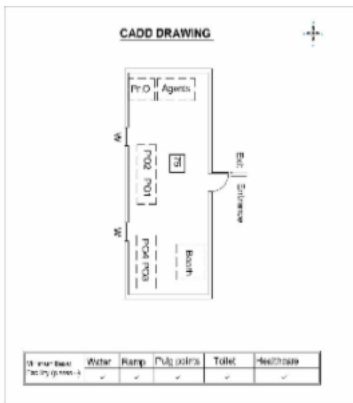

Google Map View

Polling Station Building Front View

Polling Station Front View

Cad View

Key MAP View

1 பெயர் : மணிமேகலை கணவர் பெயர் : முருகன் வீட்டு எண் : 2-55 வயது : 32 பாலினம் : பெண் Photo is available	TKJ2456077	2 பெயர் : கலையரசி தந்தை பெயர் : வசந்தராஜன் வீட்டு எண் : 2/97 வயது : 21 பாலினம் : பெண் Photo is available	TKJ2374817	3 பெயர் : தாமஸ் தந்தை பெயர் : சண்முகவேல்நாடார் வீட்டு எண் : 2/179-4 வயது : 61 பாலினம் : ஆண் Photo is available	CDW3148939
4 பெயர் : பிரேம்குமார் தந்தை பெயர் : முருகன் வீட்டு எண் : 2/179-11 வயது : 33 பாலினம் : ஆண் Photo is available	TKJ0547356	5 பெயர் : யோகேஸ்வரி கணவர் பெயர் : பிரேம்குமார் வீட்டு எண் : 2/179-11 வயது : 27 பாலினம் : பெண் Photo is available	TKJ2221554	6 பெயர் : கோமாதியின் கவிதாள் கணவர் பெயர் : சேவுகப்பெருமாள் வீட்டு எண் : 2/203-13 வயது : 46 பாலினம் : பெண் Photo is available	TKJ0033258
7 பெயர் : சங்கர் தந்தை பெயர் : ராமசாமி வீட்டு எண் : 2/204 வயது : 32 பாலினம் : ஆண் Photo is available	TKJ1285311	8 பெயர் : சேர்மக்கனி கணவர் பெயர் : முருகராஜ் வீட்டு எண் : 2/208-3 வயது : 34 பாலினம் : பெண் Photo is available	TKJ2449759	9 பெயர் : சிதம்பரசெல்வி தந்தை பெயர் : அண்ணாமலை வீட்டு எண் : 2/208-3 வயது : 26 பாலினம் : பெண் Photo is available	TKJ1281765
10 பெயர் : முத்துலட்சுமி தந்தை பெயர் : அண்ணாமலை வீட்டு எண் : 2/208-3 வயது : 25 பாலினம் : பெண் Photo is available	TKJ1281690	11 பெயர் : ரவீந்திரன் தந்தை பெயர் : தங்கப்பாண்டி வீட்டு எண் : 2/211-10 வயது : 45 பாலினம் : ஆண் Photo is available	CDW1246438	12 பெயர் : பவானி தந்தை பெயர் : பால்ராஜ் வீட்டு எண் : 3 வயது : 21 பாலினம் : பெண் Photo is available	TKJ2429819
13 பெயர் : வீரமுத்து கபில் அ தாயின் பெயர் : சமுத்திரகனி அ வீட்டு எண் : 3/26 வயது : 21 பாலினம் : ஆண் Photo is available	TKJ2452332	14 பெயர் : அருண்மணி தந்தை பெயர் : சங்கரபாண்டி வீட்டு எண் : 3-110 வயது : 31 பாலினம் : ஆண் Photo is available	TKJ0652610	S 15 பெயர் : நேசமணி தந்தை பெயர் : ராஜன் வீட்டு எண் : 3-112 வயது : 30 பாலினம் : பெண் DELETED Photo is available	TKJ0851287
16 பெயர் : சந்திராபிரகாசம் மா தந்தை பெயர் : மாடசாமி வீட்டு எண் : 3/249 வயது : 74 பாலினம் : ஆண் Photo is available	TKJ2467124	17 பெயர் : தங்கரத்தினம் கணவர் பெயர் : சந்திரபிரகாசம் வீட்டு எண் : 3/249 வயது : 62 பாலினம் : பெண் Photo is available	TKJ2444446	18 பெயர் : நீலா கணவர் பெயர் : சந்திரபிரகாசம் வீட்டு எண் : 3/249 வயது : 58 பாலினம் : பெண் Photo is available	TKJ2467090
19 பெயர் : ரதி தந்தை பெயர் : சந்திரபிரகாசம் வீட்டு எண் : 3/249 வயது : 33 பாலினம் : பெண் Photo is available	TKJ2467082	20 பெயர் : உமா மகேஸ்வரி தந்தை பெயர் : அருணாசலம் வீட்டு எண் : 3/269 வயது : 22 பாலினம் : பெண் Photo is available	TKJ2258986	21 பெயர் : ஆனந்தராஜன் தந்தை பெயர் : செல்வராஜ் வீட்டு எண் : 3-270 வயது : 33 பாலினம் : ஆண் Photo is available	TKJ0652438
22 பெயர் : கண்ணன் தந்தை பெயர் : செல்வராஜ் வீட்டு எண் : 3-270 வயது : 32 பாலினம் : ஆண் Photo is available	TKJ0652461	23 பெயர் : அரவிந்த் தந்தை பெயர் : செல்வராஜ் வீட்டு எண் : 3-270 வயது : 29 பாலினம் : ஆண் Photo is available	TKJ1108059	24 பெயர் : ராம செல்வம் தந்தை பெயர் : நடராஜன் வீட்டு எண் : 3-271 வயது : 31 பாலினம் : ஆண் Photo is available	TKJ0851295
25 பெயர் : சத்தியா தந்தை பெயர் : நடராஜன் வீட்டு எண் : 3-271 வயது : 30 பாலினம் : பெண் Photo is available	TKJ0958124	26 பெயர் : முத்துமாரி தந்தை பெயர் : நடராஜன் வீட்டு எண் : 3-271 வயது : 28 பாலினம் : பெண் Photo is available	TKJ1143098	27 பெயர் : ஆ சூர்யா தந்தை பெயர் : ஆறுமுகம் வீட்டு எண் : 3/275 வயது : 19 பாலினம் : ஆண் Photo is available	TKJ2473510
28 பெயர் : சரவணன் தந்தை பெயர் : அருணாசலம் வீட்டு எண் : 3-275-2 வயது : 27 பாலினம் : ஆண் Photo is available	TKJ1108000	29 பெயர் : ரமேஷ் தந்தை பெயர் : முத்தையா வீட்டு எண் : 3-277 வயது : 40 பாலினம் : ஆண் Photo is available	TKJ0223800	30 பெயர் : பொன்செல்வம் கணவர் பெயர் : இசக்கிசெல்வம் வீட்டு எண் : 3/277 வயது : 28 பாலினம் : பெண் Photo is available	TKJ1275627