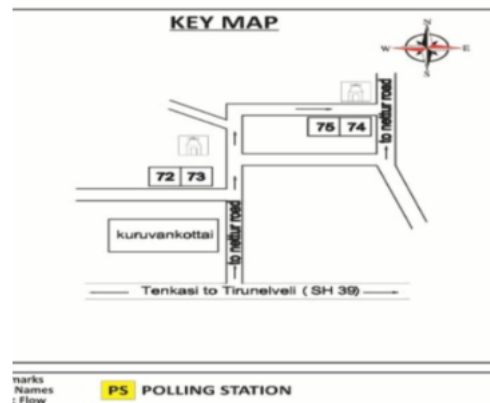

Google Map View

Polling Station Building Front View

Polling Station Front View

Cad View

Key MAP View

1 பெயர் : மணிமேகலை கணவர் பெயர் : முருகன் வீட்டு எண் : 2-55 வயது : 32 பாலினம் : பெண் Photo is available	TKJ2456077	2 பெயர் : கலையரசி தந்தை பெயர் : வசந்தராஜன் வீட்டு எண் : 2/97 வயது : 21 பாலினம் : பெண் Photo is available	TKJ2374817	3 பெயர் : தாமஸ் தந்தை பெயர் : சண்முகவேல்நாடார் வீட்டு எண் : 2/179-4 வயது : 61 பாலினம் : ஆண் Photo is available	CDW3148939
4 பெயர் : பிரேம்குமார் தந்தை பெயர் : முருகன் வீட்டு எண் : 2/179-11 வயது : 33 பாலினம் : ஆண் Photo is available	TKJ0547356	5 பெயர் : யோகேஸ்வரி கணவர் பெயர் : பிரேம்குமார் வீட்டு எண் : 2/179-11 வயது : 27 பாலினம் : பெண் Photo is available	TKJ2221554	6 பெயர் : கோமாதியின் கவிதாள் கணவர் பெயர் : சேவுகப்பெருமாள் வீட்டு எண் : 2/203-13 வயது : 46 பாலினம் : பெண் Photo is available	TKJ0033258
7 பெயர் : சங்கர் தந்தை பெயர் : ராமசாமி வீட்டு எண் : 2/204 வயது : 32 பாலினம் : ஆண் Photo is available	TKJ1285311	8 பெயர் : சேர்மக்கனி கணவர் பெயர் : முருகராஜ் வீட்டு எண் : 2/208-3 வயது : 34 பாலினம் : பெண் Photo is available	TKJ2449759	9 பெயர் : சிதம்பரசெல்வி தந்தை பெயர் : அண்ணாமலை வீட்டு எண் : 2/208-3 வயது : 26 பாலினம் : பெண் Photo is available	TKJ1281765
10 பெயர் : முத்துலட்சுமி தந்தை பெயர் : அண்ணாமலை வீட்டு எண் : 2/208-3 வயது : 25 பாலினம் : பெண் Photo is available	TKJ1281690	11 பெயர் : ரவீந்திரன் தந்தை பெயர் : தங்கப்பாண்டி வீட்டு எண் : 2/211-10 வயது : 45 பாலினம் : ஆண் Photo is available	CDW1246438	12 பெயர் : பவானி தந்தை பெயர் : பால்ராஜ் வீட்டு எண் : 3 வயது : 21 பாலினம் : பெண் Photo is available	TKJ2429819
13 பெயர் : வீரமுத்து கபில் அ தாயின் பெயர் : சமுத்திரகனி அ வீட்டு எண் : 3/26 வயது : 21 பாலினம் : ஆண் Photo is available	TKJ2452332	14 பெயர் : அருண்மணி தந்தை பெயர் : சங்கரபாண்டி வீட்டு எண் : 3-110 வயது : 31 பாலினம் : ஆண் Photo is available	TKJ0652610	S 15 பெயர் : நேசமணி தந்தை பெயர் : ராஜன் வீட்டு எண் : 3-112 வயது : 30 பாலினம் : பெண் DELETED Photo is available	TKJ0851287
16 பெயர் : சந்திராபிரகாசம் மா தந்தை பெயர் : மாடசாமி வீட்டு எண் : 3/249 வயது : 74 பாலினம் : ஆண் Photo is available	TKJ2467124	17 பெயர் : தங்கரத்தினம் கணவர் பெயர் : சந்திரபிரகாசம் வீட்டு எண் : 3/249 வயது : 62 பாலினம் : பெண் Photo is available	TKJ2444446	18 பெயர் : நீலா கணவர் பெயர் : சந்திரபிரகாசம் வீட்டு எண் : 3/249 வயது : 58 பாலினம் : பெண் Photo is available	TKJ2467090
19 பெயர் : ரதி தந்தை பெயர் : சந்திரபிரகாசம் வீட்டு எண் : 3/249 வயது : 33 பாலினம் : பெண் Photo is available	TKJ2467082	20 பெயர் : உமா மகேஸ்வரி தந்தை பெயர் : அருணாசலம் வீட்டு எண் : 3/269 வயது : 22 பாலினம் : பெண் Photo is available	TKJ2258986	21 பெயர் : ஆனந்தராஜன் தந்தை பெயர் : செல்வராஜ் வீட்டு எண் : 3-270 வயது : 33 பாலினம் : ஆண் Photo is available	TKJ0652438
22 பெயர் : கண்ணன் தந்தை பெயர் : செல்வராஜ் வீட்டு எண் : 3-270 வயது : 32 பாலினம் : ஆண் Photo is available	TKJ0652461	23 பெயர் : அரவிந்த் தந்தை பெயர் : செல்வராஜ் வீட்டு எண் : 3-270 வயது : 29 பாலினம் : ஆண் Photo is available	TKJ1108059	24 பெயர் : ராம செல்வம் தந்தை பெயர் : நடராஜன் வீட்டு எண் : 3-271 வயது : 31 பாலினம் : ஆண் Photo is available	TKJ0851295
25 பெயர் : சத்தியா தந்தை பெயர் : நடராஜன் வீட்டு எண் : 3-271 வயது : 30 பாலினம் : பெண் Photo is available	TKJ0958124	26 பெயர் : முத்துமாரி தந்தை பெயர் : நடராஜன் வீட்டு எண் : 3-271 வயது : 28 பாலினம் : பெண் Photo is available	TKJ1143098	27 பெயர் : ஆ சூர்யா தந்தை பெயர் : ஆறுமுகம் வீட்டு எண் : 3/275 வயது : 19 பாலினம் : ஆண் Photo is available	TKJ2473510
28 பெயர் : சரவணன் தந்தை பெயர் : அருணாசலம் வீட்டு எண் : 3-275-2 வயது : 27 பாலினம் : ஆண் Photo is available	TKJ1108000	29 பெயர் : ரமேஷ் தந்தை பெயர் : முத்தையா வீட்டு எண் : 3-277 வயது : 40 பாலினம் : ஆண் Photo is available	TKJ0223800	30 பெயர் : பொன்செல்வம் கணவர் பெயர் : இசக்கிசெல்வம் வீட்டு எண் : 3/277 வயது : 28 பாலினம் : பெண் Photo is available	TKJ1275627