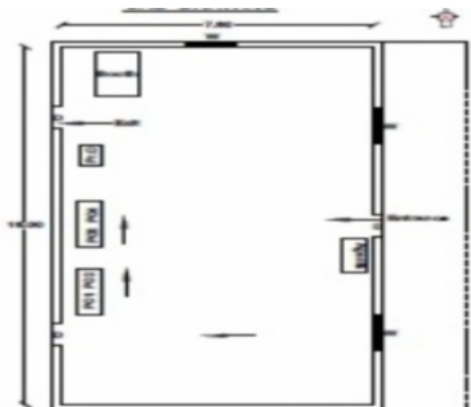

Google Map View

Polling Station Building Front View

Polling Station Front View

Cad View

Key MAP View

சட்டமன்றத் தொகுதியின் எண் மற்றும் பெயர் : 223-ஆலங்குளம் மற்றும் பெயர் : 1-மாயமாண்குறிச்சி(வ.கி),மாயமாண்குறிச்சி(ஊ),மாயமாண்குறிச்சி,வார்டு 4 பஜனை கோவில் தெரு பிரிவு எண் மற்றும் பெயர் 1-மாயமாண்குறிச்சி(வ.கி),மாயமாண்குறிச்சி(ஊ),மாயமாண்குறிச்சி,வார்டு 4 பஜனை கோவில் தெரு பாகம் எண் : 83