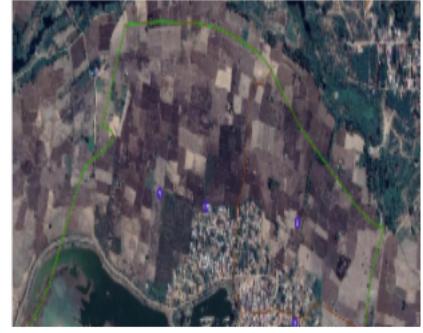

Google Map View