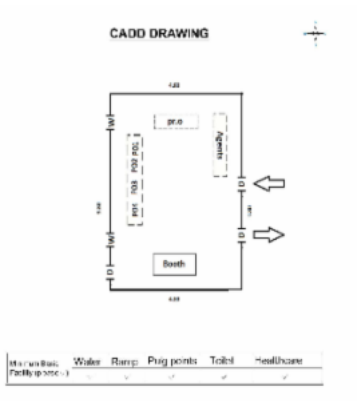

Google Map View

Polling Station Building Front View

Polling Station Front View

Cad View

Key MAP View

1 பெயர் : மாரியம்மாள் கணவர் பெயர் : சுடலைக்கண்ணு வீட்டு எண் : 1 வயது : 56 பாலினம் : பெண் Photo is available	TKJ1511666	2 பெயர் : துரைமுருகன் தந்தை பெயர் : நடராஜன் வீட்டு எண் : 1 வயது : 45 பாலினம் : பெண் Photo is available	CDW1331636	3 பெயர் : முத்து பெ தந்தை பெயர் : பெருமாள் வீட்டு எண் : 1 வயது : 35 பாலினம் : ஆண் Photo is available	TKJ0488387
4 பெயர் : நரேஷ் ராஜா து தந்தை பெயர் : துரை முருகன் வீட்டு எண் : 1/2 வயது : 20 பாலினம் : ஆண் Photo is available	TKJ2457620	5 பெயர் : சேசுராணி கணவர் பெயர் : முருகன் வீட்டு எண் : 1-4 வயது : 45 பாலினம் : பெண் Photo is available	TKJ0035238	6 பெயர் : சரோஜினி தந்தை பெயர் : முருகன் வீட்டு எண் : 1/4, வயது : 21 பாலினம் : பெண் Photo is available	TKJ2446516
# 7 பெயர் : பிரேமா தந்தை பெயர் : முத்தையா வீட்டு எண் : 1/7 வயது : 28 பாலினம் : பெண் Photo is available	TKJ1233378	8 பெயர் : சிவரஞ்சனி தந்தை பெயர் : முத்தையா வீட்டு எண் : 1/7 வயது : 22 பாலினம் : பெண் Photo is available	TKJ2309433	9 பெயர் : கலைச்செல்வி கணவர் பெயர் : துரைமுருகன் வீட்டு எண் : 1-7B வயது : 41 பாலினம் : பெண் Photo is available	TKJ0035188
10 பெயர் : முத்தையா தந்தை பெயர் : முனியாண்டி வீட்டு எண் : 1-10 வயது : 73 பாலினம் : ஆண் Photo is available	TKJ0626614	11 பெயர் : முருவம்மாள் கணவர் பெயர் : முத்தையா வீட்டு எண் : 1-10 வயது : 64 பாலினம் : பெண் Photo is available	TKJ0626606	12 பெயர் : குருசாமி தந்தை பெயர் : முத்தையா வீட்டு எண் : 1-10 வயது : 34 பாலினம் : ஆண் Photo is available	TKJ1108372
13 பெயர் : கலா கணவர் பெயர் : மகேந்திரன் வீட்டு எண் : 1-11 வயது : 41 பாலினம் : பெண் Photo is available	TKJ0901231	# 14 பெயர் : சக்தி தந்தை பெயர் : மணிகண்டன் வீட்டு எண் : 1/105 வயது : 20 பாலினம் : ஆண் Photo is available	TKJ2492692	15 பெயர் : முருகேஸ்வரி தந்தை பெயர் : இராஜேந்திரன் மாடசாமி வீட்டு எண் : 1/13 வயது : 28 பாலினம் : பெண் Photo is available	TKJ1280999
16 பெயர் : பூபதி தந்தை பெயர் : ராஜேந்திரன் வீட்டு எண் : 1/13 வயது : 24 பாலினம் : ஆண் Photo is available	TKJ2150639	17 பெயர் : மகாராஜா தந்தை பெயர் : கண்ணன் வீட்டு எண் : 1-15 வயது : 29 பாலினம் : ஆண் Photo is available	TKJ0901165	18 பெயர் : மகேந்திரன் தந்தை பெயர் : கண்ணன் வீட்டு எண் : 1-15 வயது : 28 பாலினம் : ஆண் Photo is available	TKJ1143593
19 பெயர் : கலைச்செல்வி கணவர் பெயர் : மாரிக்கனி வீட்டு எண் : 1-19 வயது : 40 பாலினம் : பெண் Photo is available	TKJ0548198	20 பெயர் : மகேந்திரன் தந்தை பெயர் : ஆறுமுகம் வீட்டு எண் : 1-20 வயது : 38 பாலினம் : ஆண் Photo is available	TKJ0770768	21 பெயர் : மகேஸ்வரி கணவர் பெயர் : மகேந்திரன் வீட்டு எண் : 1-20 வயது : 33 பாலினம் : பெண் Photo is available	TKJ0405316
22 பெயர் : காவேரி கணவர் பெயர் : மாடசாமி வீட்டு எண் : 1/24 வயது : 47 பாலினம் : பெண் Photo is available	TKJ0035840	23 பெயர் : முத்து தந்தை பெயர் : முருகாண்டி வீட்டு எண் : 1-24-5 வயது : 63 பாலினம் : ஆண் Photo is available	TKJ1511690	24 பெயர் : மாடசாமி தந்தை பெயர் : சுப்பையா வீட்டு எண் : 1/24-8 வயது : 52 பாலினம் : ஆண் Photo is available	TKJ1529064
25 பெயர் : பேச்சியம்மாள் கணவர் பெயர் : மாடசாமி வீட்டு எண் : 1/24-8 வயது : 34 பாலினம் : பெண் Photo is available	TKJ0225664	26 பெயர் : மல்லிகா கணவர் பெயர் : விஜயன் வீட்டு எண் : 1/24-9 வயது : 49 பாலினம் : பெண் Photo is available	TKJ2221042	27 பெயர் : பிரியங்கா வி தந்தை பெயர் : விஜயன் க வீட்டு எண் : 1/24-9 வயது : 21 பாலினம் : பெண் Photo is available	TKJ2440113
28 பெயர் : வேலு தந்தை பெயர் : சண்முகம் வீட்டு எண் : 1-27-1 வயது : 67 பாலினம் : ஆண் Photo is available	TKJ0654400	29 பெயர் : அனுசியா தந்தை பெயர் : வேலு வீட்டு எண் : 1/27-1 வயது : 25 பாலினம் : பெண் Photo is available	TKJ1233295	30 பெயர் : சுடலைக்கண்ணு தந்தை பெயர் : பண்டாரம் வீட்டு எண் : 1-28 வயது : 46 பாலினம் : ஆண் Photo is available	TKJ0405233