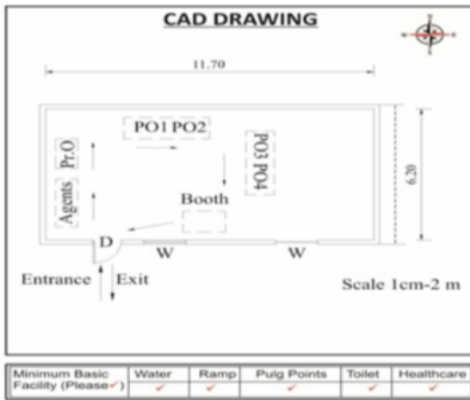

Google Map View

Polling Station Building Front View

Polling Station Front View

Cad View

Key MAP View

1 பெயர் : மகேஸ்வரி தந்தை பெயர்: சங்கரலிங்கநாடார் வீட்டு எண் : 1/16எல் வயது : 36 பாலினம் : பெண் CDW3129004 Photo is available	2 பெயர் : சண்முககண்ணன் பா தந்தை பெயர்: பாலசுப்பிரமணியன் ச வீட்டு எண் : 2/14 வயது : 22 பாலினம் : ஆண் TKJ2545358 Photo is available	3 பெயர் : மஹாலக்ஷ்மி கணவர் பெயர்: சூரியபகவான் வீட்டு எண் : 2-89-13Q வயது : 52 பாலினம் : பெண் TKJ1087832 Photo is available
4 பெயர் : அமுதவல்லி தந்தை பெயர்: பூமிபாலகன் வீட்டு எண் : 2-120 வயது : 32 பாலினம் : பெண் TKJ0548545 Photo is available	5 பெயர் : அரிச்சந்திரன் தந்தை பெயர்: மாடக்கண்ணு வீட்டு எண் : 5-1 வயது : 48 பாலினம் : ஆண் TKJ0771014 Photo is available	6 பெயர் : ராம லெட்சுமி கணவர் பெயர்: அரிச்சந்திரன் வீட்டு எண் : 5-1 வயது : 39 பாலினம் : பெண் TKJ0771105 Photo is available
7 பெயர் : மாரி கணவர் பெயர்: செல்வம் வீட்டு எண் : 5-2 வயது : 44 பாலினம் : பெண் TKJ0489260 Photo is available	8 பெயர் : துரைச்சாமி தந்தை பெயர்: மாடக்கண்ணு வீட்டு எண் : 5-3-7 வயது : 87 பாலினம் : ஆண் TKJ0901371 Photo is available	9 பெயர் : சண்முக வடிவு கணவர் பெயர்: துரைச்சாமி வீட்டு எண் : 5-3-7 வயது : 80 பாலினம் : பெண் TKJ0901389 Photo is available
10 பெயர் : ஆபிரகாம் தந்தை பெயர்: செல்லையா நாடார் வீட்டு எண் : 5-3-9 வயது : 62 பாலினம் : ஆண் TKJ1087816 Photo is available	11 பெயர் : வெள்ளையம்மாள் கணவர் பெயர்: ஆபிரகாம் நாடார் வீட்டு எண் : 5-3-9 வயது : 47 பாலினம் : பெண் TKJ1087824 Photo is available	12 பெயர் : மனோ ரஞ்சித சிங் தந்தை பெயர்: ஆபிரகாம் நாடார் வீட்டு எண் : 5/3-9 வயது : 35 பாலினம் : ஆண் SSI0798157 Photo is available
S 13 பெயர் : ஜெயலட்சுமி தந்தை பெயர்: ஆபிரகாம் வீட்டு எண் : 5-3-9 வயது : 29 பாலினம் : பெண் TKJ1087873 Photo is available	14 பெயர் : அரிசக்தி தந்தை பெயர்: சிவன் வீட்டு எண் : 5-4B வயது : 33 பாலினம் : ஆண் TKJ0405571 Photo is available	15 பெயர் : செல்வி கணவர் பெயர்: வைத்திலிங்கம் வீட்டு எண் : 5/5 வயது : 57 பாலினம் : பெண் LDH1609874 Photo is available
16 பெயர் : கார்த்திக்ராஜா தந்தை பெயர்: சுப்பிரமணியன் வீட்டு எண் : 5-5 வயது : 37 பாலினம் : ஆண் TKJ0489450 Photo is available	17 பெயர் : மாதேஷ் தந்தை பெயர்: தங்கராஜ் வீட்டு எண் : 5/5 வயது : 20 பாலினம் : ஆண் TKJ2386837 Photo is available	18 பெயர் : ஸ்ரீதேவி தந்தை பெயர்: பாலசுப்பிரமணியன் வீட்டு எண் : 5-6 வயது : 33 பாலினம் : பெண் TKJ0405522 Photo is available
19 பெயர் : செல்லம்மாள் கணவர் பெயர்: ராசரத்தினசாமி வீட்டு எண் : 5/6-2 வயது : 82 பாலினம் : பெண் TKJ1541341 Photo is available	20 பெயர் : மகாபிரபு அ தந்தை பெயர்: அரிராமர் வீட்டு எண் : 5-6-8 வயது : 29 பாலினம் : ஆண் TKJ1007541 Photo is available	21 பெயர் : ராம லெட்சுமி கணவர் பெயர்: மகா பிரபு வீட்டு எண் : 5/6-8 வயது : 29 பாலினம் : பெண் TKJ2331353 Photo is available
22 பெயர் : அரிகர சுதன் அ தந்தை பெயர்: அரிராமர் வீட்டு எண் : 5-6-8 வயது : 28 பாலினம் : ஆண் TKJ1007566 Photo is available	23 பெயர் : சுப்பிரமணியன் தந்தை பெயர்: வேல்சாமி வீட்டு எண் : 5/6-9 வயது : 49 பாலினம் : ஆண் TKJ0490250 Photo is available	24 பெயர் : தெய்வக்கனி கணவர் பெயர்: சுப்பிரமணியன் வீட்டு எண் : 5/6-9 வயது : 44 பாலினம் : பெண் TKJ0489948 Photo is available
25 பெயர் : வெண்ணிலா தாயின் பெயர்: தெய்வக்கனி வீட்டு எண் : 5/6-10 வயது : 20 பாலினம் : பெண் TKJ2445807 Photo is available	26 பெயர் : மல்லிகா கணவர் பெயர்: அரிகரசுதன் வீட்டு எண் : 5/6-12 வயது : 30 பாலினம் : பெண் TKJ2545366 Photo is available	27 பெயர் : ஜான்சிராணி ஷீலா கணவர் பெயர்: ஜனதா செல்வன் வீட்டு எண் : 5-6-17 வயது : 50 பாலினம் : பெண் TKJ0851576 Photo is available
28 பெயர் : செல்வக்குமார் தந்தை பெயர்: கிருஷ்ணன் வீட்டு எண் : 5/6-18 வயது : 35 பாலினம் : ஆண் TKJ0654756 Photo is available	29 பெயர் : சுரேஷ்குமார் தாயின் பெயர்: செல்வபூரணி வீட்டு எண் : 5-6A வயது : 32 பாலினம் : ஆண் TKJ0548693 Photo is available	30 பெயர் : ராமசெல்வம் தந்தை பெயர்: சண்முகம் வீட்டு எண் : 5-7-1 வயது : 36 பாலினம் : ஆண் TKJ0489237 Photo is available