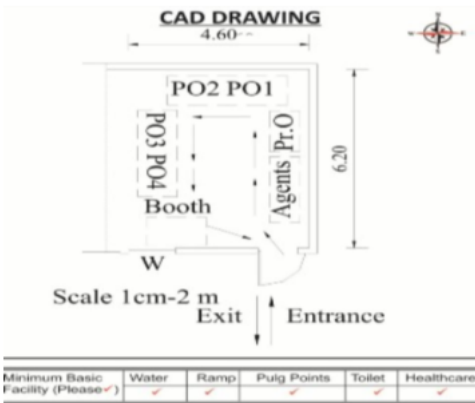

Google Map View

Polling Station Building Front View

Polling Station Front View

Cad View

Key MAP View

சட்டமன்றத் தொகுதியின் எண் மற்றும் பெயர் : 223-ஆலங்குளம் மற்றும் பெயர் : 1-மாயமாண்குறிச்சி(வ.கி),மாயமாண்குறிச்சி(உ),குருவன்கோட்டை,வார்டு12 பிள்ளையார் கோவில் தெரு பிரிவு எண் மற்றும் பெயர்