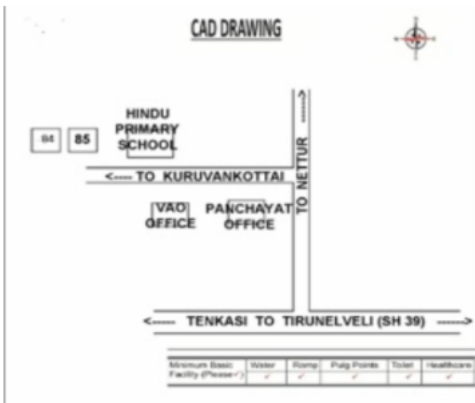

Google Map View

Polling Station Building Front View

Polling Station Front View

Cad View

Key MAP View

1	TKJ0489971	பெயர் : பொன்னாஜ் தந்தை பெயர்: அருள் வீட்டு எண் : 1-294 வயது : 38 பாலினம் : ஆண்	Photo is available	2	TKJ0191668	பெயர் : திருமலைகுமார் தாயின் பெயர்: சேர்மகனி வீட்டு எண் : 2-254 வயது : 38 பாலினம் : ஆண்	Photo is available	3	TKJ0037010	பெயர் : சுமித்ரா கணவர் பெயர்: தங்கராஜ் வீட்டு எண் : 2-271 வயது : 44 பாலினம் : பெண்	Photo is available
4	TKJ0037002	பெயர் : சிமாச்செல்லராஜ் தந்தை பெயர்: நேசமணி வீட்டு எண் : 2-271 வயது : 41 பாலினம் : ஆண்	Photo is available	5	TKJ1501253	பெயர் : பொன்னுசாமி தந்தை பெயர்: செல்லையாநாடார் வீட்டு எண் : 7 வயது : 69 பாலினம் : ஆண்	Photo is available	6	XRQ0426072	பெயர் : முத்துலிங்கசாமி தந்தை பெயர்: பாண்டியன் வீட்டு எண் : 8/28 வயது : 77 பாலினம் : ஆண்	Photo is available
7	JXL2579647	பெயர் : இராஜகனி கணவர் பெயர்: முத்துலிங்கம் வீட்டு எண் : 8/28 வயது : 74 பாலினம் : பெண்	Photo is available	8	XRQ0638957	பெயர் : நவீன் கணவர் பெயர்: முத்துலிங்கசாமி வீட்டு எண் : 8/28 வயது : 35 பாலினம் : பெண்	Photo is available	9	TKJ2498335	பெயர் : மயிலராஜ் தந்தை பெயர்: மாட்சாமி வீட்டு எண் : 8/48 வயது : 24 பாலினம் : ஆண்	Photo is available
10	TKJ0490128	பெயர் : சிவசுப்பிரமணியன் தந்தை பெயர்: பால்நாடார் வீட்டு எண் : 8-65 வயது : 48 பாலினம் : ஆண்	Photo is available	11	TKJ0772194	பெயர் : கார்த்திகா தந்தை பெயர்: அன்பு வீட்டு எண் : 8-144A வயது : 32 பாலினம் : பெண்	Photo is available	12	TKJ2378180	பெயர் : சரஸ்வதி ஆ தந்தை பெயர்: ஆறுமுகம் வீட்டு எண் : 8/164-1 வயது : 22 பாலினம் : பெண்	Photo is available
13	TKJ0655548	பெயர் : சக்தி கலா கணவர் பெயர்: அருள்ராஜ் வீட்டு எண் : 9-1 வயது : 45 பாலினம் : பெண்	Photo is available	14	TKJ0771964	பெயர் : சீதா கணவர் பெயர்: முருகேசன் வீட்டு எண் : 9-4A வயது : 37 பாலினம் : பெண்	Photo is available	15	TKJ0490094	பெயர் : நாகராஜன் தந்தை பெயர்: அருணாசலம் வீட்டு எண் : 9-5 வயது : 42 பாலினம் : ஆண்	Photo is available
16	TKJ0490417	பெயர் : வெள்ளச்சாமி தந்தை பெயர்: அருணாசலம் வீட்டு எண் : 9-5 வயது : 40 பாலினம் : ஆண்	Photo is available	17	TKJ0490292	பெயர் : வெங்கட்ராமன் தந்தை பெயர்: அருணாசலம் வீட்டு எண் : 9-5 வயது : 37 பாலினம் : ஆண்	Photo is available	18	TKJ0548917	பெயர் : சேர்மராஜ் தந்தை பெயர்: அருணாசலம் வீட்டு எண் : 9-5 வயது : 33 பாலினம் : ஆண்	Photo is available
19	TKJ0229104	பெயர் : மூக்கம்மாள் கணவர் பெயர்: குத்தாலிங்கம் வீட்டு எண் : 9-9 வயது : 66 பாலினம் : பெண்	Photo is available	20	TKJ0331744	பெயர் : பாக்கியராஜ் தந்தை பெயர்: குத்தாலிங்கம் வீட்டு எண் : 9-9 வயது : 43 பாலினம் : ஆண்	Photo is available	21	TKJ0229112	பெயர் : சென்பகராஜா தந்தை பெயர்: குத்தாலிங்கம் வீட்டு எண் : 9-9 வயது : 36 பாலினம் : ஆண்	Photo is available
22	TKJ0490334	பெயர் : கலைச்செல்வி தந்தை பெயர்: பாக்கியராஜ் வீட்டு எண் : 9-9 வயது : 34 பாலினம் : பெண்	Photo is available	23	TKJ0036962	பெயர் : அன்னபர்வதி கணவர் பெயர்: செல்லத்துரை வீட்டு எண் : 9-18 வயது : 43 பாலினம் : பெண்	Photo is available	24	TKJ0772020	பெயர் : ரஞ்சித் தந்தை பெயர்: சேர்மன் வீட்டு எண் : 9-20 வயது : 30 பாலினம் : ஆண்	Photo is available
25	TKJ0772392	பெயர் : ராமலெட்சுமி தந்தை பெயர்: இசக்கி ராஜா வீட்டு எண் : 9-23 வயது : 36 பாலினம் : பெண்	Photo is available	26	TKJ0771972	பெயர் : விங்கேஸ்வரன் தந்தை பெயர்: சுப்பிரமணியன் வீட்டு எண் : 9-250-1 வயது : 32 பாலினம் : ஆண்	Photo is available	27	TKJ0771899	பெயர் : அனுசியா தந்தை பெயர்: சந்திரசேகர் வீட்டு எண் : 9-28 வயது : 30 பாலினம் : பெண்	Photo is available
28	TKJ0490607	பெயர் : சகிலா கணவர் பெயர்: ஜெயபால் வீட்டு எண் : 9-32 வயது : 35 பாலினம் : பெண்	Photo is available	29	TKJ0902130	பெயர் : சரவணன் தந்தை பெயர்: செல்லப்பா வீட்டு எண் : 9-35 வயது : 36 பாலினம் : ஆண்	Photo is available	30	TKJ0959262	பெயர் : சுதா கணவர் பெயர்: கார்த்திகேயன் வீட்டு எண் : 9-43 வயது : 33 பாலினம் : பெண்	Photo is available