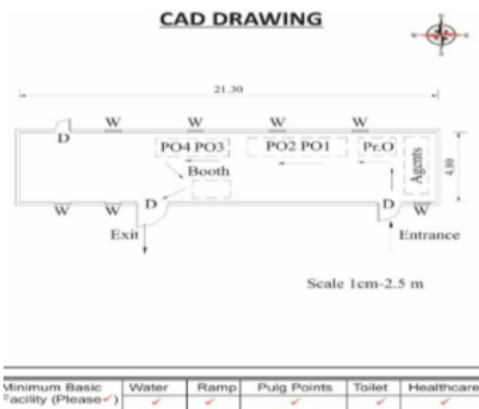

கையொப்பம்

Nazri Naksha

Google Map View

Polling Station Building Front View

Polling Station Front View

Cad View

Key MAP View

|  |                                  |   |                                  |   |                                  |
|--|----------------------------------|---|----------------------------------|---|----------------------------------|
| 1<br>பெயர் : இசக்கி<br>தந்தை பெயர் : சண்முகதேவர்<br>வீட்டு எண் : 1<br>வயது : 82 பாலினம் : ஆண்                | TKJ0229542<br>Photo is available | 2<br>பெயர் : வேல்தாய்<br>கணவர் பெயர் : இசக்கி<br>வீட்டு எண் : 1<br>வயது : 78 பாலினம் : பெண்                   | TKJ0229559<br>Photo is available | 3<br>பெயர் : வெள்ளத்துரைச்சி<br>கணவர் பெயர் : முருகேசன்<br>வீட்டு எண் : 1-3-150-1<br>வயது : 37 பாலினம் : பெண் | TKJ0037267<br>Photo is available |
| 4<br>பெயர் : அரிய விநாயகம்<br>தந்தை பெயர் : அண்ணாமலை சாமி<br>வீட்டு எண் : 1/4<br>வயது : 71 பாலினம் : ஆண்     | TKJ1283050<br>Photo is available | 5<br>பெயர் : மாலதி<br>தந்தை பெயர் : முருகன்<br>வீட்டு எண் : 1/94<br>வயது : 26 பாலினம் : பெண்                  | TKJ2099943<br>Photo is available | 6<br>பெயர் : வடிவு<br>தந்தை பெயர் : சங்கரபாண்டித்தேவர்<br>வீட்டு எண் : 2<br>வயது : 77 பாலினம் : பெண்          | CDW1331602<br>Photo is available |
| 7<br>பெயர் : ரவிச்சந்திரன்<br>தந்தை பெயர் : சண்முகையாதேவர்<br>வீட்டு எண் : 2<br>வயது : 57 பாலினம் : ஆண்      | TKJ1502574<br>Photo is available | 8<br>பெயர் : லெட்சுமி<br>கணவர் பெயர் : சண்முகையா<br>வீட்டு எண் : 3-1<br>வயது : 55 பாலினம் : பெண்              | TKJ0229526<br>Photo is available | 9<br>பெயர் : முத்து கிருஷ்ணன்<br>தந்தை பெயர் : ஸந்முகய்யா<br>வீட்டு எண் : 3/1<br>வயது : 26 பாலினம் : ஆண்      | TKJ2183481<br>Photo is available |
| 10<br>பெயர் : வெள்ளத்துரைச்சி<br>கணவர் பெயர் : ரவிச்சந்திரன்<br>வீட்டு எண் : 3-2<br>வயது : 52 பாலினம் : பெண் | TKJ1502582<br>Photo is available | 11<br>பெயர் : அழகுதுரை<br>தந்தை பெயர் : பரமசிவன்<br>வீட்டு எண் : 3/4/2<br>வயது : 25 பாலினம் : ஆண்             | TKJ1283308<br>Photo is available | 12<br>பெயர் : அபிராமி<br>தந்தை பெயர் : செல்வத்துரை<br>வீட்டு எண் : 3/5<br>வயது : 24 பாலினம் : பெண்            | TKJ2182905<br>Photo is available |
| 13<br>பெயர் : சந்திரா தேவி ஆ<br>கணவர் பெயர் : அருண் குமார்<br>வீட்டு எண் : 3/6<br>வயது : 31 பாலினம் : பெண்   | TKJ2183309<br>Photo is available | 14<br>பெயர் : ரேணுகா தேவி<br>தந்தை பெயர் : லெட்சுமணன்<br>வீட்டு எண் : 3/12<br>வயது : 29 பாலினம் : பெண்        | TKJ1283381<br>Photo is available | 15<br>பெயர் : சீதாலெட்சுமி<br>தந்தை பெயர் : மருதப்பாண்டியன்<br>வீட்டு எண் : 3/23<br>வயது : 25 பாலினம் : பெண்  | TKJ1283092<br>Photo is available |
| 16<br>பெயர் : ரமேஷ் பிரபு<br>தந்தை பெயர் : பெரியசாமி<br>வீட்டு எண் : 3/28<br>வயது : 24 பாலினம் : ஆண்         | TKJ2183473<br>Photo is available | 17<br>பெயர் : லிடியா லிக்டோரியா<br>கணவர் பெயர் : ரமேஷ் பிரபு<br>வீட்டு எண் : 3/28<br>வயது : 22 பாலினம் : பெண் | TKJ2381226<br>Photo is available | 18<br>பெயர் : வசந்தி<br>கணவர் பெயர் : பூசைப்பாண்டி<br>வீட்டு எண் : 3-31<br>வயது : 44 பாலினம் : பெண்           | TKJ0229609<br>Photo is available |
| 19<br>பெயர் : தங்கராஜ்<br>தந்தை பெயர் : முத்துப்பாண்டி<br>வீட்டு எண் : 3-34<br>வயது : 35 பாலினம் : ஆண்       | TKJ0229583<br>Photo is available | 20<br>பெயர் : செல்வந்திரன் ம<br>தந்தை பெயர் : மருதப்பாண்டி<br>வீட்டு எண் : 3/38<br>வயது : 25 பாலினம் : ஆண்    | TKJ2252336<br>Photo is available | 21<br>பெயர் : மகாராசி<br>தாயின் பெயர் : தளவாப்பாண்டி<br>வீட்டு எண் : 3-41A<br>வயது : 34 பாலினம் : பெண்        | TKJ0229534<br>Photo is available |
| 22<br>பெயர் : முத்துக்குமார்<br>தந்தை பெயர் : அழகுபாண்டி<br>வீட்டு எண் : 3/42<br>வயது : 28 பாலினம் : ஆண்     | TKJ2076040<br>Photo is available | 23<br>பெயர் : புனிதவேணி<br>தந்தை பெயர் : அழகுபாண்டி<br>வீட்டு எண் : 3/42<br>வயது : 25 பாலினம் : பெண்          | TKJ2076099<br>Photo is available | 24<br>பெயர் : சபலட்சுமி<br>கணவர் பெயர் : செல்வக்குமார்<br>வீட்டு எண் : 3/43<br>வயது : 25 பாலினம் : பெண்       | TKJ1283126<br>Photo is available |
| 25<br>பெயர் : சுகன்யா<br>தந்தை பெயர் : மாடசாமி<br>வீட்டு எண் : 3/48<br>வயது : 25 பாலினம் : பெண்              | TKJ2076115<br>Photo is available | 26<br>பெயர் : அழகுதுரை கு<br>தந்தை பெயர் : குட்டிராஜா<br>வீட்டு எண் : 3/71<br>வயது : 35 பாலினம் : ஆண்         | TKJ0229351<br>Photo is available | 27<br>பெயர் : கார்முதிலா<br>தந்தை பெயர் : மாரித்துரை<br>வீட்டு எண் : 3/72<br>வயது : 27 பாலினம் : பெண்         | TKJ1234202<br>Photo is available |
| 28<br>பெயர் : அசோக்குமார்<br>தாயின் பெயர் : வேல்துரைச்சி<br>வீட்டு எண் : 3/72<br>வயது : 25 பாலினம் : ஆண்     | TKJ2221133<br>Photo is available | 29<br>பெயர் : இந்துமதி<br>தந்தை பெயர் : கருத்தப்பாண்டி<br>வீட்டு எண் : 3/75<br>வயது : 24 பாலினம் : பெண்       | TKJ2183176<br>Photo is available | 30<br>பெயர் : சிவகாமிசுந்தரி<br>கணவர் பெயர் : அருள்ஜோதி<br>வீட்டு எண் : 3-78<br>வயது : 39 பாலினம் : பெண்      | TKJ0229641<br>Photo is available |