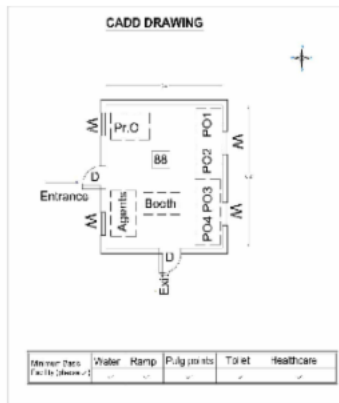

Google Map View

Polling Station Building Front View

Polling Station Front View

Cad View

Key MAP View

1 பெயர் : தங்கராஜ் தந்தை பெயர்: சீனி வீட்டு எண் : 1-118 வயது : 34 பாலினம் : ஆண்	TKJ0229765 Photo is available	2 பெயர் : தெய்வராஜா தந்தை பெயர்: காசி ராமையா வீட்டு எண் : 1/253-ஏ2 வயது : 33 பாலினம் : ஆண்	TKJ0406520 Photo is available	3 பெயர் : தமிழரசி தந்தை பெயர்: துரைராஜ் வீட்டு எண் : 1/253-ஏ2 வயது : 29 பாலினம் : பெண்	TKJ0905083 Photo is available
S 4 பெயர் : மணிகண்டன் தாயின் பெயர்: சரோஜா வீட்டு எண் : 1-257-1 வயது : 39 பாலினம் : ஆண்	CDW2587145 Photo is available	S 5 பெயர் : மகேஸ்வரன் தாயின் பெயர்: சரோஜா வீட்டு எண் : 1-257-2 வயது : 44 பாலினம் : ஆண்	CDW1393974 Photo is available	6 பெயர் : சுரேஷ் தந்தை பெயர்: கருப்பசாமி வீட்டு எண் : 1-326 வயது : 31 பாலினம் : ஆண்	TKJ0773507 Photo is available
7 பெயர் : லட்சுமணன் தந்தை பெயர்: ராமையாசெட்டியார் வீட்டு எண் : 1B வயது : 55 பாலினம் : ஆண்	TKJ1515428 Photo is available	8 பெயர் : முப்புடாதி கணவர் பெயர்: லட்சுமணன் வீட்டு எண் : 1B வயது : 52 பாலினம் : பெண்	TKJ1515436 Photo is available	9 பெயர் : வேலுசாமி தாயின் பெயர்: தங்கம்மாள் வீட்டு எண் : 1B வயது : 47 பாலினம் : ஆண்	CDW2613735 Photo is available
10 பெயர் : அன்னலட்சுமி கணவர் பெயர்: வேலுசாமி வீட்டு எண் : 1B வயது : 45 பாலினம் : பெண்	CDW2437960 Photo is available	11 பெயர் : இலக்கியா கணவர் பெயர்: அருணாசலம் வீட்டு எண் : 2/2A-4 வயது : 29 பாலினம் : பெண்	TKJ2127504 Photo is available	12 பெயர் : ராமர் தந்தை பெயர்: வேலாயுதம் வீட்டு எண் : 2/6-1 வயது : 46 பாலினம் : ஆண்	CDW1244086 Photo is available
13 பெயர் : அருணாதேவி கணவர் பெயர்: ராமர் வீட்டு எண் : 2/6-1 வயது : 43 பாலினம் : பெண்	TKJ0160663 Photo is available	14 பெயர் : பிரின்சஸ் ஜெனிபர் தந்தை பெயர்: சுந்தரம் வீட்டு எண் : 2-7 வயது : 31 பாலினம் : பெண்	TKJ0773499 Photo is available	15 பெயர் : அற்புத பியூட்டி தந்தை பெயர்: சுந்தரம் வீட்டு எண் : 2/7 வயது : 27 பாலினம் : பெண்	TKJ1162882 Photo is available
# 16 பெயர் : மீனாட்சி எசுதா கணவர் பெயர்: ராமசாமி வீட்டு எண் : 2/7- 3 வயது : 42 பாலினம் : பெண்	TKJ0773382 Photo is available	17 பெயர் : பிரேம் குமார் தந்தை பெயர்: சுப்பையா வீட்டு எண் : 2-8 வயது : 39 பாலினம் : ஆண்	TKJ0773598 Photo is available	18 பெயர் : சீத்தாலட்சுமி கணவர் பெயர்: பிரேம்குமார் வீட்டு எண் : 2-8 வயது : 35 பாலினம் : பெண்	TKJ0773580 Photo is available
19 பெயர் : சக்தி கணேஷ் தந்தை பெயர்: ஆத்தியப்பன் வீட்டு எண் : 2-10 வயது : 28 பாலினம் : ஆண்	TKJ1009224 Photo is available	20 பெயர் : சஜா கணவர் பெயர்: லிங்கம் வீட்டு எண் : 2-11 வயது : 41 பாலினம் : பெண்	TKJ0406504 Photo is available	21 பெயர் : அண்ணாமலை ராஜா தந்தை பெயர்: காசி ராமையா வீட்டு எண் : 2-11 வயது : 37 பாலினம் : ஆண்	TKJ0406512 Photo is available
22 பெயர் : சங்கர் தந்தை பெயர்: கணபதி வீட்டு எண் : 2-11 வயது : 36 பாலினம் : ஆண்	TKJ0549915 Photo is available	23 பெயர் : ராஜேஸ்வரி கணவர் பெயர்: சங்கர் வீட்டு எண் : 2-11 வயது : 34 பாலினம் : பெண்	TKJ0226837 Photo is available	24 பெயர் : சீதா மு தந்தை பெயர்: முத்துப்பாண்டி வீட்டு எண் : 2/11 வயது : 30 பாலினம் : பெண்	TKJ1006352 Photo is available
25 பெயர் : சுந்தர கலா கணவர் பெயர்: சுடலை காசி வீட்டு எண் : 2/11 (1) வயது : 29 பாலினம் : பெண்	TKJ2214724 Photo is available	26 பெயர் : கிருஷ்ணன் தந்தை பெயர்: கணபதி வீட்டு எண் : 2/11-3 வயது : 34 பாலினம் : ஆண்	TKJ0550194 Photo is available	27 பெயர் : நாராயணன் தந்தை பெயர்: காசிராமையா வீட்டு எண் : 2-11A வயது : 29 பாலினம் : ஆண்	TKJ1009240 Photo is available
28 பெயர் : சுடலைக்காசி தந்தை பெயர்: தங்கசாமி வீட்டு எண் : 2-11B வயது : 30 பாலினம் : ஆண்	TKJ0773283 Photo is available	29 பெயர் : கணபதி நாடார் தந்தை பெயர்: ராமசாமி நாடார் வீட்டு எண் : 2-13 வயது : 75 பாலினம் : ஆண்	TKJ0852657 Photo is available	30 பெயர் : மாதவி கணவர் பெயர்: ஆனந்தராஜ் வீட்டு எண் : 2-13-1 வயது : 34 பாலினம் : பெண்	TKJ1144229 Photo is available