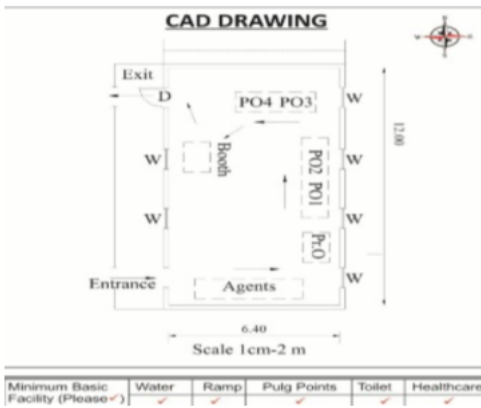

Cad View

Key MAP View