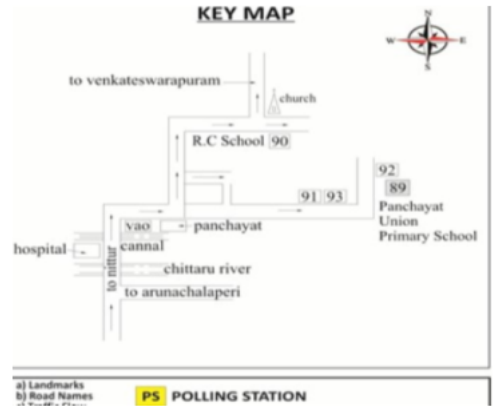

Cad View

Key MAP View