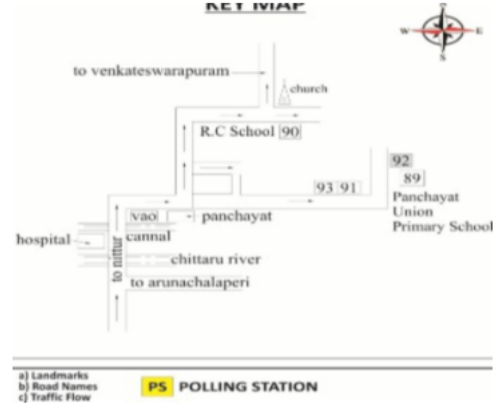

Key MAP View