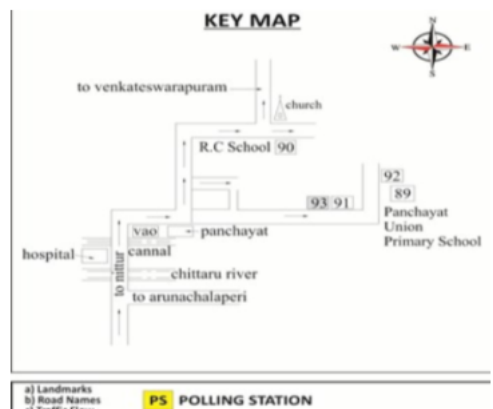

Cad View

Key MAP View