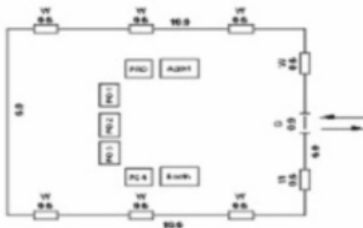

Google Map View

Polling Station Building Front View

Polling Station Front View

Cad View

Key MAP View

Scale: 1Cm : 1M

Minimum Basic Facility (Please ✓)	Water	Ramp	Plug Points	Toilet	Health Care
	✓	✓	✓	✓	✓

1 பெயர் : வனஜா தந்தை பெயர்: முருகன் வீட்டு எண் : 4/8 வயது : 25 பாலினம் : பெண் Photo is available	TWX2364347	2 பெயர் : இளங்கோ தந்தை பெயர்: முருகன் வீட்டு எண் : 4/8 வயது : 23 பாலினம் : ஆண் Photo is available	TWX2364255	3 பெயர் : அலிஸ் பொன்ராணி கணவர் பெயர்: மோசஸ்ராஜ் வீட்டு எண் : 4-25 வயது : 44 பாலினம் : பெண் Photo is available	TWX0466557
4 பெயர் : சூடலிதி தந்தை பெயர்: திருபாற்கடல் வீட்டு எண் : 4/46 வயது : 20 பாலினம் : பெண் Photo is available	TWX2477255	5 பெயர் : சொர்ணம் ச சந்தர் தாயின் பெயர்: மாரியம்மாள் மாரியம்மாள் வீட்டு எண் : 4/58 வயது : 20 பாலினம் : பெண் Photo is available	TWX2529733	6 பெயர் : கிருஷ்ணம்மாள் கணவர் பெயர்: தங்கம் வீட்டு எண் : 4-59 வயது : 39 பாலினம் : பெண் Photo is available	TWX0550012
7 பெயர் : செல்வராஜ் தந்தை பெயர்: தானியேல் வீட்டு எண் : 4/69 வயது : 69 பாலினம் : ஆண் Photo is available	TWX1724491	8 பெயர் : அன்னகிளி கணவர் பெயர்: செல்வராஜ் வீட்டு எண் : 4/69 வயது : 60 பாலினம் : பெண் Photo is available	TWX1724509	9 பெயர் : ரோஸ்கோயில் தந்தை பெயர்: செல்வராஜ் வீட்டு எண் : 4/69 வயது : 42 பாலினம் : பெண் Photo is available	CDW2062057
10 பெயர் : டேனியேல்ஆப்ரகாம் சாமுவேல் தந்தை பெயர்: செல்வராஜ் வீட்டு எண் : 4-73 வயது : 40 பாலினம் : ஆண் Photo is available	CDW2061943	11 பெயர் : சரஸ்வதி தந்தை பெயர்: சேகர் காசிமணி வீட்டு எண் : 4/84 வயது : 26 பாலினம் : பெண் Photo is available	TWX1417732	12 பெயர் : ராஜதுரை தந்தை பெயர்: செல்வமணி நாடார் வீட்டு எண் : 4-93 வயது : 36 பாலினம் : ஆண் Photo is available	TWX0549675
13 பெயர் : ஆறுமுகம் தந்தை பெயர்: பெருமாள் வீட்டு எண் : 4-107 வயது : 58 பாலினம் : ஆண் Photo is available	TWX0549758	14 பெயர் : மாரியம்மாள் கணவர் பெயர்: ஆறுமுகம் வீட்டு எண் : 4-107 வயது : 55 பாலினம் : பெண் Photo is available	TWX0550350	15 பெயர் : மெர்சி கிரேட்டாள் தந்தை பெயர்: தனசிங் சேகர் வீட்டு எண் : 4-178 வயது : 35 பாலினம் : பெண் Photo is available	TWX0549998
16 பெயர் : தவசி தந்தை பெயர்: ஆயிரம்காட்டான் வீட்டு எண் : 4/191 வயது : 71 பாலினம் : ஆண் Photo is available	CDW2062792	17 பெயர் : பிரேமா கணவர் பெயர்: தவசி வீட்டு எண் : 4/191 வயது : 54 பாலினம் : பெண் Photo is available	CDW2062784	18 பெயர் : இசக்கிமுத்து தந்தை பெயர்: மாரியப்பன் வீட்டு எண் : 4-197 வயது : 37 பாலினம் : ஆண் Photo is available	TWX0550103
19 பெயர் : பாலசந்தரி தந்தை பெயர்: மாரியப்பன் வீட்டு எண் : 4-197 வயது : 34 பாலினம் : பெண் Photo is available	TWX0550111	20 பெயர் : ரகுராமன் தந்தை பெயர்: சாமிராஜா வீட்டு எண் : 4-208 வயது : 36 பாலினம் : ஆண் Photo is available	TWX0549907	21 பெயர் : ஸ்ரீலக்ஷ்மி கணவர் பெயர்: காந்தி வீட்டு எண் : 5-64 வயது : 56 பாலினம் : பெண் Photo is available	TWX0904052
22 பெயர் : மாரி தந்தை பெயர்: அருணாசலம் வீட்டு எண் : 5-68 வயது : 45 பாலினம் : ஆண் Photo is available	TWX0416057	23 பெயர் : பார்வதி கணவர் பெயர்: மாரி வீட்டு எண் : 5-68 வயது : 41 பாலினம் : பெண் Photo is available	TWX0416065	24 பெயர் : மாரியம்மாள் கணவர் பெயர்: சப்பாணி வீட்டு எண் : 5-72 வயது : 46 பாலினம் : பெண் Photo is available	TWX0549980
25 பெயர் : சுப்புராஜ் தந்தை பெயர்: சப்பாணி வீட்டு எண் : 5-72 வயது : 35 பாலினம் : ஆண் Photo is available	TWX0549733	26 பெயர் : செல்வகுமார் தந்தை பெயர்: சப்பாணி வீட்டு எண் : 5-72 வயது : 34 பாலினம் : ஆண் Photo is available	TWX0550095	27 பெயர் : கணபதி தந்தை பெயர்: அருணாசல பன்டாரம் வீட்டு எண் : 5-80 வயது : 49 பாலினம் : ஆண் Photo is available	TWX0416255
28 பெயர் : மாரியம்மாள் கணவர் பெயர்: கணபதி வீட்டு எண் : 5-80 வயது : 46 பாலினம் : பெண் Photo is available	TWX0308049	29 பெயர் : நம்பி சூலை ஆறுமுகம் தந்தை பெயர்: முத்து கிருஷ்ணன் வீட்டு எண் : 5/102 வயது : 20 பாலினம் : ஆண் Photo is available	TWX2452670	30 பெயர் : தனலெட்சுமி கணவர் பெயர்: இசக்கியப்பன் வீட்டு எண் : 5-111 வயது : 52 பாலினம் : பெண் Photo is available	TWX1243724