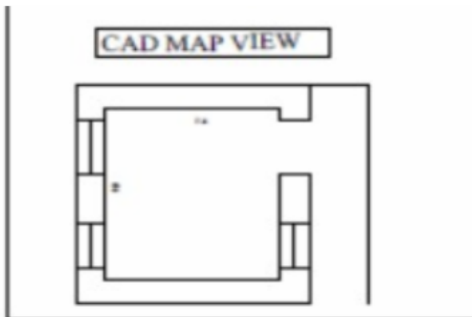

Polling Station Building Front View

Polling Station Front View

POLLING STATION VIEW

Cad View

Key MAP View

KEY MAP VIEW

	WATER	SW	ALANYS	UP	WATER UP
WOMEN BASIC FACILITY PLEASE	✓	✓	✓	✓	✓

1 பெயர் : பஷீர்முகம்மது தந்தை பெயர்: சம்சுதீன் வீட்டு எண் : 1-51-1 வயது : 54 பாலினம் : ஆண்	TWX1017011 Photo is available	2 பெயர் : சுலைகாள் பாணு கணவர் பெயர்: பஷீர் அகமது வீட்டு எண் : 1-51-1 வயது : 46 பாலினம் : பெண்	TWX1017045 Photo is available	3 பெயர் : ஸௌரல பாணு கணவர் பெயர்: சையத் அலி வீட்டு எண் : 2/2 வயது : 46 பாலினம் : பெண்	TWX2153625 Photo is available
4 பெயர் : வசந்தா பி கணவர் பெயர்: பிரேம்குமார் பா வீட்டு எண் : 2/2 வயது : 40 பாலினம் : பெண்	TWX2420552 Photo is available	5 பெயர் : ரஹினோஸ் பாத்திமா தந்தை பெயர்: சையத் அலி வீட்டு எண் : 2/7 வயது : 25 பாலினம் : பெண்	TWX2153831 Photo is available	6 பெயர் : மீரா பாணு தந்தை பெயர்: செய்யது அலி வீட்டு எண் : 2 / 7 வயது : 23 பாலினம் : பெண்	TWX2269926 Photo is available
7 பெயர் : முஹம்மத் பைசல் தந்தை பெயர்: மைதீன் பிச்சை வீட்டு எண் : 2/9 வயது : 22 பாலினம் : ஆண்	TWX2451680 Photo is available	8 பெயர் : பாத்திமா தந்தை பெயர்: ஹம்சா புலவர் வீட்டு எண் : 2-16 வயது : 28 பாலினம் : பெண்	TWX1290394 Photo is available	9 பெயர் : பழனிசாமி தந்தை பெயர்: மாடசாமி வீட்டு எண் : 2/20 வயது : 53 பாலினம் : ஆண்	TWX2153930 Photo is available
10 பெயர் : சுரேஷ் தந்தை பெயர்: சுப்பிரமணியன் வீட்டு எண் : 2/34 வயது : 29 பாலினம் : ஆண்	TWX1244177 Photo is available	11 பெயர் : கமல்அன்வர் சு தந்தை பெயர்: சுலைமான் வீட்டு எண் : 2/45 வயது : 21 பாலினம் : ஆண்	TWX2478105 Photo is available	12 பெயர் : ஜெனிபா தந்தை பெயர்: கண்ணன் வீட்டு எண் : 3-2 வயது : 32 பாலினம் : ஆண்	TWX1243997 Photo is available
13 பெயர் : பாலசுப்பிரமணியன் டி தந்தை பெயர்: துரைராஜ் வீட்டு எண் : 3/3,வடக்கு தெரு வயது : 47 பாலினம் : ஆண்	TWX2494532 Photo is available	14 பெயர் : பேச்சிமுத்து தந்தை பெயர்: தங்கசாமி வீட்டு எண் : 3-4 வயது : 28 பாலினம் : ஆண்	TWX1244136 Photo is available	15 பெயர் : தமிழ்ச்செல்வி தந்தை பெயர்: தங்கச்சாமி வீட்டு எண் : 3-4 வயது : 27 பாலினம் : பெண்	TWX1376649 Photo is available
16 பெயர் : சுலோச்சனா தந்தை பெயர்: பரமசிவன் வீட்டு எண் : 3-7 வயது : 29 பாலினம் : பெண்	TWX1094853 Photo is available	17 பெயர் : சுடலைமணி தந்தை பெயர்: பரமசிவன் வீட்டு எண் : 3-7 வயது : 28 பாலினம் : ஆண்	TWX1244169 Photo is available	18 பெயர் : சந்துரு தந்தை பெயர்: பரமசிவன் வீட்டு எண் : 3-8a வயது : 29 பாலினம் : ஆண்	TWX1244037 Photo is available
19 பெயர் : மதன்குமார் தந்தை பெயர்: பரமசிவன் வீட்டு எண் : 3/8 A வயது : 27 பாலினம் : ஆண்	TWX1456060 Photo is available	Q 20 பெயர் : பலவேசகுமார் தந்தை பெயர்: கிருஷ்ணசாமி வீட்டு எண் : 3-11 வயது : 51 பாலினம் : ஆண்	TWX1244144 Photo is available	# 21 பெயர் : விக்ரம் கண்ணா தந்தை பெயர்: கணபதி வீட்டு எண் : 3-14 வயது : 28 பாலினம் : ஆண்	TWX1243963 Photo is available
22 பெயர் : கருப்பம்மாள் தந்தை பெயர்: ராஜேந்திரன் வீட்டு எண் : 3-15 வயது : 33 பாலினம் : பெண்	TWX1243971 Photo is available	23 பெயர் : நாராயண தாஸ் தந்தை பெயர்: முருகதாஸ் வீட்டு எண் : 3/23 வயது : 25 பாலினம் : ஆண்	TWX1430883 Photo is available	24 பெயர் : மகாபிரியா தந்தை பெயர்: மணி வீட்டு எண் : 3/30 வயது : 21 பாலினம் : பெண்	TWX2451300 Photo is available
25 பெயர் : சுஜன் ம தந்தை பெயர்: மலையழகன் வீட்டு எண் : 3/57 வயது : 23 பாலினம் : ஆண்	TWX2420560 Photo is available	26 பெயர் : சுகிர்தா ம தந்தை பெயர்: மலையழகன் வீட்டு எண் : 3/57 வயது : 21 பாலினம் : பெண்	TWX2420578 Photo is available	27 பெயர் : குகன் பொ ஜெ தந்தை பெயர்: ஜெயகுமார் வீட்டு எண் : 3/69 வயது : 22 பாலினம் : ஆண்	TWX2420586 Photo is available
28 பெயர் : சுபா பொ ஜெ தந்தை பெயர்: ஜெயகுமார் வீட்டு எண் : 3/69 வயது : 21 பாலினம் : பெண்	TWX2420628 Photo is available	Q 29 பெயர் : ஜெரோம் தாயின் பெயர்: சரஸ்வதி வீட்டு எண் : 3-73 வயது : 29 பாலினம் : ஆண்	TWX1177674 Photo is available	30 பெயர் : சுர்ஜித் கரண் தந்தை பெயர்: ராபர்ட் கென்னடி வீட்டு எண் : 3/76 வயது : 26 பாலினம் : ஆண்	TWX1456029 Photo is available