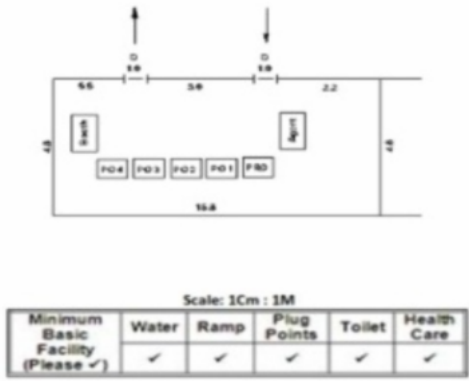

Google Map View

Polling Station Building Front View

Polling Station Front View

Cad View

Key MAP View

1 பெயர் : சந்தியாகு தந்தை பெயர்: மரிய அந்தோணி வீட்டு எண் : 1-6 வயது : 81 பாலினம் : ஆண் Photo is available	TWX0033761	2 பெயர் : கிருஷ்ணம்மாள் கணவர் பெயர்: செல்லத்துரை வீட்டு எண் : 1-494 வயது : 44 பாலினம் : பெண் Photo is available	TWX0729434	3 பெயர் : முத்துராமலிங்கம் தந்தை பெயர்: கோபால்தேவர் வீட்டு எண் : 2 வயது : 29 பாலினம் : ஆண் Photo is available	TWX2278307
4 பெயர் : மாரியப்பன் தந்தை பெயர்: நாராயன் வீட்டு எண் : 3 வயது : 56 பாலினம் : ஆண் Photo is available	TWX0033753	5 பெயர் : ராஜம்மாள் கணவர் பெயர்: மாரியப்பன் வீட்டு எண் : 3 வயது : 46 பாலினம் : பெண் Photo is available	TWX0033738	6 பெயர் : மணிதுரை தந்தை பெயர்: தங்கபாண்டி வீட்டு எண் : 3/40 வயது : 29 பாலினம் : ஆண் Photo is available	TWX2284255
7 பெயர் : ஆறுமுகம் தந்தை பெயர்: பேச்சி வீட்டு எண் : 3/59 வயது : 30 பாலினம் : ஆண் Photo is available	TWX2284107	8 பெயர் : செல்வ ராஜன் தந்தை பெயர்: சீனிவாசன் வீட்டு எண் : 3/105 வயது : 27 பாலினம் : ஆண் Photo is available	TWX2282853	9 பெயர் : சரவணன் தந்தை பெயர்: சீனிவாசன் வீட்டு எண் : 3/105 வயது : 26 பாலினம் : ஆண் Photo is available	TWX2282879
10 பெயர் : சுந்தரா மகாராஜா தந்தை பெயர்: செல்லப்பா வீட்டு எண் : 3/117 வயது : 24 பாலினம் : ஆண் Photo is available	TWX2284404	11 பெயர் : தேவி தந்தை பெயர்: சிவராமன் வீட்டு எண் : 3/122 வயது : 25 பாலினம் : பெண் Photo is available	TWX1498690	12 பெயர் : கலைச்செல்வி தந்தை பெயர்: ராமச்சந்திரன் வீட்டு எண் : 3/204 வயது : 22 பாலினம் : பெண் Photo is available	TWX2452738
13 பெயர் : சுதா தந்தை பெயர்: மாடசாமி வீட்டு எண் : 4-3 வயது : 38 பாலினம் : பெண் Photo is available	TWX0280453	14 பெயர் : அந்தோணி ராஜ் தந்தை பெயர்: வேதமுத்து வீட்டு எண் : 9-6 வயது : 47 பாலினம் : ஆண் Photo is available	TWX0729400	15 பெயர் : லுர்துமேரி கணவர் பெயர்: அந்தோணி ராஜ் வீட்டு எண் : 9-6 வயது : 35 பாலினம் : பெண் Photo is available	TWX0729343
16 பெயர் : ஜெனி கணவர் பெயர்: குழந்தைராஜ் வீட்டு எண் : 9-6 வயது : 33 பாலினம் : பெண் Photo is available	TWX0729392	17 பெயர் : கணேசன் இதரர் பெயர்: இசக்கியம்மாள் வீட்டு எண் : 13-3 வயது : 47 பாலினம் : ஆண் Photo is available	TWX0280560	18 பெயர் : இசக்கியம்மாள் கணவர் பெயர்: கணேசன் வீட்டு எண் : 13-3 வயது : 45 பாலினம் : பெண் Photo is available	TWX0280479
19 பெயர் : மானந்தா கணவர் பெயர்: மாடசாமி வீட்டு எண் : 20-3 வயது : 46 பாலினம் : பெண் Photo is available	TWX0280610	20 பெயர் : சீனிவாசன் தாயின் பெயர்: பாப்பா வீட்டு எண் : 20-3 வயது : 45 பாலினம் : ஆண் Photo is available	TWX0280586	21 பெயர் : சுப்புலெட்சுமி கணவர் பெயர்: மகாராஜன் வீட்டு எண் : 23-3 வயது : 35 பாலினம் : பெண் Photo is available	TWX0729335
22 பெயர் : செந்தூர்பாண்டி இதரர் பெயர்: சண்முகம் வீட்டு எண் : 24-3 வயது : 51 பாலினம் : ஆண் Photo is available	TWX0280594	23 பெயர் : வீரலெட்சுமி தந்தை பெயர்: முருகன் வீட்டு எண் : 26-37 வயது : 43 பாலினம் : பெண் Photo is available	CDW2070225	24 பெயர் : வலதிஅம்மாள் கணவர் பெயர்: சுப்பிரமணியன் வீட்டு எண் : 27 வயது : 44 பாலினம் : பெண் Photo is available	CDW2266526
25 பெயர் : ர கிருபாபதி கணவர் பெயர்: ரமேஷ் வீட்டு எண் : 28-6 வயது : 45 பாலினம் : பெண் Photo is available	TWX0729103	26 பெயர் : பாப்பா கணவர் பெயர்: சண்முகையாதேவர் வீட்டு எண் : 29 வயது : 78 பாலினம் : பெண் Photo is available	CDW1299445	27 பெயர் : குமார் தந்தை பெயர்: ரத்தினம் வீட்டு எண் : 29 வயது : 40 பாலினம் : ஆண் Photo is available	TWX0280735
28 பெயர் : செல்லத்துரை தாயின் பெயர்: மாரியம்மாள் வீட்டு எண் : 34-3 வயது : 38 பாலினம் : ஆண் Photo is available	TWX0280412	29 பெயர் : மகேஷ் கண்ணன் தந்தை பெயர்: பரமசிவன் வீட்டு எண் : 36-3 வயது : 36 பாலினம் : ஆண் Photo is available	TWX1017144	30 பெயர் : மேரிஜெயந்தி தந்தை பெயர்: மரியஅலங்காரம் வீட்டு எண் : 36-6 வயது : 36 பாலினம் : பெண் Photo is available	TWX0308551