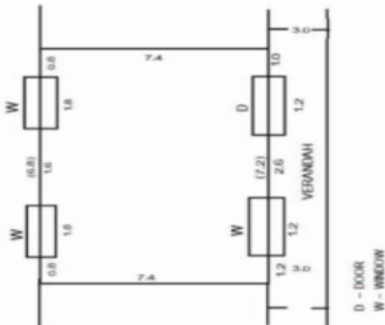

வாக்காளர் பதிவு அலுவலரின்  
கையொப்பம்

Nazri Naksha

Google Map View

Polling Station Building Front View

Polling Station Front View

Cad View

Key MAP View

|   |            |  |            |   |            |
|---|------------|--|------------|---|------------|
| 1<br>பெயர் : வனிதா<br>கணவர் பெயர்: பாலகிருஷ்ணன்<br>வீட்டு எண் : 1-1/5<br>வயது : 34 பாலினம் : பெண்<br>Photo is available     | TWX2165579 | 2<br>பெயர் : மாலுது போத்தி<br>தந்தை பெயர்: மாலுது<br>வீட்டு எண் : 2<br>வயது : 37 பாலினம் : ஆண்<br>Photo is available       | TWX0177055 | 3<br>பெயர் : பிரகாஷ் ராஜ்<br>தந்தை பெயர்: முருகன்<br>வீட்டு எண் : 3/144<br>வயது : 24 பாலினம் : ஆண்<br>Photo is available                | TWX2290815 |
| 4<br>பெயர் : காளியம்மாள்<br>கணவர் பெயர்: சங்கரன்<br>வீட்டு எண் : 4-100B<br>வயது : 47 பாலினம் : பெண்<br>Photo is available   | TWX0308981 | 5<br>பெயர் : இசக்கிராணி<br>கணவர் பெயர்: காளிமுத்து<br>வீட்டு எண் : 4-125<br>வயது : 35 பாலினம் : பெண்<br>Photo is available | TWX0308965 | 6<br>பெயர் : காளிமுத்து<br>தந்தை பெயர்: ஆறுமுகம்<br>வீட்டு எண் : 4-186<br>வயது : 76 பாலினம் : ஆண்<br>Photo is available                 | TWX0309005 |
| 7<br>பெயர் : காளியம்மாள்<br>கணவர் பெயர்: காளிமுத்து<br>வீட்டு எண் : 4-186<br>வயது : 71 பாலினம் : பெண்<br>Photo is available | TWX0308999 | 8<br>பெயர் : அக்கினிமாடன்<br>தந்தை பெயர்: மாலுது<br>வீட்டு எண் : 5<br>வயது : 57 பாலினம் : ஆண்<br>Photo is available        | TWX0035741 | S 9<br>பெயர் : திருவாசகம்<br>தந்தை பெயர்: உடையார்<br>வீட்டு எண் : 5<br>வயது : 41 பாலினம் : ஆண்<br>DELETED<br>Photo is available         | TWX0035733 |
| 10<br>பெயர் : ஆறுமுகநயினார்<br>தந்தை பெயர்: உடையார்<br>வீட்டு எண் : 5<br>வயது : 38 பாலினம் : ஆண்<br>Photo is available      | TWX0035725 | 11<br>பெயர் : காளிமுத்து<br>தந்தை பெயர்: ஆறுமுகம்<br>வீட்டு எண் : 5<br>வயது : 37 பாலினம் : ஆண்<br>Photo is available       | TWX0035766 | 12<br>பெயர் : ராஜ்குமார்<br>தந்தை பெயர்: செல்வப்பா<br>வீட்டு எண் : 15<br>வயது : 39 பாலினம் : ஆண்<br>Photo is available                  | TWX0135061 |
| 13<br>பெயர் : காளியம்மாள்<br>கணவர் பெயர்: பால்சாமி<br>வீட்டு எண் : 16-5<br>வயது : 43 பாலினம் : பெண்<br>Photo is available   | TWX0600221 | 14<br>பெயர் : ஹேமலதா<br>கணவர் பெயர்: ரவீந்திரன்<br>வீட்டு எண் : 31-4<br>வயது : 41 பாலினம் : பெண்<br>Photo is available     | CDW2073138 | 15<br>பெயர் : மஞ்சளா<br>தந்தை பெயர்: முருகன்<br>வீட்டு எண் : 35/3<br>வயது : 24 பாலினம் : பெண்<br>Photo is available                     | TWX2283364 |
| 16<br>பெயர் : குமார்<br>தந்தை பெயர்: பலவேசம்<br>வீட்டு எண் : 35 ஏ<br>வயது : 48 பாலினம் : ஆண்<br>Photo is available          | TWX1497577 | 17<br>பெயர் : கணேஷ்<br>தந்தை பெயர்: ராஜபாண்டி<br>வீட்டு எண் : 39-4<br>வயது : 30 பாலினம் : ஆண்<br>Photo is available        | TWX1345040 | 18<br>பெயர் : முத்துராஜா<br>தாயின் பெயர்: மாலையம்மாள்<br>வீட்டு எண் : 39/5 நார்த் தெரு<br>வயது : 24 பாலினம் : ஆண்<br>Photo is available | TWX2306447 |
| 19<br>பெயர் : பாலம்மாள்<br>கணவர் பெயர்: தேவராஜ்<br>வீட்டு எண் : 44-5<br>வயது : 38 பாலினம் : பெண்<br>Photo is available      | TWX0135079 | 20<br>பெயர் : சீவலப்பேரியாள்<br>கணவர் பெயர்: தங்கவேல்<br>வீட்டு எண் : 47<br>வயது : 56 பாலினம் : பெண்<br>Photo is available | TWX1738590 | 21<br>பெயர் : கணேசன்<br>தந்தை பெயர்: சுப்பையா<br>வீட்டு எண் : 48<br>வயது : 48 பாலினம் : ஆண்<br>Photo is available                       | CDW2072866 |
| 22<br>பெயர் : ஆறுமுகம்<br>தந்தை பெயர்: சுப்பையா<br>வீட்டு எண் : 49/5<br>வயது : 56 பாலினம் : ஆண்<br>Photo is available       | CDW1297423 | 23<br>பெயர் : மாலையம்மாள்<br>கணவர் பெயர்: ஆறுமுகம்<br>வீட்டு எண் : 49/5<br>வயது : 52 பாலினம் : பெண்<br>Photo is available  | TWX1738616 | 24<br>பெயர் : சுரேஷ்<br>தந்தை பெயர்: ஆறுமுகம்<br>வீட்டு எண் : 49/5<br>வயது : 27 பாலினம் : ஆண்<br>Photo is available                     | TWX1414192 |
| 25<br>பெயர் : காஞ்சனா<br>கணவர் பெயர்: பாலக்குமார்<br>வீட்டு எண் : 50<br>வயது : 59 பாலினம் : பெண்<br>Photo is available      | CDW1296938 | 26<br>பெயர் : சசிகுமார்<br>தந்தை பெயர்: வேலுச்சாமி<br>வீட்டு எண் : 51<br>வயது : 54 பாலினம் : ஆண்<br>Photo is available     | CDW1376201 | 27<br>பெயர் : சரவணக்குமார்<br>தந்தை பெயர்: வேல்சாமி<br>வீட்டு எண் : 51<br>வயது : 46 பாலினம் : ஆண்<br>Photo is available                 | CDW1297167 |
| 28<br>பெயர் : முருகேசன்<br>தந்தை பெயர்: வேலுச்சாமி<br>வீட்டு எண் : 51<br>வயது : 41 பாலினம் : ஆண்<br>Photo is available      | CDW2072643 | 29<br>பெயர் : சுந்தர்ராஜ்<br>தந்தை பெயர்: கந்தசாமி<br>வீட்டு எண் : 52<br>வயது : 66 பாலினம் : ஆண்<br>Photo is available     | CDW1297985 | 30<br>பெயர் : ஆறுமுகம்<br>கணவர் பெயர்: சுந்தர்ராஜ்<br>வீட்டு எண் : 52<br>வயது : 61 பாலினம் : பெண்<br>Photo is available                 | CDW1297795 |