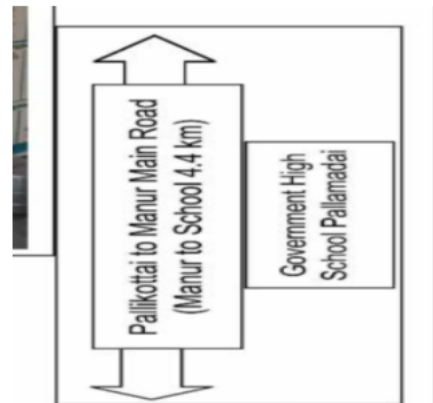

வாக்காளர் பதிவு அலுவலரின்  
கையொப்பம்

Nazri Naksha

Google Map View

Polling Station Building Front View

Polling Station Front View

Cad View

Key MAP View

|   |            |  |            |   |            |
|---|------------|--|------------|---|------------|
| 1<br>பெயர் : வனிதா<br>கணவர் பெயர்: பாலகிருஷ்ணன்<br>வீட்டு எண் : 1-1/5<br>வயது : 34 பாலினம் : பெண்<br>Photo is available     | TWX2165579 | 2<br>பெயர் : மாலுது போத்தி<br>தந்தை பெயர்: மாலுது<br>வீட்டு எண் : 2<br>வயது : 37 பாலினம் : ஆண்<br>Photo is available       | TWX0177055 | 3<br>பெயர் : பிரகாஷ் ராஜ்<br>தந்தை பெயர்: முருகன்<br>வீட்டு எண் : 3/144<br>வயது : 24 பாலினம் : ஆண்<br>Photo is available                | TWX2290815 |
| 4<br>பெயர் : காளியம்மாள்<br>கணவர் பெயர்: சங்கரன்<br>வீட்டு எண் : 4-100B<br>வயது : 47 பாலினம் : பெண்<br>Photo is available   | TWX0308981 | 5<br>பெயர் : இசக்கிராணி<br>கணவர் பெயர்: காளிமுத்து<br>வீட்டு எண் : 4-125<br>வயது : 35 பாலினம் : பெண்<br>Photo is available | TWX0308965 | 6<br>பெயர் : காளிமுத்து<br>தந்தை பெயர்: ஆறுமுகம்<br>வீட்டு எண் : 4-186<br>வயது : 76 பாலினம் : ஆண்<br>Photo is available                 | TWX0309005 |
| 7<br>பெயர் : காளியம்மாள்<br>கணவர் பெயர்: காளிமுத்து<br>வீட்டு எண் : 4-186<br>வயது : 71 பாலினம் : பெண்<br>Photo is available | TWX0308999 | 8<br>பெயர் : அக்கினிமாடன்<br>தந்தை பெயர்: மாலுது<br>வீட்டு எண் : 5<br>வயது : 57 பாலினம் : ஆண்<br>Photo is available        | TWX0035741 | S 9<br>பெயர் : திருவாசகம்<br>தந்தை பெயர்: உடையார்<br>வீட்டு எண் : 5<br>வயது : 41 பாலினம் : ஆண்<br>DELETED<br>Photo is available         | TWX0035733 |
| 10<br>பெயர் : ஆறுமுகநயினார்<br>தந்தை பெயர்: உடையார்<br>வீட்டு எண் : 5<br>வயது : 38 பாலினம் : ஆண்<br>Photo is available      | TWX0035725 | 11<br>பெயர் : காளிமுத்து<br>தந்தை பெயர்: ஆறுமுகம்<br>வீட்டு எண் : 5<br>வயது : 37 பாலினம் : ஆண்<br>Photo is available       | TWX0035766 | 12<br>பெயர் : ராஜ்குமார்<br>தந்தை பெயர்: செல்வப்பா<br>வீட்டு எண் : 15<br>வயது : 39 பாலினம் : ஆண்<br>Photo is available                  | TWX0135061 |
| 13<br>பெயர் : காளியம்மாள்<br>கணவர் பெயர்: பால்சாமி<br>வீட்டு எண் : 16-5<br>வயது : 43 பாலினம் : பெண்<br>Photo is available   | TWX0600221 | 14<br>பெயர் : ஹேமலதா<br>கணவர் பெயர்: ரவீந்திரன்<br>வீட்டு எண் : 31-4<br>வயது : 41 பாலினம் : பெண்<br>Photo is available     | CDW2073138 | 15<br>பெயர் : மஞ்சளா<br>தந்தை பெயர்: முருகன்<br>வீட்டு எண் : 35/3<br>வயது : 24 பாலினம் : பெண்<br>Photo is available                     | TWX2283364 |
| 16<br>பெயர் : குமார்<br>தந்தை பெயர்: பலவேசம்<br>வீட்டு எண் : 35 ஏ<br>வயது : 48 பாலினம் : ஆண்<br>Photo is available          | TWX1497577 | 17<br>பெயர் : கணேஷ்<br>தந்தை பெயர்: ராஜபாண்டி<br>வீட்டு எண் : 39-4<br>வயது : 30 பாலினம் : ஆண்<br>Photo is available        | TWX1345040 | 18<br>பெயர் : முத்துராஜா<br>தாயின் பெயர்: மாலையம்மாள்<br>வீட்டு எண் : 39/5 நார்த் தெரு<br>வயது : 24 பாலினம் : ஆண்<br>Photo is available | TWX2306447 |
| 19<br>பெயர் : பாலம்மாள்<br>கணவர் பெயர்: தேவராஜ்<br>வீட்டு எண் : 44-5<br>வயது : 38 பாலினம் : பெண்<br>Photo is available      | TWX0135079 | 20<br>பெயர் : சீவலப்பேரியாள்<br>கணவர் பெயர்: தங்கவேல்<br>வீட்டு எண் : 47<br>வயது : 56 பாலினம் : பெண்<br>Photo is available | TWX1738590 | 21<br>பெயர் : கணேசன்<br>தந்தை பெயர்: சுப்பையா<br>வீட்டு எண் : 48<br>வயது : 48 பாலினம் : ஆண்<br>Photo is available                       | CDW2072866 |
| 22<br>பெயர் : ஆறுமுகம்<br>தந்தை பெயர்: சுப்பையா<br>வீட்டு எண் : 49/5<br>வயது : 56 பாலினம் : ஆண்<br>Photo is available       | CDW1297423 | 23<br>பெயர் : மாலையம்மாள்<br>கணவர் பெயர்: ஆறுமுகம்<br>வீட்டு எண் : 49/5<br>வயது : 52 பாலினம் : பெண்<br>Photo is available  | TWX1738616 | 24<br>பெயர் : சுரேஷ்<br>தந்தை பெயர்: ஆறுமுகம்<br>வீட்டு எண் : 49/5<br>வயது : 27 பாலினம் : ஆண்<br>Photo is available                     | TWX1414192 |
| 25<br>பெயர் : காஞ்சனா<br>கணவர் பெயர்: பாலக்குமார்<br>வீட்டு எண் : 50<br>வயது : 59 பாலினம் : பெண்<br>Photo is available      | CDW1296938 | 26<br>பெயர் : சசிகுமார்<br>தந்தை பெயர்: வேலுச்சாமி<br>வீட்டு எண் : 51<br>வயது : 54 பாலினம் : ஆண்<br>Photo is available     | CDW1376201 | 27<br>பெயர் : சரவணக்குமார்<br>தந்தை பெயர்: வேல்சாமி<br>வீட்டு எண் : 51<br>வயது : 46 பாலினம் : ஆண்<br>Photo is available                 | CDW1297167 |
| 28<br>பெயர் : முருகேசன்<br>தந்தை பெயர்: வேலுச்சாமி<br>வீட்டு எண் : 51<br>வயது : 41 பாலினம் : ஆண்<br>Photo is available      | CDW2072643 | 29<br>பெயர் : சுந்தர்ராஜ்<br>தந்தை பெயர்: கந்தசாமி<br>வீட்டு எண் : 52<br>வயது : 66 பாலினம் : ஆண்<br>Photo is available     | CDW1297985 | 30<br>பெயர் : ஆறுமுகம்<br>கணவர் பெயர்: சுந்தர்ராஜ்<br>வீட்டு எண் : 52<br>வயது : 61 பாலினம் : பெண்<br>Photo is available                 | CDW1297795 |