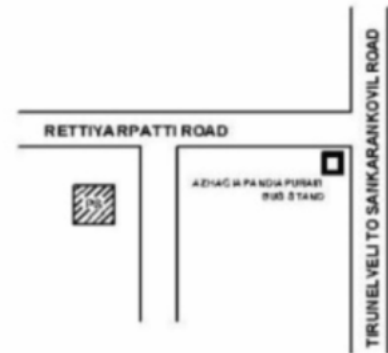

3. வாக்குச் சாவடியின் விவரங்கள்

<p>வாக்குச் சாவடியின் எண் மற்றும் பெயர் :</p> <p>11 - டி.டி.டி.ஏ செயின்ட் பவுல் நடுநிலைப்பள்ளி ,வடக்குபாகம், மேல்பகுதி, 1st Room வாகைக்குளம்</p> <p>வாக்குச் சாவடியின் முகவரி :</p> <p>டி.டி.டி.ஏ செயின்ட் பவுல் நடுநிலைப்பள்ளி, வாகைக்குளம்.</p>	<p style="text-align: center;">வாக்குச் சாவடியின் வகைப்பாடு (ஆண்/பெண்/பொது)</p>	<p style="text-align: center;">பொது</p>
	<p>துணை வாக்குச் சாவடிகளின் எண்ணிக்கை :</p>	<p>0</p>

Polling Station Front View

Cad View

Key MAP View

சட்டமன்றத் தொகுதியின் எண் மற்றும் பெயர் : 224-திருநெல்வேலி
பிரிவு எண் மற்றும் பெயர் 1-வாகைக்குளம் (வ.கி) வாகைக்குளம் (ஊ), அரிசன் கிழக்கு தெரு, தெற்கு வாகைக்குளம். பாகம் எண் : 11