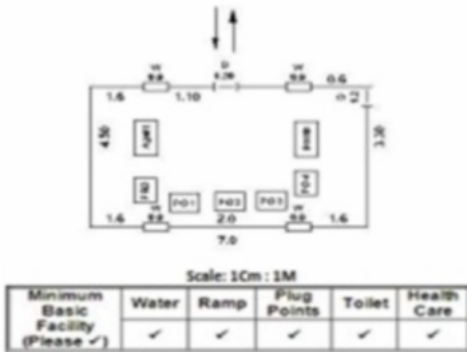

Google Map View

Polling Station Building Front View

Polling Station Front View

Cad View

Key MAP View

1 பெயர் : மாட்சாமி தந்தை பெயர் : இசக்கிமுத்து வீட்டு எண் : 1 வயது : 85 பாலினம் : ஆண்	CDW3043387 Photo is available	2 பெயர் : இசக்கியம்மாள் கணவர் பெயர் : தங்கவேல் வீட்டு எண் : 1 வயது : 44 பாலினம் : பெண்	TWX0732123 Photo is available	3 பெயர் : முத்துசெல்வி கணவர் பெயர் : தர்மராஜ் வீட்டு எண் : 1 வயது : 43 பாலினம் : பெண்	CDW2619237 Photo is available
4 பெயர் : சூதா கணவர் பெயர் : நாகராஜன் வீட்டு எண் : 1 வயது : 41 பாலினம் : பெண்	TWX0732156 Photo is available	5 பெயர் : நாராயணன் தந்தை பெயர் : தர்மராஜ் வீட்டு எண் : 01 வயது : 21 பாலினம் : ஆண்	TWX2612547 Photo is available	6 பெயர் : மீனா கணவர் பெயர் : பெருமாள் வீட்டு எண் : 2 வயது : 52 பாலினம் : பெண்	TWX1754217 Photo is available
7 பெயர் : மரகதம் கணவர் பெயர் : வள்ளிநாயகம் வீட்டு எண் : 3 வயது : 61 பாலினம் : பெண்	TWX1754233 Photo is available	8 பெயர் : இசக்கியம்மாள் கணவர் பெயர் : இந்துநேசன் வீட்டு எண் : 3 வயது : 55 பாலினம் : பெண்	TWX1754241 Photo is available	9 பெயர் : இளங்கோவன் தந்தை பெயர் : மாட்சாமி வீட்டு எண் : 3-1 வயது : 53 பாலினம் : ஆண்	TWX0468264 Photo is available
10 பெயர் : பத்மநாதன் வலதி தந்தை பெயர் : வலதி வீட்டு எண் : 3/6 வயது : 69 பாலினம் : ஆண்	TWX1421619 Photo is available	11 பெயர் : சரஸ்வதி பத்மநாதன் கணவர் பெயர் : பத்மநாதன் வலதி வீட்டு எண் : 3/6 வயது : 68 பாலினம் : பெண்	TWX1421627 Photo is available	12 பெயர் : முருகானந்தம் தந்தை பெயர் : குப்பு சாமி வீட்டு எண் : 3/7 வயது : 53 பாலினம் : ஆண்	TWX2432839 Photo is available
13 பெயர் : இளவரசி கணவர் பெயர் : முருகானந்தம் வீட்டு எண் : 3/7 வயது : 49 பாலினம் : பெண்	TWX2432821 Photo is available	14 பெயர் : சூபினி தேவி தந்தை பெயர் : முருகானந்தம் வீட்டு எண் : 3/7 வயது : 20 பாலினம் : பெண்	TWX2620136 Photo is available	15 பெயர் : இசக்கிராஜா தந்தை பெயர் : பரமசிவன் வீட்டு எண் : 3-11 வயது : 40 பாலினம் : ஆண்	TWX1017698 Photo is available
16 பெயர் : காத்தப்பன் தந்தை பெயர் : பரமசிவன் வீட்டு எண் : 3-11 வயது : 36 பாலினம் : ஆண்	TWX1017706 Photo is available	17 பெயர் : சொர்ணலதா தந்தை பெயர் : பரமசிவன் வீட்டு எண் : 3-11 வயது : 33 பாலினம் : பெண்	TWX1017813 Photo is available	18 பெயர் : சூலி என்ற சூதா கணவர் பெயர் : நாகராஜன் வீட்டு எண் : 3-15 வயது : 35 பாலினம் : பெண்	TWX0732149 Photo is available
19 பெயர் : பேபிஷா தந்தை பெயர் : பாபநாசம் வீட்டு எண் : 3/27 வயது : 24 பாலினம் : பெண்	TWX2314854 Photo is available	20 பெயர் : பானுமதி தாயின் பெயர் : வள்ளியம்மாள் வீட்டு எண் : 3-31 வயது : 36 பாலினம் : பெண்	TWX0906826 Photo is available	21 பெயர் : ரமேஷ் தந்தை பெயர் : சுப்பையா வீட்டு எண் : 3-37 வயது : 37 பாலினம் : ஆண்	TWX0732172 Photo is available
22 பெயர் : தங்கவேல் தந்தை பெயர் : இலங்கேஸ்வரன் வீட்டு எண் : 3-44 வயது : 48 பாலினம் : ஆண்	TWX0732131 Photo is available	23 பெயர் : இசக்கி முத்து தந்தை பெயர் : தங்கவேல் வீட்டு எண் : 3/44 வயது : 24 பாலினம் : ஆண்	TWX2422822 Photo is available	24 பெயர் : சூலை தந்தை பெயர் : சொள்ளமுத்து வீட்டு எண் : 3-63 வயது : 52 பாலினம் : ஆண்	TWX0268573 Photo is available
25 பெயர் : இந்திரா -- தந்தை பெயர் : முருகன் வீட்டு எண் : 3-79 வயது : 42 பாலினம் : பெண்	TWX1345206 Photo is available	26 பெயர் : இளையராஜா தந்தை பெயர் : முருகன் வீட்டு எண் : 3-79 வயது : 36 பாலினம் : ஆண்	TWX1345214 Photo is available	27 பெயர் : உஷா கணவர் பெயர் : காளிதாஸ் சுவாமி வீட்டு எண் : 3/79 வயது : 34 பாலினம் : பெண்	TWX1414390 Photo is available
28 பெயர் : உமா மகேஸ்வரன் தந்தை பெயர் : தர்மராஜ் வீட்டு எண் : 3 / 82 வயது : 25 பாலினம் : ஆண்	TWX2269165 Photo is available	29 பெயர் : அபிதா தந்தை பெயர் : தர்மராஜ் வீட்டு எண் : 3 / 82 வயது : 23 பாலினம் : பெண்	TWX2267953 Photo is available	30 பெயர் : சுரேஷ் தந்தை பெயர் : புன்னிய நாதன் வீட்டு எண் : 3-89 வயது : 50 பாலினம் : ஆண்	TWX1754258 Photo is available