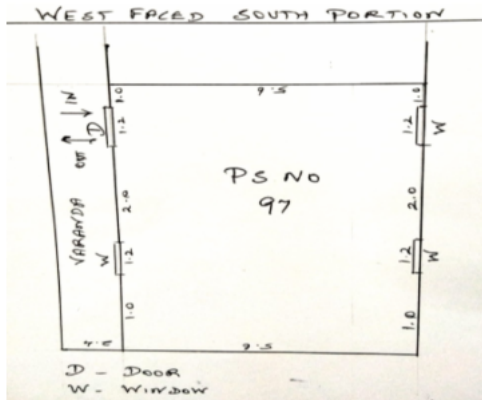

Google Map View

Polling Station Building Front View

Polling Station Front View

Cad View

Key MAP View

1 பெயர் : கொம்பையா தந்தை பெயர்: சப்பாணி வீட்டு எண் : 1-1 வயது : 37 பாலினம் : ஆண்	TWX0732552 Photo is available	2 பெயர் : ஆறுமுகக்கனி தந்தை பெயர்: கணேசன் வீட்டு எண் : 1/7 வயது : 26 பாலினம் : பெண்	TWX1457787 Photo is available	3 பெயர் : முப்பிடாதி தந்தை பெயர்: சந்தானம் வீட்டு எண் : 1-8 வயது : 31 பாலினம் : பெண்	TWX1392042 Photo is available
4 பெயர் : நந்தினி தந்தை பெயர்: முத்துசாமி வீட்டு எண் : 1-10a வயது : 30 பாலினம் : பெண்	TWX1245208 Photo is available	5 பெயர் : அருண் தந்தை பெயர்: முத்துசாமி வீட்டு எண் : 1-10A வயது : 29 பாலினம் : ஆண்	TWX1324540 Photo is available	6 பெயர் : துரை தந்தை பெயர்: முத்துசாமி வீட்டு எண் : 1/10ஏ வயது : 23 பாலினம் : ஆண்	TWX2452811 Photo is available
7 பெயர் : இசக்கியம்மாள் க தந்தை பெயர்: கண்ணையா ரா வீட்டு எண் : 1/12 வயது : 23 பாலினம் : பெண்	TWX2432649 Photo is available	8 பெயர் : முத்துகுமரன் தந்தை பெயர்: கண்ணையா வீட்டு எண் : 1/12 வயது : 21 பாலினம் : ஆண்	TWX2452696 Photo is available	9 பெயர் : முத்துபாண்டி தந்தை பெயர்: ஆறுமுகம் வீட்டு எண் : 1-15 வயது : 34 பாலினம் : ஆண்	TWX0418038 Photo is available
10 பெயர் : சுப்புத்தாய் கணவர் பெயர்: முத்துபாண்டி வீட்டு எண் : 1-15 வயது : 34 பாலினம் : பெண்	TWX0418046 Photo is available	11 பெயர் : சுவேதா தந்தை பெயர்: சமுத்திரக் கனி வீட்டு எண் : 1/20ஏ வயது : 23 பாலினம் : பெண்	TWX2374221 Photo is available	12 பெயர் : ஜெயலட்சுமி தந்தை பெயர்: சங்கரபாண்டி பரதேசி வீட்டு எண் : 1-22 வயது : 45 பாலினம் : பெண்	FFH1865898 Photo is available
13 பெயர் : வேல்முருகன் தந்தை பெயர்: சுப்பிரமணியன் வீட்டு எண் : 1-24 வயது : 45 பாலினம் : ஆண்	TWX0258202 Photo is available	14 பெயர் : வள்ளி கணவர் பெயர்: வேல் முருகன் வீட்டு எண் : 1/24 வயது : 40 பாலினம் : பெண்	TWX2156792 Photo is available	15 பெயர் : பாலம்மாள் கணவர் பெயர்: ஆறுமுகநயினார் வீட்டு எண் : 1-27 வயது : 44 பாலினம் : பெண்	TWX0258293 Photo is available
16 பெயர் : மந்திரம் தந்தை பெயர்: மாரிமுத்து வீட்டு எண் : 1-30 வயது : 34 பாலினம் : ஆண்	TWX0732826 Photo is available	17 பெயர் : அனிதா தந்தை பெயர்: கந்தன் வீட்டு எண் : 1-33 வயது : 39 பாலினம் : பெண்	TWX0258129 Photo is available	18 பெயர் : கவிதா தந்தை பெயர்: கந்தன் வீட்டு எண் : 1/33 வயது : 27 பாலினம் : பெண்	TWX2479038 Photo is available
19 பெயர் : மாரிமுத்து தந்தை பெயர்: கந்தன் வீட்டு எண் : 1/33 வயது : 22 பாலினம் : ஆண்	TWX2479020 Photo is available	20 பெயர் : பேச்சியம்மாள் தந்தை பெயர்: ஆறுமுகம் வீட்டு எண் : 1-34 வயது : 39 பாலினம் : பெண்	TWX0037275 Photo is available	21 பெயர் : பேச்சிமுத்து தாயின் பெயர்: செல்வி வீட்டு எண் : 1-37 வயது : 49 பாலினம் : ஆண்	TWX0258111 Photo is available
22 பெயர் : காளியம்மாள் கணவர் பெயர்: சுப்பிரமணி வீட்டு எண் : 1-44 வயது : 49 பாலினம் : பெண்	TWX0037028 Photo is available	23 பெயர் : வனிதா கணவர் பெயர்: பேச்சிமுத்து வீட்டு எண் : 1-50 வயது : 39 பாலினம் : பெண்	TWX0258178 Photo is available	24 பெயர் : முத்துசெல்வி தந்தை பெயர்: துரைபாண்டி வீட்டு எண் : 1/52 வயது : 21 பாலினம் : பெண்	TWX2479061 Photo is available
25 பெயர் : ராஜ்குமார் தந்தை பெயர்: கன்னியம்மாள் வீட்டு எண் : 1-57 வயது : 37 பாலினம் : ஆண்	TWX0258103 Photo is available	26 பெயர் : சமுத்திரகனி தந்தை பெயர்: சுப்பையா வீட்டு எண் : 1-76 வயது : 47 பாலினம் : பெண்	CDW2072841 Photo is available	S 27 பெயர் : நாசுர்மீராள் கணவர் பெயர்: பீரமுகம்மது வீட்டு எண் : 2-9 வயது : 65 பாலினம் : பெண்	TWX0258210 Photo is available
S 28 பெயர் : சம்சுதீன் தந்தை பெயர்: பீரமுகம்மர் வீட்டு எண் : 2/22 வயது : 79 பாலினம் : ஆண்	TWX0258517 Photo is available	Q 29 பெயர் : ஆமினாள்பீவி கணவர் பெயர்: சேன்பர்த்துமங்குலாயா வீட்டு எண் : 2-32 வயது : 82 பாலினம் : பெண்	TWX0732594 Photo is available	30 பெயர் : மாரியம்மாள் கணவர் பெயர்: இசக்கி முத்து வீட்டு எண் : 2-69 வயது : 40 பாலினம் : பெண்	TWX0418152 Photo is available