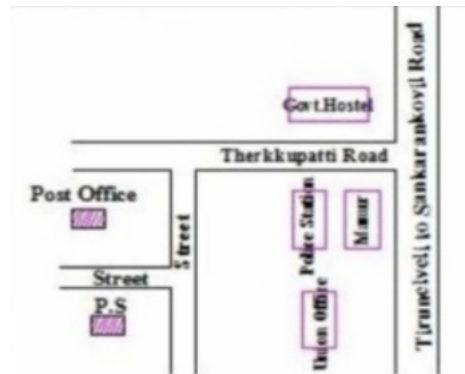

Key MAP View