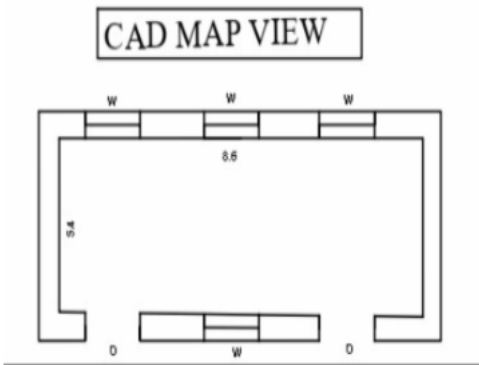

Google Map View

Polling Station Building Front View

Polling Station Front View

Cad View

Key MAP View

	WATER	RAMP	RIG POINTS	TOILET	HEALTH CARE
MINIMUM BASIC FACILITY PLEASE ✓	✓	✓	✓	✓	✓

1 பெயர் : எசு மரியாள் தந்தை பெயர்: ரத்தினம் வீட்டு எண் : 3/40 A வயது : 40 பாலினம் : பெண் Photo is available	TWX0177246	2 பெயர் : வடிவு கணவர் பெயர்: பாலுமுத்தையா வீட்டு எண் : 3-63 வயது : 75 பாலினம் : பெண் Photo is available	TWX0468538	3 பெயர் : பவித்ரா தந்தை பெயர்: காந்தி வீட்டு எண் : 3/76 வயது : 23 பாலினம் : பெண் Photo is available	TWX2320075
4 பெயர் : பொன்னுத்தாய் கணவர் பெயர்: துரைராஜ் வீட்டு எண் : 3-154G வயது : 81 பாலினம் : பெண் Photo is available	TWX1742121	5 பெயர் : ராபின்சன் தந்தை பெயர்: துரைராஜ் வீட்டு எண் : 3-154G வயது : 50 பாலினம் : ஆண் Photo is available	TWX1742139	6 பெயர் : உமா கணவர் பெயர்: ராபின்சன் வீட்டு எண் : 3-154G வயது : 46 பாலினம் : பெண் Photo is available	CDW1889013
7 பெயர் : ரூபி பொன்மலர் ரா தந்தை பெயர்: ராபின்சன் வீட்டு எண் : 3/154 G வயது : 23 பாலினம் : பெண் Photo is available	TWX2320026	8 பெயர் : ரூபன் ராஜ் ரா தந்தை பெயர்: ராபிசன் வீட்டு எண் : 3/154 ஜி வயது : 20 பாலினம் : ஆண் Photo is available	TWX2556207	9 பெயர் : கிறிஸ்டோபர் தந்தை பெயர்: துரைராஜ் வீட்டு எண் : 3-154G-1 வயது : 49 பாலினம் : ஆண் Photo is available	TWX1742147
10 பெயர் : எலிசபெத்ராணி கணவர் பெயர்: கிறிஸ்டோபர் வீட்டு எண் : 3-154G-1 வயது : 42 பாலினம் : பெண் Photo is available	CDW1889047	11 பெயர் : எபின் பொன்ராஜ் எபின் பொன் ராஜ் தாயின் பெயர்: எலிசபத் ராணி எலிசபத் ராணி வீட்டு எண் : 3/154 ஜி-1 வயது : 20 பாலினம் : ஆண் Photo is available	TWX2549822	12 பெயர் : ரமணி கணவர் பெயர்: புதியராஜ் வீட்டு எண் : 3/230-1 வயது : 30 பாலினம் : பெண் Photo is available	TWX2380095
# 13 பெயர் : ஜெபக்குமார் தந்தை பெயர்: மணி வீட்டு எண் : 1/32 வயது : 42 பாலினம் : ஆண் Photo is available	CDW1889435	14 பெயர் : இசக்கிமுத்து பெ இதரர் பெயர்: கலைச்செல்வி இ வீட்டு எண் : 4/137D வயது : 40 பாலினம் : ஆண் Photo is available	UPG0181628	15 பெயர் : கலைச்செல்வி கணவர் பெயர்: இசக்கிமுத்து வீட்டு எண் : 4/137டி வயது : 38 பாலினம் : பெண் Photo is available	TWX2200160
16 பெயர் : மரகதம் கணவர் பெயர்: பெருமாள் வீட்டு எண் : 4-140 வயது : 68 பாலினம் : பெண் Photo is available	TWX0310094	17 பெயர் : பூர் ராம் தந்தை பெயர்: சுடலை மணி வீட்டு எண் : 4 / 141 வயது : 27 பாலினம் : ஆண் Photo is available	TWX2289429	18 பெயர் : சக்தி வேல் ஹரிராம் தந்தை பெயர்: சுடலை மணி வீட்டு எண் : 4 / 141 வயது : 24 பாலினம் : ஆண் Photo is available	TWX2289411
19 பெயர் : அஜீத் குமார் தந்தை பெயர்: ஞான சுந்தர் வீட்டு எண் : 4-146 வயது : 29 பாலினம் : ஆண் Photo is available	TWX1143973	20 பெயர் : முகமது ஆசிப் தந்தை பெயர்: முகமது மன்சூர் வீட்டு எண் : 4/177டி வயது : 19 பாலினம் : ஆண் Photo is available	TWX2593770	21 பெயர் : பரிமளா கணவர் பெயர்: ஜான்ஸன் வீட்டு எண் : 4-205 வயது : 54 பாலினம் : பெண் Photo is available	TWX0469163
22 பெயர் : கமலந் நிஷா கணவர் பெயர்: லேக்முகம்மது வீட்டு எண் : 5-48A வயது : 38 பாலினம் : பெண் Photo is available	TWX0469148	23 பெயர் : தேவி கணவர் பெயர்: கணேஷ் வீட்டு எண் : 5/73 வயது : 44 பாலினம் : பெண் Photo is available	TWX2440931	S 24 பெயர் : திருவேங்கு சனிவாசன் தாயின் பெயர்: பாக்கிய லக்ஷ்மி வீட்டு எண் : 5/118 வயது : 28 பாலினம் : ஆண் Photo is available	TWX2491124
25 பெயர் : செல்வராமன் தந்தை பெயர்: முருகேசன் வீட்டு எண் : 5/127 வயது : 35 பாலினம் : ஆண் Photo is available	TWX0284497	26 பெயர் : பேச்சியம்மாள் கணவர் பெயர்: செல்வராமன் வீட்டு எண் : 5/127 வயது : 25 பாலினம் : பெண் Photo is available	TWX1544253	27 பெயர் : மகா விஷ்ணு தந்தை பெயர்: பிரம்மநாயகம் வீட்டு எண் : 5/127 வயது : 24 பாலினம் : ஆண் Photo is available	TWX2357853
28 பெயர் : அஜ்மீர் இமாம்ஷா பா தந்தை பெயர்: பாபுவால் வீட்டு எண் : 5/128-பி2 வயது : 19 பாலினம் : ஆண் Photo is available	TWX2611994	29 பெயர் : ஆறுமுகம் தந்தை பெயர்: சேதுராமலிங்கம் வீட்டு எண் : 5-128-E வயது : 70 பாலினம் : ஆண் Photo is available	FFH2021871	30 பெயர் : மீனாட்சி கணவர் பெயர்: ஆறுமுகம் வீட்டு எண் : 5-128-E வயது : 65 பாலினம் : பெண் Photo is available	FFH2023257