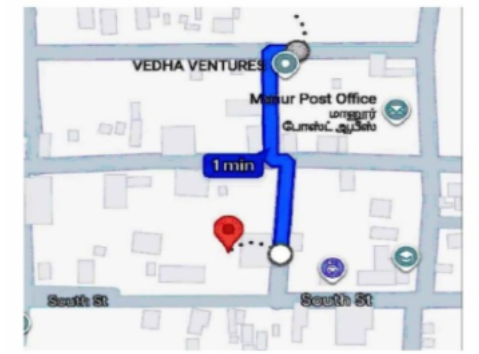

Nazri Naksha