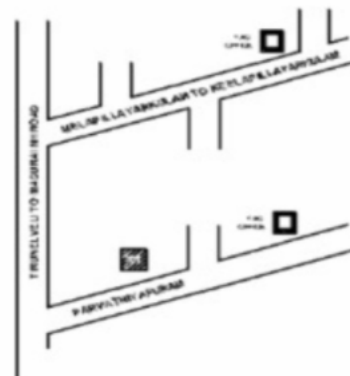

Google Map View

Polling Station Building Front View

Polling Station Front View

Cad View

Key MAP View

1 பெயர் : மனாசே தந்தை பெயர்: யோவான் வீட்டு எண் : 1 வயது : 55 பாலினம் : ஆண் Photo is available	TWX1742683	2 பெயர் : மேரி கணவர் பெயர்: மனாசே வீட்டு எண் : 1 வயது : 54 பாலினம் : பெண் Photo is available	TWX1742691	3 பெயர் : அந்தோணியம்மாள் கணவர் பெயர்: ஜான்சவரியான் வீட்டு எண் : 1 வயது : 53 பாலினம் : பெண் Photo is available	TWX0039370
4 பெயர் : சின்னத்தாய் கணவர் பெயர்: அமிர்தகனி வீட்டு எண் : 1 வயது : 48 பாலினம் : பெண் Photo is available	TWX0039206	5 பெயர் : மைக்கேல்ராஜ் தந்தை பெயர்: யாக்கோபு வீட்டு எண் : 1 வயது : 39 பாலினம் : ஆண் Photo is available	TWX1245737	6 பெயர் : ஸ்டாலின் தந்தை பெயர்: வில்லியம்தாமஸ் வீட்டு எண் : 1 வயது : 37 பாலினம் : ஆண் Photo is available	TWX0039156
7 பெயர் : இம்மாணுவேல் தந்தை பெயர்: சவரிமுத்து வீட்டு எண் : 1 வயது : 37 பாலினம் : ஆண் Photo is available	TWX0039198	8 பெயர் : சோபியா தந்தை பெயர்: வில்லியம்தாமஸ் வீட்டு எண் : 1 வயது : 36 பாலினம் : பெண் Photo is available	TWX0039339	9 பெயர் : அந்தோணிராஜ்ஜான்சன் தந்தை பெயர்: சவரிமுத்து வீட்டு எண் : 1 வயது : 36 பாலினம் : ஆண் Photo is available	TWX0039115
10 பெயர் : ஸ்டாலின் தந்தை பெயர்: மனாசே வீட்டு எண் : 1-1 வயது : 33 பாலினம் : ஆண் Photo is available	TWX0601708	11 பெயர் : டென்சிவைலட் தந்தை பெயர்: யாகப்பன் வீட்டு எண் : 1/1-1 வயது : 24 பாலினம் : பெண் Photo is available	TWX2244986	12 பெயர் : சாரதா கணவர் பெயர்: பிரபு வீட்டு எண் : 1/1-2 வயது : 32 பாலினம் : பெண் Photo is available	TWX2244952
13 பெயர் : ரா ஸ்டீபன் ஆன்டர்சன் தந்தை பெயர்: சா ராஜ் வீட்டு எண் : 1/1-3 வயது : 19 பாலினம் : ஆண் Photo is available	TWX2548485	14 பெயர் : அபி தந்தை பெயர்: மாசிவாமணி வீட்டு எண் : 1/1-4 வயது : 23 பாலினம் : ஆண் Photo is available	TWX2336683	15 பெயர் : மா. தேத்தரின் தந்தை பெயர்: சா. மாசிவாமணி வீட்டு எண் : 1/1-4 வயது : 26 பாலினம் : பெண் Photo is available	TWX1415108
16 பெயர் : மேரி ஷீலா கணவர் பெயர்: கோவில் பிள்ளை வீட்டு எண் : 1/2ஏ வயது : 52 பாலினம் : பெண் Photo is available	TWX2359719	17 பெயர் : கோவில் பிள்ளை தந்தை பெயர்: தானீயேல் வீட்டு எண் : 1/2ஏ வயது : 32 பாலினம் : ஆண் Photo is available	TWX2359032	18 பெயர் : ஃபெலிக்ஸ் தந்தை பெயர்: கோவில் பிள்ளை வீட்டு எண் : 1/2ஏ வயது : 26 பாலினம் : ஆண் Photo is available	TWX2359131
19 பெயர் : கில்பர்ட் தந்தை பெயர்: யாக்கோபு வீட்டு எண் : 1/2 I வயது : 44 பாலினம் : ஆண் Photo is available	CDW2575181	20 பெயர் : சாம்சுபி தந்தை பெயர்: டெய்சி வீட்டு எண் : 1-2J வயது : 28 பாலினம் : ஆண் Photo is available	TWX1245729	21 பெயர் : ஜெய சீலன் தாயின் பெயர்: டெய்சி வீட்டு எண் : 1/2 ஜே வயது : 25 பாலினம் : ஆண் Photo is available	TWX2335495
22 பெயர் : ஞானபிரகாஷ் தந்தை பெயர்: சண்முகவேல் வீட்டு எண் : 1/2L வயது : 39 பாலினம் : ஆண் Photo is available	TWX0039255	23 பெயர் : டோன் ராஜ்குமார் தந்தை பெயர்: அந்தோணி வீட்டு எண் : 1/2எம் வயது : 37 பாலினம் : ஆண் Photo is available	TWX0418509	24 பெயர் : மனோன்மணி கணவர் பெயர்: வில்பிரட் வீட்டு எண் : 1-3 வயது : 67 பாலினம் : பெண் Photo is available	CDW3014156
25 பெயர் : யோவான் தந்தை பெயர்: வில்பிரட் வீட்டு எண் : 1/3ஏ வயது : 38 பாலினம் : ஆண் Photo is available	CDW3014032	26 பெயர் : மிக்கேல் தந்தை பெயர்: கோயில்பிள்ளை வீட்டு எண் : 1-4 வயது : 38 பாலினம் : ஆண் Photo is available	CDW3014016	27 பெயர் : ராஜாத்தி யோ தந்தை பெயர்: யோவான் வீட்டு எண் : 1/4-1 வயது : 23 பாலினம் : பெண் Photo is available	TWX2499630
28 பெயர் : ஜான்சன் தந்தை பெயர்: மைக்கேல் ராஜ் வீட்டு எண் : 1-5 வயது : 39 பாலினம் : ஆண் Photo is available	TWX1097922	29 பெயர் : அலீஸ் ஆனந்த ரூபி கணவர் பெயர்: சாலமன் வீட்டு எண் : 1/5 வயது : 36 பாலினம் : பெண் Photo is available	TWX2337475	30 பெயர் : டென்சிங்லாசரஸ் தாயின் பெயர்: செளந்திரம் வீட்டு எண் : 1-8 வயது : 36 பாலினம் : ஆண் Photo is available	TWX0195917