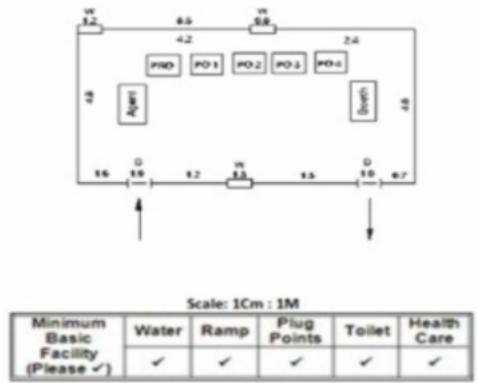

Google Map View

Polling Station Building Front View

Polling Station Front View

Cad View

Key MAP View

1 பெயர் : மனாசே தந்தை பெயர்: யோவான் வீட்டு எண் : 1 வயது : 55 பாலினம் : ஆண் Photo is available	TWX1742683	2 பெயர் : மேரி கணவர் பெயர்: மனாசே வீட்டு எண் : 1 வயது : 54 பாலினம் : பெண் Photo is available	TWX1742691	3 பெயர் : அந்தோணியம்மாள் கணவர் பெயர்: ஜான்சவரியான் வீட்டு எண் : 1 வயது : 53 பாலினம் : பெண் Photo is available	TWX0039370
4 பெயர் : சின்னத்தாய் கணவர் பெயர்: அமிர்தகனி வீட்டு எண் : 1 வயது : 48 பாலினம் : பெண் Photo is available	TWX0039206	5 பெயர் : மைக்கேல்ராஜ் தந்தை பெயர்: யாக்கோபு வீட்டு எண் : 1 வயது : 39 பாலினம் : ஆண் Photo is available	TWX1245737	6 பெயர் : ஸ்டாலின் தந்தை பெயர்: வில்லியம்தாமஸ் வீட்டு எண் : 1 வயது : 37 பாலினம் : ஆண் Photo is available	TWX0039156
7 பெயர் : இம்மாணுவேல் தந்தை பெயர்: சவரிமுத்து வீட்டு எண் : 1 வயது : 37 பாலினம் : ஆண் Photo is available	TWX0039198	8 பெயர் : சோபியா தந்தை பெயர்: வில்லியம்தாமஸ் வீட்டு எண் : 1 வயது : 36 பாலினம் : பெண் Photo is available	TWX0039339	9 பெயர் : அந்தோணிராஜ்ஜான்சன் தந்தை பெயர்: சவரிமுத்து வீட்டு எண் : 1 வயது : 36 பாலினம் : ஆண் Photo is available	TWX0039115
10 பெயர் : ஸ்டாலின் தந்தை பெயர்: மனாசே வீட்டு எண் : 1-1 வயது : 33 பாலினம் : ஆண் Photo is available	TWX0601708	11 பெயர் : டென்சிவைலட் தந்தை பெயர்: யாகப்பன் வீட்டு எண் : 1/1-1 வயது : 24 பாலினம் : பெண் Photo is available	TWX2244986	12 பெயர் : சாரதா கணவர் பெயர்: பிரபு வீட்டு எண் : 1/1-2 வயது : 32 பாலினம் : பெண் Photo is available	TWX2244952
13 பெயர் : ரா ஸ்டீபன் ஆன்டர்சன் தந்தை பெயர்: சா ராஜ் வீட்டு எண் : 1/1-3 வயது : 19 பாலினம் : ஆண் Photo is available	TWX2548485	14 பெயர் : அபி தந்தை பெயர்: மாசிவாமணி வீட்டு எண் : 1/1-4 வயது : 23 பாலினம் : ஆண் Photo is available	TWX2336683	15 பெயர் : மா. தேத்தரின் தந்தை பெயர்: சா. மாசிவாமணி வீட்டு எண் : 1/1-4 வயது : 26 பாலினம் : பெண் Photo is available	TWX1415108
16 பெயர் : மேரி ஷீலா கணவர் பெயர்: கோவில் பிள்ளை வீட்டு எண் : 1/2ஏ வயது : 52 பாலினம் : பெண் Photo is available	TWX2359719	17 பெயர் : கோவில் பிள்ளை தந்தை பெயர்: தானீயேல் வீட்டு எண் : 1/2ஏ வயது : 32 பாலினம் : ஆண் Photo is available	TWX2359032	18 பெயர் : ஃபெலிக்ஸ் தந்தை பெயர்: கோவில் பிள்ளை வீட்டு எண் : 1/2ஏ வயது : 26 பாலினம் : ஆண் Photo is available	TWX2359131
19 பெயர் : கில்பர்ட் தந்தை பெயர்: யாக்கோபு வீட்டு எண் : 1/2 I வயது : 44 பாலினம் : ஆண் Photo is available	CDW2575181	20 பெயர் : சாம்சுபி தந்தை பெயர்: டெய்சி வீட்டு எண் : 1-2J வயது : 28 பாலினம் : ஆண் Photo is available	TWX1245729	21 பெயர் : ஜெய சீலன் தாயின் பெயர்: டெய்சி வீட்டு எண் : 1/2 ஜே வயது : 25 பாலினம் : ஆண் Photo is available	TWX2335495
22 பெயர் : ஞானபிரகாஷ் தந்தை பெயர்: சண்முகவேல் வீட்டு எண் : 1/2L வயது : 39 பாலினம் : ஆண் Photo is available	TWX0039255	23 பெயர் : டோன் ராஜ்குமார் தந்தை பெயர்: அந்தோணி வீட்டு எண் : 1/2எம் வயது : 37 பாலினம் : ஆண் Photo is available	TWX0418509	24 பெயர் : மனோன்மணி கணவர் பெயர்: வில்பிரட் வீட்டு எண் : 1-3 வயது : 67 பாலினம் : பெண் Photo is available	CDW3014156
25 பெயர் : யோவான் தந்தை பெயர்: வில்பிரட் வீட்டு எண் : 1/3ஏ வயது : 38 பாலினம் : ஆண் Photo is available	CDW3014032	26 பெயர் : மிக்கேல் தந்தை பெயர்: கோயில்பிள்ளை வீட்டு எண் : 1-4 வயது : 38 பாலினம் : ஆண் Photo is available	CDW3014016	27 பெயர் : ராஜாத்தி யோ தந்தை பெயர்: யோவான் வீட்டு எண் : 1/4-1 வயது : 23 பாலினம் : பெண் Photo is available	TWX2499630
28 பெயர் : ஜான்சன் தந்தை பெயர்: மைக்கேல் ராஜ் வீட்டு எண் : 1-5 வயது : 39 பாலினம் : ஆண் Photo is available	TWX1097922	29 பெயர் : அலீஸ் ஆனந்த ரூபி கணவர் பெயர்: சாலமன் வீட்டு எண் : 1/5 வயது : 36 பாலினம் : பெண் Photo is available	TWX2337475	30 பெயர் : டென்சிங்லாசரஸ் தாயின் பெயர்: செளந்திரம் வீட்டு எண் : 1-8 வயது : 36 பாலினம் : ஆண் Photo is available	TWX0195917