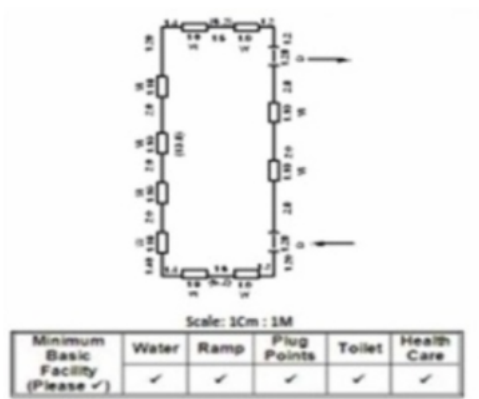

Cad View

Key MAP View