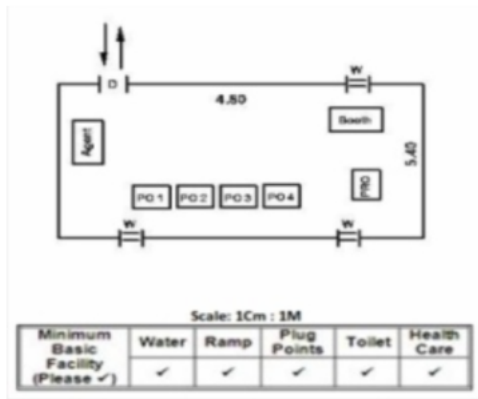

Polling Station Front View

ELEVATION

ELEVATION

Cad View

Key MAP View

1 பெயர் : அருள்ராஜ் தந்தை பெயர் : சாலமன்நாடார் வீட்டு எண் : 1 வயது : 69 பாலினம் : ஆண் Photo is available TWX1566900	2 பெயர் : மாரியம்மாள் தந்தை பெயர் : மாரியப்பன் வீட்டு எண் : 1 வயது : 37 பாலினம் : பெண் Photo is available TWX0872556	3 பெயர் : ஜெனிபர் கணவர் பெயர் : ஜான்சன் ஜெயகுமார் வீட்டு எண் : 1 வயது : 32 பாலினம் : பெண் Photo is available TWX0872572
4 பெயர் : வெள்ளச்சாமி தந்தை பெயர் : சுப்பையாநாடார் வீட்டு எண் : 2 வயது : 76 பாலினம் : ஆண் Photo is available TWX1566926	5 பெயர் : இசக்கிஆம்மாள் கணவர் பெயர் : வெள்ளச்சாமி வீட்டு எண் : 2 வயது : 68 பாலினம் : பெண் Photo is available TWX1566934	6 பெயர் : உச்சிமாகாளி தந்தை பெயர் : வெள்ளச்சாமி வீட்டு எண் : 2 வயது : 45 பாலினம் : ஆண் Photo is available CDW2495778
7 பெயர் : மாரியப்பன் தந்தை பெயர் : வெள்ளச்சாமிநாடார் வீட்டு எண் : 2 வயது : 43 பாலினம் : ஆண் Photo is available CDW1937697	8 பெயர் : சுப்பிரமணியன் தந்தை பெயர் : வெள்ளச்சாமி வீட்டு எண் : 2 வயது : 41 பாலினம் : ஆண் Photo is available TWX0003012	9 பெயர் : ஏசுதாசன் தந்தை பெயர் : ஞானையா வீட்டு எண் : 3/11 வயது : 49 பாலினம் : ஆண் Photo is available CDW1359561
10 பெயர் : ரமணி கணவர் பெயர் : ஏசுதாசன் வீட்டு எண் : 3/11 வயது : 47 பாலினம் : பெண் Photo is available CDW1359579	11 பெயர் : செல்கிய கோயில் தந்தை பெயர் : ஏசு தாசன் வீட்டு எண் : 3/11 வயது : 19 பாலினம் : பெண் Photo is available TWX2547594	12 பெயர் : பிரியா ரோஜா மு தந்தை பெயர் : மகாராஜன் முருகன் வீட்டு எண் : 3/14 வயது : 21 பாலினம் : பெண் Photo is available TWX2440758
13 பெயர் : மயிலேறும் பெருமாள் மு தந்தை பெயர் : முருகன் வீட்டு எண் : 3/40 ஏ வயது : 20 பாலினம் : ஆண் Photo is available TWX2516904	14 பெயர் : சுப்புலட்சுமி கணவர் பெயர் : மயிலேறிமுருகன் வீட்டு எண் : 3/111 - ஏ வயது : 48 பாலினம் : பெண் Photo is available WBV0167171	15 பெயர் : சூர்யா பாலாஜி கை தந்தை பெயர் : கைகொண்டான் வீட்டு எண் : 3/184 வயது : 20 பாலினம் : ஆண் Photo is available TWX2517118
16 பெயர் : லதா கணவர் பெயர் : கோமதிசங்கர் வீட்டு எண் : 3/226 வயது : 42 பாலினம் : பெண் Photo is available CDW3111184	17 பெயர் : மணிமேகலா கணவர் பெயர் : மூர்த்தி வீட்டு எண் : 3/229 வயது : 43 பாலினம் : பெண் Photo is available XQP0031534	18 பெயர் : தங்கத்துரை தந்தை பெயர் : பெருமாள் வீட்டு எண் : 3/230 வயது : 54 பாலினம் : ஆண் Photo is available TWX1574722
19 பெயர் : மகாராணி கணவர் பெயர் : தங்கத்துரை வீட்டு எண் : 3/230 வயது : 40 பாலினம் : பெண் Photo is available TWX2547610	20 பெயர் : மகேஷ்வரி கணவர் பெயர் : சுப்பிரமணியன் வீட்டு எண் : 3/238 வயது : 43 பாலினம் : பெண் Photo is available TWX0002865	21 பெயர் : சுப்பையா தந்தை பெயர் : பெச்சிநாடார் வீட்டு எண் : 4 வயது : 60 பாலினம் : ஆண் Photo is available TWX1566959
22 பெயர் : பிரம்மசக்தி கணவர் பெயர் : சுப்பையா வீட்டு எண் : 4 வயது : 52 பாலினம் : பெண் Photo is available TWX1566967	23 பெயர் : செல்வக்குமார் தந்தை பெயர் : அருமைச்சந்திரன் வீட்டு எண் : 4 வயது : 39 பாலினம் : ஆண் Photo is available TWX0175398	24 பெயர் : மாரியப்பன் தந்தை பெயர் : மாடசாமி வீட்டு எண் : 4-44 வயது : 35 பாலினம் : ஆண் Photo is available TWX0872846
25 பெயர் : மோகனா கணவர் பெயர் : சந்தானம் வீட்டு எண் : 4-76 வயது : 38 பாலினம் : பெண் Photo is available TWX0535815	26 பெயர் : மகேஸ்வரி கணவர் பெயர் : தங்கமாசி வீட்டு எண் : 4-99 வயது : 30 பாலினம் : பெண் Photo is available TWX1504083	27 பெயர் : இசக்கிமுத்து தந்தை பெயர் : கருப்பையா வீட்டு எண் : 4-109-A வயது : 40 பாலினம் : ஆண் Photo is available TWX0872069
28 பெயர் : சிங்கராஜ் தந்தை பெயர் : மாடசாமி வீட்டு எண் : 4/126 வயது : 38 பாலினம் : ஆண் Photo is available TWX2522274	29 பெயர் : வேலம்மாள் கணவர் பெயர் : ராஜா வீட்டு எண் : 4/129 வயது : 46 பாலினம் : பெண் Photo is available CDW1938505	30 பெயர் : லோகேஸ்வரி தந்தை பெயர் : மனோகரன் வீட்டு எண் : 4-171 வயது : 30 பாலினம் : பெண் Photo is available TWX1002252