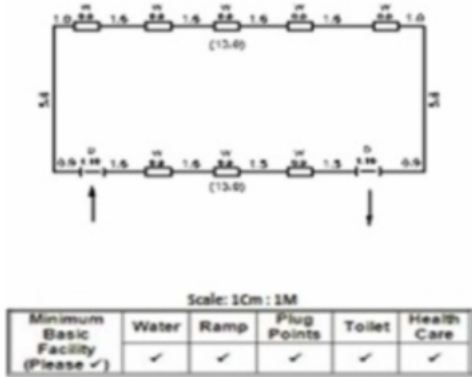

Google Map View

Polling Station Building Front View

Polling Station Front View

Cad View

Key MAP View

1 பெயர் : கமலம் கணவர் பெயர்: வேலு வீட்டு எண் : 1 வயது : 66 பாலினம் : பெண் Photo is available	CDW1358738	2 பெயர் : தால் தந்தை பெயர்: வேலு வீட்டு எண் : 1 வயது : 43 பாலினம் : ஆண் Photo is available	CDW1899350	3 பெயர் : சுடலை மணி தந்தை பெயர்: முருகன் வீட்டு எண் : 1 / 7 வயது : 27 பாலினம் : ஆண் Photo is available	TWX2281590
4 பெயர் : மதன் குமார் தந்தை பெயர்: முருகன் வீட்டு எண் : 1 / 7 வயது : 25 பாலினம் : ஆண் Photo is available	TWX2281673	5 பெயர் : அர்ச்சுணன் தந்தை பெயர்: வேலு வீட்டு எண் : 1-8 வயது : 31 பாலினம் : ஆண் Photo is available	TWX0910539	6 பெயர் : சரத்லால் தந்தை பெயர்: முருகன் வீட்டு எண் : 1-15 வயது : 28 பாலினம் : ஆண் Photo is available	TWX1291582
7 பெயர் : ஏசுதாஸ் தந்தை பெயர்: யோசேப்பு வீட்டு எண் : 1-24 வயது : 35 பாலினம் : ஆண் Photo is available	TWX0910422	8 பெயர் : சக்திவேல் தந்தை பெயர்: ராமர் வீட்டு எண் : 1 / 27 வயது : 25 பாலினம் : ஆண் Photo is available	TWX2281756	9 பெயர் : சிவனி தந்தை பெயர்: புதியவன் வீட்டு எண் : 1/83 வயது : 30 பாலினம் : பெண் Photo is available	TWX0910109
10 பெயர் : மாதவி தந்தை பெயர்: ராஜா வீட்டு எண் : 1 / 133 வயது : 24 பாலினம் : பெண் Photo is available	TWX2279115	11 பெயர் : சங்கரலிங்கநாடார் தந்தை பெயர்: பெரியமாடசாமிநாடார் வீட்டு எண் : 3 வயது : 59 பாலினம் : ஆண் Photo is available	TWX1780527	12 பெயர் : இந்திரா கணவர் பெயர்: சங்கரலிங்கநாடார் வீட்டு எண் : 3 வயது : 56 பாலினம் : பெண் Photo is available	TWX1780535
13 பெயர் : மகாலெட்சுமி தந்தை பெயர்: சங்கரலிங்கநாடார் வீட்டு எண் : 3 வயது : 39 பாலினம் : பெண் Photo is available	CDW2266799	14 பெயர் : வெள்ளத்தாய் கணவர் பெயர்: பத்மநாதன் வீட்டு எண் : 3-84 வயது : 41 பாலினம் : பெண் Photo is available	TWX0196808	15 பெயர் : கவிதா கணவர் பெயர்: செல்லத்துரை வீட்டு எண் : 4-52 வயது : 34 பாலினம் : பெண் Photo is available	TWX00602821
16 பெயர் : இசக்கியம்மாள் கணவர் பெயர்: மாயாண்டி வீட்டு எண் : 5 வயது : 37 பாலினம் : பெண் Photo is available	TWX0910141	17 பெயர் : மாரிமுத்து தந்தை பெயர்: மாயாண்டி வீட்டு எண் : 5 வயது : 35 பாலினம் : ஆண் Photo is available	TWX0910224	18 பெயர் : சு மல்லிகா கணவர் பெயர்: ச பேச்சிமுத்து வீட்டு எண் : 5/2 வயது : 22 பாலினம் : பெண் Photo is available	TWX2481349
19 பெயர் : சுரேஷ் தந்தை பெயர்: செல்வையா வீட்டு எண் : 5-6 வயது : 39 பாலினம் : ஆண் Photo is available	TWX0856625	20 பெயர் : மகேஷ்கனி தந்தை பெயர்: மருதக்கனி வீட்டு எண் : 5-7 வயது : 30 பாலினம் : பெண் Photo is available	TWX1179720	21 பெயர் : முத்துசெல்வி தந்தை பெயர்: பொண்ணு பாண்டி வீட்டு எண் : 5/7 வயது : 26 பாலினம் : பெண் Photo is available	TWX2155612
22 பெயர் : லெட்சுமி கணவர் பெயர்: கோயில் மாணிக்கம் வீட்டு எண் : 5-9 வயது : 56 பாலினம் : பெண் Photo is available	TWX1780543	23 பெயர் : செல்வி தந்தை பெயர்: கருப்பசாமி வீட்டு எண் : 5-10 வயது : 37 பாலினம் : பெண் Photo is available	TWX0910281	Q 24 பெயர் : மேனகா தந்தை பெயர்: கருப்பசாமி வீட்டு எண் : 5-40 வயது : 28 பாலினம் : பெண் Photo is available	TWX1291665
25 பெயர் : பாஸ்கரன் தந்தை பெயர்: அய்யாக்குட்டி வீட்டு எண் : 5-12 வயது : 52 பாலினம் : ஆண் Photo is available	TWX0910406	Q 26 பெயர் : முருகன் தந்தை பெயர்: சங்கரலிங்கம் வீட்டு எண் : 5-45 வயது : 47 பாலினம் : ஆண் Photo is available	TWX0910398	Q 27 பெயர் : அலெக்ஸாண்டர் தந்தை பெயர்: சங்கரலிங்கம் வீட்டு எண் : 5-45 வயது : 46 பாலினம் : ஆண் Photo is available	TWX0040501
Q 28 பெயர் : ஜெயசந்திரன் தந்தை பெயர்: சங்கரலிங்கம் வீட்டு எண் : 5-45 வயது : 44 பாலினம் : ஆண் Photo is available	TWX0040493	29 பெயர் : காளிமுத்து சு தந்தை பெயர்: மாடசாமி சு வீட்டு எண் : 5/21-1 வயது : 35 பாலினம் : ஆண் Photo is available	TWX2567006	30 பெயர் : சமாதான முத்து தந்தை பெயர்: முத்துச்சாமி வீட்டு எண் : 5-22 வயது : 73 பாலினம் : ஆண் Photo is available	TWX0470021