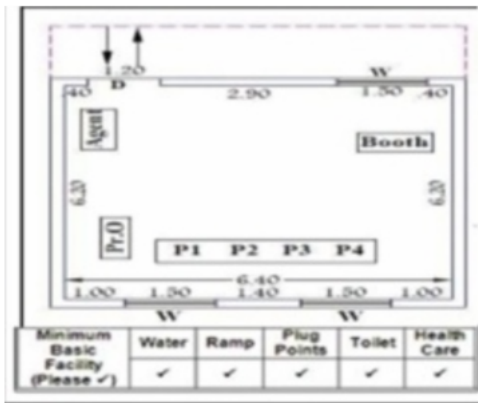

Google Map View

Polling Station Building Front View

Polling Station Front View

Cad View

Key MAP View

1 பெயர் : முருகன் தந்தை பெயர்: இராமவேளார் வீட்டு எண் : 1 வயது : 64 பாலினம் : ஆண் Photo is available	CDW2469013	2 பெயர் : சுடலியம்மாள் கணவர் பெயர்: முருகன் வீட்டு எண் : 1 வயது : 58 பாலினம் : பெண் Photo is available	CDW2469120	3 பெயர் : மாரியப்பன் தந்தை பெயர்: பொன்னுசாமி வீட்டு எண் : 1 வயது : 50 பாலினம் : ஆண் Photo is available	TWX0197475
4 பெயர் : சுடலையாண்டி தந்தை பெயர்: முருகன்வேளார் வீட்டு எண் : 1 வயது : 38 பாலினம் : ஆண் Photo is available	CDW3115128	5 பெயர் : ராமர் தந்தை பெயர்: முருகன்வேளார் வீட்டு எண் : 1 வயது : 36 பாலினம் : ஆண் Photo is available	CDW3115110	6 பெயர் : ஜோதிலட்சுமி கணவர் பெயர்: சுடலையாண்டி வீட்டு எண் : 1-1a வயது : 35 பாலினம் : பெண் Photo is available	TWX1246297
7 பெயர் : மாரியம்மாள் கணவர் பெயர்: ராமர் வீட்டு எண் : 1-1a வயது : 33 பாலினம் : பெண் Photo is available	TWX1246339	8 பெயர் : மாடசாமிகோனார் கணவர் பெயர்: முத்தையாகோனார் வீட்டு எண் : 2 வயது : 74 பாலினம் : ஆண் Photo is available	TWX1759679	9 பெயர் : காளியம்மாள் கணவர் பெயர்: மாடசாமிகோனார் வீட்டு எண் : 2 வயது : 71 பாலினம் : பெண் Photo is available	TWX1759687
10 பெயர் : பார்வதி கணவர் பெயர்: சுப்புக்குட்டி வீட்டு எண் : 2 வயது : 66 பாலினம் : பெண் Photo is available	CDW1901578	11 பெயர் : காளிமுத்து தந்தை பெயர்: சுடலையாண்டிவேளார் வீட்டு எண் : 2 வயது : 56 பாலினம் : ஆண் Photo is available	TWX1759695	12 பெயர் : பத்தரகாளி கணவர் பெயர்: காளிமுத்து வீட்டு எண் : 2 வயது : 55 பாலினம் : பெண் Photo is available	TWX1759703
13 பெயர் : இசக்கிமுத்து தந்தை பெயர்: சண்முகவேல் வீட்டு எண் : 2 வயது : 50 பாலினம் : ஆண் Photo is available	TWX1759711	14 பெயர் : நாதன் தந்தை பெயர்: பிச்சையாக்கோனார் வீட்டு எண் : 2 வயது : 50 பாலினம் : ஆண் Photo is available	TWX1759729	15 பெயர் : நவந்தகிருஷ்ணன் தந்தை பெயர்: அய்யாணு வீட்டு எண் : 2 வயது : 47 பாலினம் : ஆண் Photo is available	TWX0042747
16 பெயர் : முருகன் தந்தை பெயர்: பூலையாகோனார் வீட்டு எண் : 2 வயது : 47 பாலினம் : ஆண் Photo is available	TWX0043778	17 பெயர் : சுடலையாண்டி தந்தை பெயர்: இசக்கிமுத்து வீட்டு எண் : 2 வயது : 47 பாலினம் : ஆண் Photo is available	CDW1901180	18 பெயர் : பகவதி கணவர் பெயர்: ராமர் வீட்டு எண் : 2 வயது : 45 பாலினம் : பெண் Photo is available	CDW1901503
19 பெயர் : மாரி தந்தை பெயர்: சண்முகையா வீட்டு எண் : 2 வயது : 45 பாலினம் : ஆண் Photo is available	TWX0042499	20 பெயர் : மீனாட்சி கணவர் பெயர்: குருசாமி வீட்டு எண் : 2 வயது : 44 பாலினம் : பெண் Photo is available	CDW3115219	21 பெயர் : சுடலையாண்டி தந்தை பெயர்: நைனார்வேளார் வீட்டு எண் : 2 வயது : 43 பாலினம் : ஆண் Photo is available	CDW1901198
22 பெயர் : கலைச்செல்வி கணவர் பெயர்: மாரியப்பன் வீட்டு எண் : 2 வயது : 36 பாலினம் : பெண் Photo is available	CDW3115102	23 பெயர் : நெல்லையப்பர் தந்தை பெயர்: மாரியப்பன் வேளார் வீட்டு எண் : 2-3 வயது : 29 பாலினம் : ஆண் Photo is available	TWX1099282	24 பெயர் : ஜானகி கணவர் பெயர்: அய்யாணு வீட்டு எண் : 2-4 வயது : 68 பாலினம் : பெண் Photo is available	TWX0042754
25 பெயர் : முத்துலெட்சுமி கணவர் பெயர்: முருகன் வீட்டு எண் : 2-5B வயது : 53 பாலினம் : பெண் Photo is available	TWX0043695	26 பெயர் : கொம்பையாக்கோனார் தந்தை பெயர்: வடிவேல்கோனார் வீட்டு எண் : 2-6 வயது : 66 பாலினம் : ஆண் Photo is available	TWX1759737	27 பெயர் : மல்லிகா கணவர் பெயர்: கொம்பையாக்கோனார் வீட்டு எண் : 2-6 வயது : 56 பாலினம் : பெண் Photo is available	TWX1759745
28 பெயர் : முத்து கிருஷ்ணன் -- தந்தை பெயர்: கோபால் வீட்டு எண் : 2-16B வயது : 29 பாலினம் : ஆண் Photo is available	TWX1347186	29 பெயர் : மகேஸ்வரி கணவர் பெயர்: சீரேஷ் வீட்டு எண் : 2/16 பீ வயது : 27 பாலினம் : பெண் Photo is available	TWX1422930	30 பெயர் : முருகன் தந்தை பெயர்: சுடலையாண்டி வீட்டு எண் : 2/17 வயது : 33 பாலினம் : ஆண் Photo is available	TWX0554782