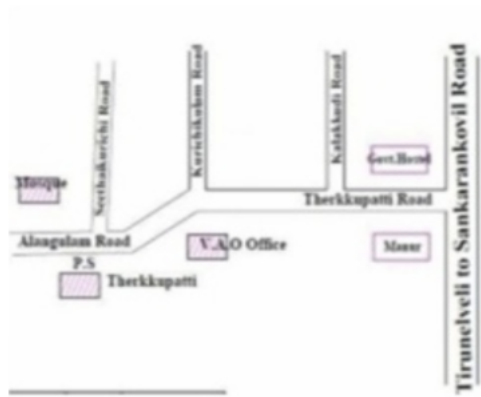

Cad View

Key MAP View