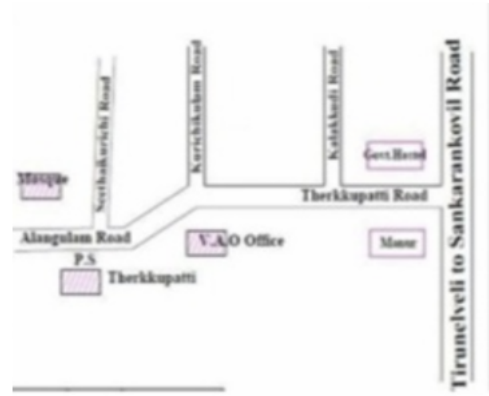

Google Map View

Polling Station Building Front View

ELEVATION

Polling Station Front View

ELEVATION

Cad View

Key MAP View

1 பெயர் : சுப்பையா தந்தை பெயர் : அய்யனாக்கோனார் வீட்டு எண் : 1 வயது : 64 பாலினம் : ஆண்	TWX1766278 Photo is available	2 பெயர் : லட்சுமி கணவர் பெயர் : சுப்பையா வீட்டு எண் : 1 வயது : 55 பாலினம் : பெண்	TWX1766286 Photo is available	3 பெயர் : ஜசிமா தந்தை பெயர் : சாம்பு கான் வீட்டு எண் : 1 வயது : 32 பாலினம் : பெண்	TWX1099290 Photo is available
4 பெயர் : சிக்கந்தர் தந்தை பெயர் : சிக்கந்தா மதார் வீட்டு எண் : 1C வயது : 40 பாலினம் : ஆண்	TWX0603811 Photo is available	5 பெயர் : ஜன்னத்பிர்தொள்ள கணவர் பெயர் : சிக்கந்தர் வீட்டு எண் : 1C வயது : 37 பாலினம் : பெண்	TWX0603803 Photo is available	6 பெயர் : பிச்சையா தந்தை பெயர் : மலையாண்டிகோனார் வீட்டு எண் : 2 வயது : 70 பாலினம் : ஆண்	TWX1766294 Photo is available
7 பெயர் : ராமலட்சுமி கணவர் பெயர் : பிச்சையா வீட்டு எண் : 2 வயது : 69 பாலினம் : பெண்	TWX1766302 Photo is available	8 பெயர் : மலையாண்டி தந்தை பெயர் : பிச்சையா வீட்டு எண் : 2 வயது : 51 பாலினம் : ஆண்	TWX1766310 Photo is available	9 பெயர் : மகேஷ்வரி கணவர் பெயர் : சந்தானகிருஷ்ணன் வீட்டு எண் : 2 வயது : 51 பாலினம் : பெண்	CDW1902220 Photo is available
10 பெயர் : முருகானந்தம் தந்தை பெயர் : சண்முகவேளார் வீட்டு எண் : 2-3 வயது : 55 பாலினம் : ஆண்	TWX1499797 Photo is available	11 பெயர் : பார்வதி கணவர் பெயர் : முருகானந்தம் வீட்டு எண் : 2-3 வயது : 42 பாலினம் : பெண்	TWX1500065 Photo is available	12 பெயர் : சதிஷ் குமார் மு தந்தை பெயர் : முருகானந்தம் வீட்டு எண் : 2/3 வயது : 22 பாலினம் : ஆண்	TWX2497485 Photo is available
13 பெயர் : சந்தான மாரி மு தந்தை பெயர் : முருகானந்தம் வீட்டு எண் : 2/3 வயது : 20 பாலினம் : ஆண்	TWX2497386 Photo is available	14 பெயர் : சுந்தரேசன் தந்தை பெயர் : கொம்பையா வீட்டு எண் : 2-12D வயது : 33 பாலினம் : ஆண்	TWX0738302 Photo is available	15 பெயர் : பேச்சிமுத்து நா தந்தை பெயர் : நாகராஜ் வீட்டு எண் : 2/24 வயது : 22 பாலினம் : ஆண்	TWX2614329 Photo is available
16 பெயர் : மகாராஜன் தந்தை பெயர் : புலமாடன் வீட்டு எண் : 2-35 வயது : 56 பாலினம் : ஆண்	TWX0043828 Photo is available	17 பெயர் : வேலாயுதம் தந்தை பெயர் : புலமாடன் வீட்டு எண் : 2-35A வயது : 51 பாலினம் : ஆண்	TWX1019454 Photo is available	18 பெயர் : செண்பகவள்ளி கணவர் பெயர் : வேலாயுதம் வீட்டு எண் : 2-35A வயது : 43 பாலினம் : பெண்	TWX1019447 Photo is available
19 பெயர் : நவந்தகிருஷ்ணன் தந்தை பெயர் : காளிமுத்து வீட்டு எண் : 2-42 வயது : 38 பாலினம் : ஆண்	CDW3115375 Photo is available	20 பெயர் : சண்முக ஆர்த்தியன் தந்தை பெயர் : முருகானந்தம் வீட்டு எண் : 2/82 வயது : 24 பாலினம் : ஆண்	TWX2449205 Photo is available	21 பெயர் : சிவந்தி ரா கணவர் பெயர் : ராமகிருஷ்ணன் வீட்டு எண் : 2/97 வயது : 30 பாலினம் : பெண்	TWX2310365 Photo is available
22 பெயர் : முத்துக்குமார் தந்தை பெயர் : தங்கராஜ் வீட்டு எண் : 2-108 வயது : 37 பாலினம் : ஆண்	TWX0043471 Photo is available	23 பெயர் : பிரசாந்த் தந்தை பெயர் : சுப்பையா வீட்டு எண் : 2-114 வயது : 31 பாலினம் : ஆண்	TWX1019397 Photo is available	24 பெயர் : கவிதா கணவர் பெயர் : ராதாகிருஷ்ணன் வீட்டு எண் : 2-120 வயது : 40 பாலினம் : பெண்	TWX0043703 Photo is available
25 பெயர் : ஹரிஷ் தந்தை பெயர் : காளி வீட்டு எண் : 2/147 வயது : 24 பாலினம் : ஆண்	TWX2152106 Photo is available	26 பெயர் : சண்முகவேல் தந்தை பெயர் : பாண்டிக்கோனார் வீட்டு எண் : 2-179 வயது : 53 பாலினம் : ஆண்	TWX0043810 Photo is available	27 பெயர் : லெட்சுமி கணவர் பெயர் : சண்முகவேல் வீட்டு எண் : 2-179 வயது : 50 பாலினம் : பெண்	TWX0043802 Photo is available
28 பெயர் : செல்வலட்சுமி கணவர் பெயர் : காளிமுத்து வீட்டு எண் : 2/194 கிருஷ்ணன் கோவில் தெரு வயது : 31 பாலினம் : பெண்	TWX2516870 Photo is available	29 பெயர் : ராஜேஸ்வரன் தந்தை பெயர் : சாந்தன கிருஷ்ணன் வீட்டு எண் : 2-226 வயது : 27 பாலினம் : ஆண்	TWX1347459 Photo is available	30 பெயர் : ரஞ்சிதா தந்தை பெயர் : சந்தான கிருஷ்ணன் வீட்டு எண் : 2/226 வயது : 25 பாலினம் : பெண்	TWX1460138 Photo is available