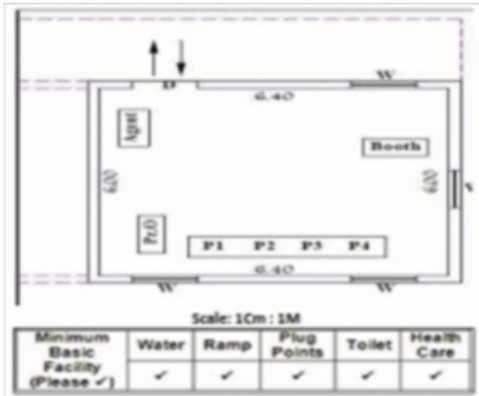

Google Map View

Polling Station Building Front View

ELEVATION

Polling Station Front View

ELEVATION

Cad View

Key MAP View

1 பெயர் : சுப்பையா தந்தை பெயர் : அய்யனாக்கோனார் வீட்டு எண் : 1 வயது : 64 பாலினம் : ஆண்	TWX1766278 Photo is available	2 பெயர் : லட்சுமி கணவர் பெயர் : சுப்பையா வீட்டு எண் : 1 வயது : 55 பாலினம் : பெண்	TWX1766286 Photo is available	3 பெயர் : ஜசிமா தந்தை பெயர் : சாம்பு கான் வீட்டு எண் : 1 வயது : 32 பாலினம் : பெண்	TWX1099290 Photo is available
4 பெயர் : சிக்கந்தர் தந்தை பெயர் : சிக்கந்தா மதார் வீட்டு எண் : 1C வயது : 40 பாலினம் : ஆண்	TWX0603811 Photo is available	5 பெயர் : ஜன்னத்பிர்தொள்ள கணவர் பெயர் : சிக்கந்தர் வீட்டு எண் : 1C வயது : 37 பாலினம் : பெண்	TWX0603803 Photo is available	6 பெயர் : பிச்சையா தந்தை பெயர் : மலையாண்டிகோனார் வீட்டு எண் : 2 வயது : 70 பாலினம் : ஆண்	TWX1766294 Photo is available
7 பெயர் : ராமலட்சுமி கணவர் பெயர் : பிச்சையா வீட்டு எண் : 2 வயது : 69 பாலினம் : பெண்	TWX1766302 Photo is available	8 பெயர் : மலையாண்டி தந்தை பெயர் : பிச்சையா வீட்டு எண் : 2 வயது : 51 பாலினம் : ஆண்	TWX1766310 Photo is available	9 பெயர் : மகேஷ்வரி கணவர் பெயர் : சந்தானகிருஷ்ணன் வீட்டு எண் : 2 வயது : 51 பாலினம் : பெண்	CDW1902220 Photo is available
10 பெயர் : முருகானந்தம் தந்தை பெயர் : சண்முகவேளார் வீட்டு எண் : 2-3 வயது : 55 பாலினம் : ஆண்	TWX1499797 Photo is available	11 பெயர் : பார்வதி கணவர் பெயர் : முருகானந்தம் வீட்டு எண் : 2-3 வயது : 42 பாலினம் : பெண்	TWX1500065 Photo is available	12 பெயர் : சதிஷ் குமார் மு தந்தை பெயர் : முருகானந்தம் வீட்டு எண் : 2/3 வயது : 22 பாலினம் : ஆண்	TWX2497485 Photo is available
13 பெயர் : சந்தான மாரி மு தந்தை பெயர் : முருகானந்தம் வீட்டு எண் : 2/3 வயது : 20 பாலினம் : ஆண்	TWX2497386 Photo is available	14 பெயர் : சுந்தரேசன் தந்தை பெயர் : கொம்பையா வீட்டு எண் : 2-12D வயது : 33 பாலினம் : ஆண்	TWX0738302 Photo is available	15 பெயர் : பேச்சிமுத்து நா தந்தை பெயர் : நாகராஜ் வீட்டு எண் : 2/24 வயது : 22 பாலினம் : ஆண்	TWX2614329 Photo is available
16 பெயர் : மகாராஜன் தந்தை பெயர் : புலமாடன் வீட்டு எண் : 2-35 வயது : 56 பாலினம் : ஆண்	TWX0043828 Photo is available	17 பெயர் : வேலாயுதம் தந்தை பெயர் : புலமாடன் வீட்டு எண் : 2-35A வயது : 51 பாலினம் : ஆண்	TWX1019454 Photo is available	18 பெயர் : செண்பகவள்ளி கணவர் பெயர் : வேலாயுதம் வீட்டு எண் : 2-35A வயது : 43 பாலினம் : பெண்	TWX1019447 Photo is available
19 பெயர் : நவந்தகிருஷ்ணன் தந்தை பெயர் : காளிமுத்து வீட்டு எண் : 2-42 வயது : 38 பாலினம் : ஆண்	CDW3115375 Photo is available	20 பெயர் : சண்முக ஆர்த்தியன் தந்தை பெயர் : முருகானந்தம் வீட்டு எண் : 2/82 வயது : 24 பாலினம் : ஆண்	TWX2449205 Photo is available	21 பெயர் : சிவந்தி ரா கணவர் பெயர் : ராமகிருஷ்ணன் வீட்டு எண் : 2/97 வயது : 30 பாலினம் : பெண்	TWX2310365 Photo is available
22 பெயர் : முத்துக்குமார் தந்தை பெயர் : தங்கராஜ் வீட்டு எண் : 2-108 வயது : 37 பாலினம் : ஆண்	TWX0043471 Photo is available	23 பெயர் : பிரசாந்த் தந்தை பெயர் : சுப்பையா வீட்டு எண் : 2-114 வயது : 31 பாலினம் : ஆண்	TWX1019397 Photo is available	24 பெயர் : கவிதா கணவர் பெயர் : ராதாகிருஷ்ணன் வீட்டு எண் : 2-120 வயது : 40 பாலினம் : பெண்	TWX0043703 Photo is available
25 பெயர் : ஹரிஷ் தந்தை பெயர் : காளி வீட்டு எண் : 2/147 வயது : 24 பாலினம் : ஆண்	TWX2152106 Photo is available	26 பெயர் : சண்முகவேல் தந்தை பெயர் : பாண்டிக்கோனார் வீட்டு எண் : 2-179 வயது : 53 பாலினம் : ஆண்	TWX0043810 Photo is available	27 பெயர் : லெட்சுமி கணவர் பெயர் : சண்முகவேல் வீட்டு எண் : 2-179 வயது : 50 பாலினம் : பெண்	TWX0043802 Photo is available
28 பெயர் : செல்வலட்சுமி கணவர் பெயர் : காளிமுத்து வீட்டு எண் : 2/194 கிருஷ்ணன் கோவில் தெரு வயது : 31 பாலினம் : பெண்	TWX2516870 Photo is available	29 பெயர் : ராஜேஸ்வரன் தந்தை பெயர் : சாந்தன கிருஷ்ணன் வீட்டு எண் : 2-226 வயது : 27 பாலினம் : ஆண்	TWX1347459 Photo is available	30 பெயர் : ரஞ்சிதா தந்தை பெயர் : சந்தான கிருஷ்ணன் வீட்டு எண் : 2/226 வயது : 25 பாலினம் : பெண்	TWX1460138 Photo is available