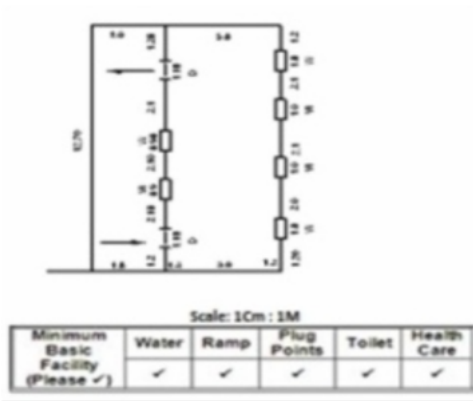

Google Map View

Polling Station Building Front View

Polling Station Front View

Cad View

Key MAP View

1 பெயர் : உமாசங்கர் தந்தை பெயர் : மாசானமுத்து வீட்டு எண் : 1 வயது : 37 பாலினம் : ஆண் Photo is available	CDW3014743	2 பெயர் : கனகராஜ் தந்தை பெயர் : பாலம்மாள் வீட்டு எண் : 1-1-44 வயது : 41 பாலினம் : ஆண் Photo is available	TWX0555433	3 பெயர் : சுதா என்ற ஜெயா கணவர் பெயர் : ரவிதுரை வீட்டு எண் : 1-4 வயது : 35 பாலினம் : பெண் Photo is available	TWX0555284
4 பெயர் : வேல் முருகன் தாயின் பெயர் : காளியம்மாள் வீட்டு எண் : 1/5 வயது : 27 பாலினம் : ஆண் Photo is available	TWX2421139	5 பெயர் : சுதிர் வேல் தாயின் பெயர் : காளியம்மாள் வீட்டு எண் : 1/5 வயது : 23 பாலினம் : ஆண் Photo is available	TWX2421105	6 பெயர் : மரியதாஸ் தந்தை பெயர் : மாரியப்பன் வீட்டு எண் : 1-7A வயது : 79 பாலினம் : ஆண் Photo is available	TWX1067107
7 பெயர் : முத்துலட்சுமி கணவர் பெயர் : மரியதாஸ் வீட்டு எண் : 1-7A வயது : 74 பாலினம் : பெண் Photo is available	TWX1067115	8 பெயர் : கலைச்செல்வி கணவர் பெயர் : பச்சமால் வீட்டு எண் : 1/7 பி வயது : 35 பாலினம் : பெண் Photo is available	TWX2154003	9 பெயர் : மா சொர்ணலெட்சுமி தந்தை பெயர் : மாரிமுத்து வீட்டு எண் : 1/8 வயது : 21 பாலினம் : பெண் Photo is available	TWX2580504
10 பெயர் : பிரவீன் தந்தை பெயர் : அந்தோணி வீட்டு எண் : 1/12 வயது : 24 பாலினம் : ஆண் Photo is available	TWX2143725	11 பெயர் : ஜெபஸ்டீன் தந்தை பெயர் : அந்தோணி வீட்டு எண் : 1/12 வயது : 22 பாலினம் : ஆண் Photo is available	TWX2373330	12 பெயர் : சுப்புராஜ் தந்தை பெயர் : ஆறுமுகம் வீட்டு எண் : 1-13 வயது : 69 பாலினம் : ஆண் Photo is available	TWX1099597
13 பெயர் : நாகராஜ் தந்தை பெயர் : செல்லப்பா வீட்டு எண் : 1-14 வயது : 37 பாலினம் : ஆண் Photo is available	TWX0044065	14 பெயர் : அமுதா தந்தை பெயர் : செல்லப்பா வீட்டு எண் : 1-14 வயது : 33 பாலினம் : பெண் Photo is available	TWX1099654	15 பெயர் : உமாராணி கணவர் பெயர் : பாண்டியராஜன் வீட்டு எண் : 1-14A வயது : 46 பாலினம் : பெண் Photo is available	TWX0011346
16 பெயர் : சொர்ணகுமாரி கணவர் பெயர் : ராமர் வீட்டு எண் : 1/15 வயது : 34 பாலினம் : பெண் Photo is available	TWX2358455	17 பெயர் : பனிமாதா கணவர் பெயர் : அந்தோணி வீட்டு எண் : 1-17 வயது : 69 பாலினம் : பெண் Photo is available	TWX1099688	18 பெயர் : பரமேஸ்வரி கணவர் பெயர் : தூதன் வீட்டு எண் : 1-17 வயது : 65 பாலினம் : பெண் Photo is available	TWX0043992
#2 19 பெயர் : ஜோன் அ தந்தை பெயர் : அந்தோணி வீட்டு எண் : 1-17 வயது : 31 பாலினம் : ஆண் Photo is available	TWX1019678	20 பெயர் : கண்ணன் தந்தை பெயர் : மாரிமுத்து வீட்டு எண் : 1-17 வயது : 25 பாலினம் : ஆண் Photo is available	TWX1497155	21 பெயர் : சுரேஷ் தந்தை பெயர் : சுப்பிரமணியன் வீட்டு எண் : 1-19 வயது : 47 பாலினம் : ஆண் Photo is available	TWX0555490
22 பெயர் : உத்தாமி கணவர் பெயர் : குருவேந்திரன் வீட்டு எண் : 1/20 ஏ வயது : 41 பாலினம் : பெண் Photo is available	TWX2350452	23 பெயர் : ஜோன் துரை செ தந்தை பெயர் : செல்வன் வீட்டு எண் : 1/22 வயது : 28 பாலினம் : ஆண் Photo is available	TWX2377042	24 பெயர் : ராஜகுமார் தந்தை பெயர் : செல்வன் வீட்டு எண் : 1/22 வயது : 26 பாலினம் : ஆண் Photo is available	TWX1416148
25 பெயர் : எஸ்தர் தந்தை பெயர் : செல்வதுரை வீட்டு எண் : 1 / 23 ஏ வயது : 25 பாலினம் : பெண் Photo is available	TWX2245207	26 பெயர் : பிரவீன் தந்தை பெயர் : செல்வதுரை வீட்டு எண் : 1 / 23 ஏ வயது : 23 பாலினம் : ஆண் Photo is available	TWX2244671	27 பெயர் : செ பிரியதர்ஷினி தந்தை பெயர் : செல்வதுரை வீட்டு எண் : 1/23ஏ வயது : 22 பாலினம் : பெண் Photo is available	TWX2580421
28 பெயர் : முத்துராணி கணவர் பெயர் : மார்டின் வீட்டு எண் : 1/23 பீ வயது : 29 பாலினம் : பெண் Photo is available	TWX2358463	29 பெயர் : ஜா மரகதம் கணவர் பெயர் : ஜான்பாண்டி வீட்டு எண் : 1/24 வயது : 43 பாலினம் : பெண் Photo is available	TWX2577575	30 பெயர் : தி ஜான்பாண்டி தந்தை பெயர் : தியாகராஜன் வீட்டு எண் : 1/24 வயது : 40 பாலினம் : ஆண் Photo is available	TWX2577344