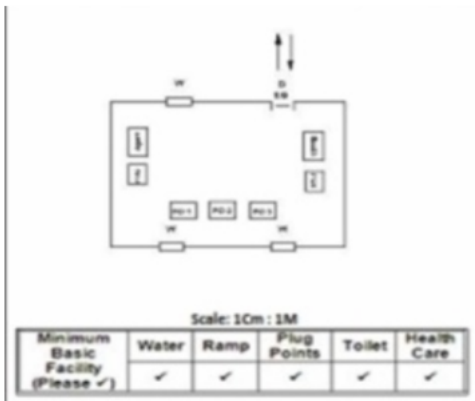

Google Map View

Polling Station Building Front View

Polling Station Front View

Cad View

Key MAP View

சட்டமன்றத் தொகுதியின் எண் மற்றும் பெயர் : 224-திருநெல்வேலி பிரிவு எண் மற்றும் பெயர் 1-எட்டாங்குளம் (வ.கி) எட்டாங்குளம் (ஊ), பிளாக் 2 வடக்குத்தெரு.