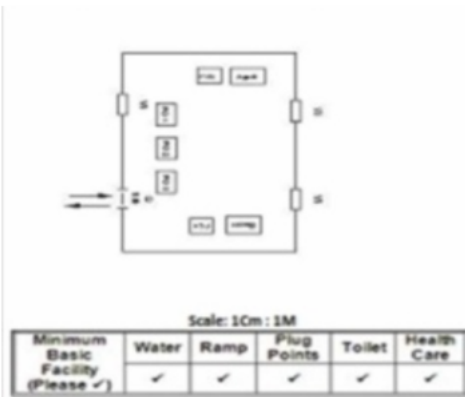

Google Map View

Polling Station Building Front View

Polling Station Front View

Cad View

Key MAP View

1 பெயர் : மகராஜன் தாயின் பெயர் : சரோஜா வீட்டு எண் : 1-15 வயது : 42 பாலினம் : ஆண்	TWX0470930 Photo is available	2 பெயர் : வள்ளியம்மாள் தந்தை பெயர் : பால்சாமி வீட்டு எண் : 1/125 வயது : 20 பாலினம் : பெண்	TWX2444537 Photo is available	3 பெயர் : செக்குதாய் கணவர் பெயர் : சுப்பையா வீட்டு எண் : 2/1 வயது : 37 பாலினம் : பெண்	TWX2401818 Photo is available
4 பெயர் : மகராஜா தந்தை பெயர் : காளிபாண்டி வீட்டு எண் : 2/3 வயது : 28 பாலினம் : ஆண்	TWX2401891 Photo is available	5 பெயர் : மாடத்தி கணவர் பெயர் : சொக்கலிங்கம் வீட்டு எண் : 2-35 வயது : 39 பாலினம் : பெண்	TWX0314567 Photo is available	6 பெயர் : இசக்கியம்மாள் தந்தை பெயர் : கொம்பையா வீட்டு எண் : 2-48 வயது : 30 பாலினம் : பெண்	TWX1500149 Photo is available
7 பெயர் : சுப்பிரமணி தந்தை பெயர் : இசக்கி வீட்டு எண் : 2-111A வயது : 47 பாலினம் : ஆண்	TWX0739623 Photo is available	8 பெயர் : முத்துகிருஷ்ணன் தந்தை பெயர் : பிச்சமணி வீட்டு எண் : 2-121 வயது : 34 பாலினம் : ஆண்	TWX0604074 Photo is available	9 பெயர் : இசக்கியம்மாள் தந்தை பெயர் : செல்லதுரை வீட்டு எண் : 2/125 வயது : 26 பாலினம் : பெண்	TWX1460542 Photo is available
10 பெயர் : முருகேசன் தந்தை பெயர் : சொக்கலிங்கம் வீட்டு எண் : 2-134 வயது : 38 பாலினம் : ஆண்	TWX0604181 Photo is available	11 பெயர் : நவநீதம் தந்தை பெயர் : பட்டக்கோனார் வீட்டு எண் : 3 வயது : 62 பாலினம் : ஆண்	TWX1785633 Photo is available	12 பெயர் : ராமலெட்சுமி கணவர் பெயர் : நவநீதம் வீட்டு எண் : 3 வயது : 55 பாலினம் : பெண்	TWX1785625 Photo is available
13 பெயர் : நம்பி தேவி கணவர் பெயர் : இசக்கி முத்து வீட்டு எண் : 3/3 வயது : 30 பாலினம் : பெண்	TWX2418994 Photo is available	14 பெயர் : இசக்கிமுத்து தந்தை பெயர் : இசக்கிமுத்து வீட்டு எண் : 3/3 சந்திமறித்தம்மன் கோவில் த வயது : 34 பாலினம் : ஆண்	TWX0604140 Photo is available	15 பெயர் : லெட்சுமி கணவர் பெயர் : மாடசாமி வீட்டு எண் : 3-8 வயது : 46 பாலினம் : பெண்	TWX0044305 Photo is available
16 பெயர் : முப்புடாதி செல்வி கணவர் பெயர் : சுரேஷ் என்ற வேம்பன் வீட்டு எண் : 3/24 வயது : 40 பாலினம் : பெண்	TWX1460617 Photo is available	17 பெயர் : சண்முக தாய் கணவர் பெயர் : காளி பாண்டி வீட்டு எண் : 3/28 வயது : 29 பாலினம் : பெண்	TWX2418309 Photo is available	18 பெயர் : பிரேமா கணவர் பெயர் : முத்து கிருஷ்ணன் வீட்டு எண் : 3/48 வயது : 30 பாலினம் : பெண்	TWX2401925 Photo is available
19 பெயர் : சந்தன பிரியா மா தந்தை பெயர் : மாரியப்பன் வீட்டு எண் : 3/70 வயது : 21 பாலினம் : பெண்	TWX2628709 Photo is available	20 பெயர் : வேம்பு தந்தை பெயர் : காசிநாதன் வீட்டு எண் : 3-72 வயது : 40 பாலினம் : பெண்	TWX0739136 Photo is available	21 பெயர் : முத்துலெட்சுமி கணவர் பெயர் : வேம்பன் வீட்டு எண் : 3-80A வயது : 47 பாலினம் : பெண்	TWX0044347 Photo is available
22 பெயர் : கொம்பையா பாண்டி தந்தை பெயர் : சின்ன சுடலை பாண்டி வீட்டு எண் : 3-85 வயது : 29 பாலினம் : ஆண்	TWX1347988 Photo is available	23 பெயர் : சுப்புத்தாய் கணவர் பெயர் : இசக்கிமுத்து வீட்டு எண் : 3-86 வயது : 39 பாலினம் : பெண்	TWX0739102 Photo is available	24 பெயர் : வேம்பன் தந்தை பெயர் : சொக்கலிங்கம் வீட்டு எண் : 3-180 வயது : 33 பாலினம் : ஆண்	TWX1246727 Photo is available
25 பெயர் : காளீஸ்வரி அ கணவர் பெயர் : அருணாசலம் அ வீட்டு எண் : 3/184-டி வயது : 27 பாலினம் : பெண்	TWX2616001 Photo is available	26 பெயர் : லின்லி தந்தை பெயர் : ராஜலிங்கம் வீட்டு எண் : 3-186B வயது : 28 பாலினம் : பெண்	TWX1246719 Photo is available	27 பெயர் : இசக்கியம்மாள் கணவர் பெயர் : சுப்பையாக்கோனார் வீட்டு எண் : 4 வயது : 61 பாலினம் : பெண்	TWX1785641 Photo is available
28 பெயர் : ஜெயலெட்சுமி கணவர் பெயர் : சிவன் வீட்டு எண் : 4 வயது : 44 பாலினம் : பெண்	TWX0136911 Photo is available	29 பெயர் : வேம்பு தந்தை பெயர் : சுப்பையாக்கோனார் வீட்டு எண் : 4 வயது : 43 பாலினம் : பெண்	CDW1911254 Photo is available	30 பெயர் : மாரியப்பன் தந்தை பெயர் : சுடலைமுத்து வீட்டு எண் : 4 வயது : 42 பாலினம் : ஆண்	TWX0136929 Photo is available