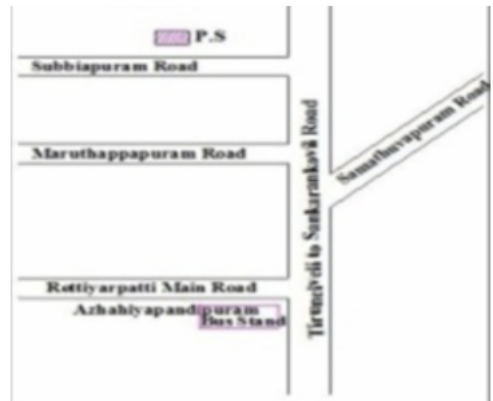

Key MAP View