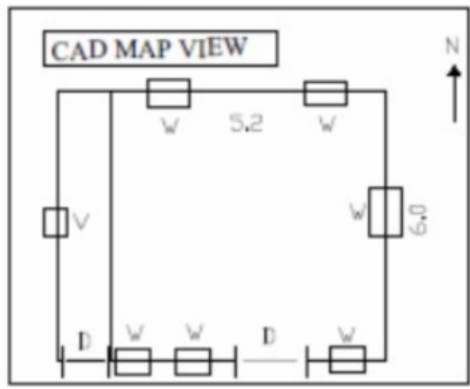

Google Map View

Polling Station Building Front View

Polling Station Front View

Cad View

Key MAP View

சட்டமன்றத் தொகுதியின் எண் மற்றும் பெயர் : 224-திருவள்ளூர்
பிரிவு எண் மற்றும் பெயர் 1-புதூர் (வ.கி) புதூர் (ஊ), வார்டு 2 திருவள்ளூர் தெரு