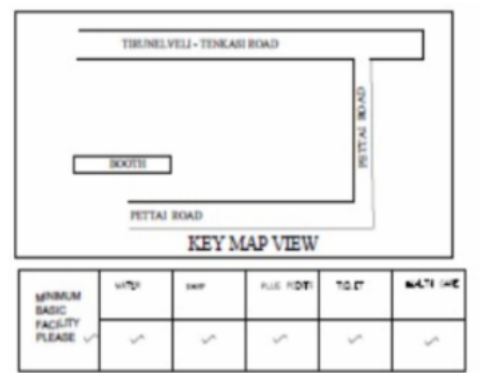

Google Map View

Polling Station Building Front View

Polling Station Front View

Cad View

Key MAP View

சட்டமன்றத் தொகுதியின் எண் மற்றும் பெயர் : 224-திருவள்ளூர்
பிரிவு எண் மற்றும் பெயர் 1-புதூர் (வ.கி) புதூர் (ஊ), வார்டு 2 திருவள்ளூர் தெரு